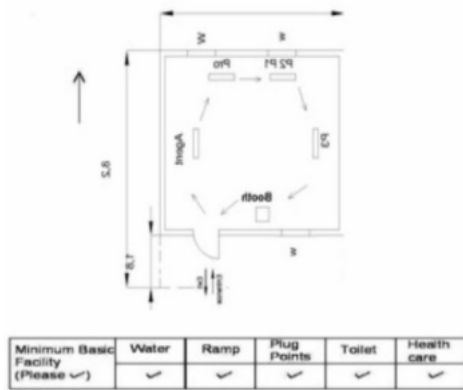

Google Map View

Polling Station Building Front View

Polling Station Front View

Cad View

Key MAP View

1 பெயர் : ராணி கணவர் பெயர்: முனிசாமி வீட்டு எண் : 1 வயது : 64 பாலினம் : பெண்	UKX0382028 Photo is available	2 பெயர் : சரளா தேவி கணவர் பெயர்: இளங்கோ வேலன் வீட்டு எண் : 1 வயது : 47 பாலினம் : பெண்	UKX0950105 Photo is available	3 பெயர் : சமதி கணவர் பெயர்: முனிசாமி வீட்டு எண் : 1 வயது : 44 பாலினம் : பெண்	UKX0381020 Photo is available
4 பெயர் : நாஸ்னீன் அஞ்சம் கணவர் பெயர்: பையாஜ் அஹமத் வீட்டு எண் : 1 வயது : 43 பாலினம் : பெண்	UKX0831990 Photo is available	5 பெயர் : ஷேனாஸ் பேகம் கணவர் பெயர்: அப்துல் மாலிக் வீட்டு எண் : 1/125 வயது : 68 பாலினம் : பெண்	UKX2066124 Photo is available	6 பெயர் : ஷமாபர்வின் கணவர் பெயர்: முனீர் அஹமத் தாதே வீட்டு எண் : 1 /சி 3 சி என் அண்ணா சாலை வயது : 60 பாலினம் : பெண்	UKX1567940 Photo is available
7 பெயர் : மக்குத் அஹமத் தாதே தந்தை பெயர்: முனீர் அஹமத் தாதே வீட்டு எண் : 1 /சி 3 சி என் அண்ணா சாலை வயது : 38 பாலினம் : ஆண்	UKX0901132 Photo is available	8 பெயர் : அமலியா தந்தை பெயர்: ரஞ்சன்தாஸ் வீட்டு எண் : 2 வயது : 46 பாலினம் : பெண்	CWS4192985 Photo is available	9 பெயர் : தீபா கணவர் பெயர்: கார்த்திக் வீட்டு எண் : 3 வயது : 40 பாலினம் : பெண்	UKX0128702 Photo is available
10 பெயர் : ரஸியா பாணு தந்தை பெயர்: உபேதூர் ரஹ்மான் வீட்டு எண் : 3/102 வயது : 34 பாலினம் : பெண்	UKX2065985 Photo is available	11 பெயர் : சிதாரா சுல்தானா தந்தை பெயர்: உபேதூர் ரஹ்மான் வீட்டு எண் : 3/102 வயது : 31 பாலினம் : பெண்	UKX2065944 Photo is available	12 பெயர் : அஷ்ராஃபுன்னிலா கணவர் பெயர்: உபேதூர் ரஹ்மான் வீட்டு எண் : 3/102 வயது : 30 பாலினம் : பெண்	UKX2065969 Photo is available
13 பெயர் : மனோகரன் தந்தை பெயர்: முருகேசன் வீட்டு எண் : 4 வயது : 59 பாலினம் : ஆண்	CWS4192753 Photo is available	14 பெயர் : சந்திரானந்தன் தந்தை பெயர்: விஜயகுமார் வீட்டு எண் : 4 வயது : 27 பாலினம் : ஆண்	UKX1026897 Photo is available	15 பெயர் : உசேன் ஷெரிப் தந்தை பெயர்: அமிர் வீட்டு எண் : 4 வயது : 27 பாலினம் : ஆண்	UKX1026921 Photo is available
16 பெயர் : சாந்தி கணவர் பெயர்: அருள் வீட்டு எண் : 5-A வயது : 50 பாலினம் : பெண்	UKX0128736 Photo is available	17 பெயர் : முபாஷ்ரா பாணு தந்தை பெயர்: அக்பர் பாஷா வீட்டு எண் : 6 வயது : 25 பாலினம் : பெண்	UKX2066090 Photo is available	18 பெயர் : கிஷோர் தந்தை பெயர்: பழனி வீட்டு எண் : 6/92 வயது : 24 பாலினம் : ஆண்	UKX2052603 Photo is available
19 பெயர் : லட்சுமிதேவி கணவர் பெயர்: ராமலிங்கம் வீட்டு எண் : 7 வயது : 43 பாலினம் : பெண்	CWS4193017 Photo is available	20 பெயர் : பிரேம்குமார் தந்தை பெயர்: ரவிக்குமார் வீட்டு எண் : 7/72 வயது : 24 பாலினம் : ஆண்	UKX2052629 Photo is available	21 பெயர் : அகமல் பாஷா தந்தை பெயர்: அஹமத் பாஷா வீட்டு எண் : 8 வயது : 28 பாலினம் : ஆண்	UKX1050582 Photo is available
22 பெயர் : முஷ்மெரதுஷ் சாயிமா தந்தை பெயர்: முஹமத் ஜாவித் வீட்டு எண் : 9-56 வயது : 35 பாலினம் : பெண்	UKX0296632 Photo is available	23 பெயர் : அஃபஸ்ர அஹமத் எஸ் தந்தை பெயர்: நிசார் அஹமத் எஸ் வீட்டு எண் : 11 வயது : 38 பாலினம் : ஆண்	UKX1026863 Photo is available	24 பெயர் : கிஷோர் தந்தை பெயர்: ராமசந்திரன் வீட்டு எண் : 12/64 வயது : 24 பாலினம் : ஆண்	UKX2052561 Photo is available
25 பெயர் : ஆனீனா ஹரீமத் வீ தந்தை பெயர்: வீ லுத்புல்லா வீட்டு எண் : 13 வயது : 53 பாலினம் : பெண்	UKX1095603 Photo is available	26 பெயர் : கனி ருபைதா பதூல் தந்தை பெயர்: கனி காலித் அஹமத் வீட்டு எண் : 13 வயது : 30 பாலினம் : பெண்	UKX1095595 Photo is available	27 பெயர் : எஸ் ஹயத் பாஷா தந்தை பெயர்: பாஷா ஷேக் வீட்டு எண் : 14 வயது : 66 பாலினம் : ஆண்	UKX1137512 Photo is available
28 பெயர் : ஜப்பார் தந்தை பெயர்: அப்துல்ரஹீம் வீட்டு எண் : 14 வயது : 59 பாலினம் : ஆண்	CWS4193025 Photo is available	29 பெயர் : ஷகீலா கணவர் பெயர்: ஹயாத் பாஷா வீட்டு எண் : 14 வயது : 53 பாலினம் : பெண்	UKX1148469 Photo is available	30 பெயர் : ஷம்ஷாத் பேகம் கணவர் பெயர்: ஜப்பார் வீட்டு எண் : 14 வயது : 52 பாலினம் : பெண்	CWS4193009 Photo is available