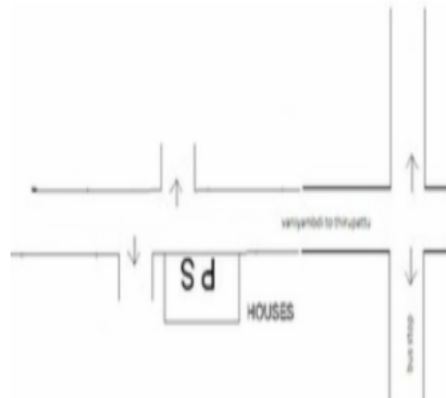

Google Map View

Polling Station Building Front View

Polling Station Front View

Cad View

Key MAP View

சட்டமன்றத் தொகுதியின் எண் மற்றும் பெயர் : 47-வாணியம்பாடி
பிரிவு எண் மற்றும் பெயர் 1-வாணியம்பாடி (ந), வார்டு-35 வேப்பம்பட்டு ரோடு