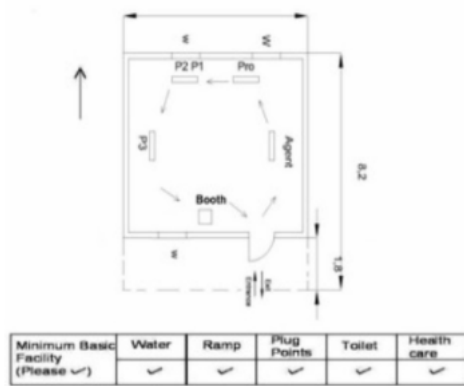

Google Map View

Polling Station Building Front View

Polling Station Front View

Cad View

Key MAP View

சட்டமன்றத் தொகுதியின் எண் மற்றும் பெயர் : 47-வாணியம்பாடி
பிரிவு எண் மற்றும் பெயர் 1-வாணியம்பாடி (ந), வார்டு-35 வேப்பம்பட்டு ரோடு