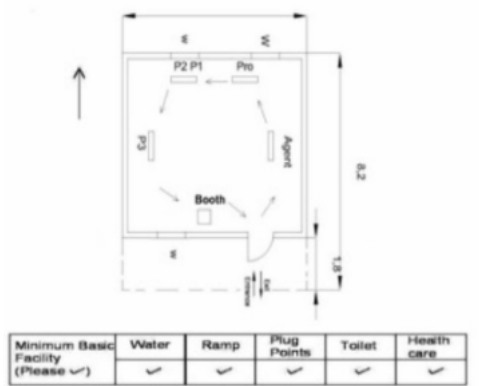

Google Map View

Polling Station Building Front View

Polling Station Front View

Cad View

Key MAP View

1 பெயர் : வரலட்சுமி தாயின் பெயர் : சத்தியா வீட்டு எண் : 0 வயது : 20 பாலினம் : பெண் Photo is available	UKX2439537	2 பெயர் : விஜயகுமார் தந்தை பெயர் : ராஜா வீட்டு எண் : 1 வயது : 55 பாலினம் : ஆண் Photo is available	CWS1226422	3 பெயர் : கல்பனா கணவர் பெயர் : விஜயகுமார் வீட்டு எண் : 1 வயது : 46 பாலினம் : பெண் Photo is available	CWS1225127
4 பெயர் : முஹம்மத் ரியாஸ் தந்தை பெயர் : முஹம்மத் இசாக் வீட்டு எண் : 1/3 வயது : 26 பாலினம் : ஆண் Photo is available	UKX1242650	5 பெயர் : ஹரிஹரன் தந்தை பெயர் : விஜயகுமார் வீட்டு எண் : 1/127 வயது : 26 பாலினம் : ஆண் Photo is available	UKX1941285	6 பெயர் : கோகுல் தந்தை பெயர் : விஜயகுமார் வீட்டு எண் : 1/127 வயது : 24 பாலினம் : ஆண் Photo is available	UKX1917269
7 பெயர் : சுரேஷ் தந்தை பெயர் : சபிதா வீட்டு எண் : 2 வயது : 42 பாலினம் : ஆண் Photo is available	UKX0059402	8 பெயர் : உமா கணவர் பெயர் : ரமேஷ் வீட்டு எண் : 2 வயது : 42 பாலினம் : பெண் Photo is available	UKX0059444	9 பெயர் : சத்தியலட்சுமி தந்தை பெயர் : பலராமன் வீட்டு எண் : 4 வயது : 42 பாலினம் : பெண் Photo is available	CWS3949138
10 பெயர் : அஜித் குமார் தந்தை பெயர் : லட்சுமி வீட்டு எண் : 4 வயது : 27 பாலினம் : ஆண் Photo is available	UKX1027051	11 பெயர் : கே வனிதா தந்தை பெயர் : கந்தசாமி வீட்டு எண் : 4/140 வயது : 68 பாலினம் : பெண் Photo is available	CWS3148590	12 பெயர் : கர்ணன் தந்தை பெயர் : சீனிவாசன் வீட்டு எண் : 5 வயது : 53 பாலினம் : ஆண் Photo is available	CWS1224765
13 பெயர் : சக்திவேல் தந்தை பெயர் : சீனிவாசன் வீட்டு எண் : 5 வயது : 51 பாலினம் : ஆண் Photo is available	CWS1225317	14 பெயர் : சமதி கணவர் பெயர் : சக்திவேல் வீட்டு எண் : 5 வயது : 49 பாலினம் : பெண் Photo is available	CWS4193736	15 பெயர் : அமராவதி கணவர் பெயர் : கர்ணா வீட்டு எண் : 5 வயது : 45 பாலினம் : பெண் Photo is available	CWS4260378
16 பெயர் : டினேஷ் தந்தை பெயர் : முருகேசன் வீட்டு எண் : 5 வயது : 29 பாலினம் : ஆண் Photo is available	UKX0823583	17 பெயர் : மையூரி தந்தை பெயர் : முருகேசன் வீட்டு எண் : 5 வயது : 26 பாலினம் : பெண் Photo is available	UKX2242899	18 பெயர் : அஜய் ஜோதி தந்தை பெயர் : கர்ணா வீட்டு எண் : 5 வயது : 24 பாலினம் : ஆண் Photo is available	UKX2049310
19 பெயர் : மைலாம்பிகை தந்தை பெயர் : கர்ணா வீட்டு எண் : 5/128 வயது : 26 பாலினம் : பெண் Photo is available	UKX1163773	20 பெயர் : தமிழரசன் தந்தை பெயர் : சக்திவேல் வீட்டு எண் : 5/128 வயது : 24 பாலினம் : ஆண் Photo is available	UKX2065894	21 பெயர் : எஸ் நிஷா தந்தை பெயர் : சக்திவேல் வீட்டு எண் : 5/128 வயது : 19 பாலினம் : பெண் Photo is available	UKX2429033
22 பெயர் : ரமேஷ் தந்தை பெயர் : சென்னப்பன் வீட்டு எண் : 6 வயது : 48 பாலினம் : ஆண் Photo is available	CWS1413558	23 பெயர் : சித்ரா கணவர் பெயர் : வெங்கடேஷ் வீட்டு எண் : 6/139 வயது : 37 பாலினம் : பெண் Photo is available	UKX0233213	24 பெயர் : ஸுபினியிரியா தந்தை பெயர் : பாபு வீட்டு எண் : 6-147 வயது : 29 பாலினம் : பெண் Photo is available	UKX0833467
25 பெயர் : ஜீவராஜ் தந்தை பெயர் : சேட்டு வீட்டு எண் : 6/172 வயது : 25 பாலினம் : ஆண் Photo is available	UKX2065910	26 பெயர் : வைஜெயந்தி கணவர் பெயர் : வெங்கடேசன் வீட்டு எண் : 8 வயது : 43 பாலினம் : பெண் Photo is available	UKX0469189	27 பெயர் : புவனேஸ்வரி கணவர் பெயர் : ஜெய்சங்கர் வீட்டு எண் : 8 வயது : 37 பாலினம் : பெண் Photo is available	UKX0832980
28 பெயர் : ரவி தந்தை பெயர் : சுப்பிரமணி வீட்டு எண் : 9 வயது : 53 பாலினம் : ஆண் Photo is available	CWS1224237	29 பெயர் : சாமுண்டிஸ்வரி தந்தை பெயர் : ரவி வீட்டு எண் : 9 வயது : 40 பாலினம் : பெண் Photo is available	UKX0059378	30 பெயர் : சதீஷ் குமார் தந்தை பெயர் : அறிவழகன் வீட்டு எண் : 11 வயது : 36 பாலினம் : ஆண் Photo is available	UKX0059394