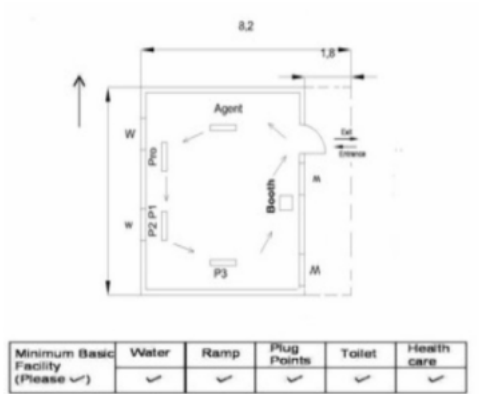

வாக்காளர் பதிவு அலுவலரின்  
கையொப்பம்

Nazri Naksha

Google Map View

Polling Station Building Front View

Polling Station Front View

Cad View

Key MAP View

சட்டமன்றத் தொகுதியின் எண் மற்றும் பெயர் : 47-வாணியம்பாடி  
பிரிவு எண் மற்றும் பெயர் 1-வாணியம்பாடி (ந), வார்டு-35 புதூர் சங்கம் தியேட்டர் வீதி