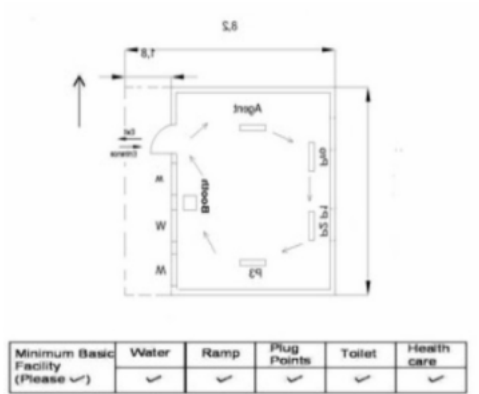

Google Map View

Polling Station Building Front View

Polling Station Front View

Cad View

Key MAP View

1 பெயர் : மனோகரன் தந்தை பெயர்: கண்ணன் வீட்டு எண் : 1 வயது : 69 பாலினம் : ஆண் Photo is available	CWS3732336	2 பெயர் : வனசுந்திரி கணவர் பெயர்: மனோகரன் வீட்டு எண் : 1 வயது : 58 பாலினம் : பெண் Photo is available	UKX1546514	3 பெயர் : பேபி கணவர் பெயர்: கோவிந்தன் வீட்டு எண் : 2 வயது : 72 பாலினம் : பெண் Photo is available	CWS3149499
4 பெயர் : கோவிந்தசாமி தந்தை பெயர்: தங்கவேல் வீட்டு எண் : 2 வயது : 66 பாலினம் : ஆண் Photo is available	CWS1224252	5 பெயர் : சிவக்குமார் தந்தை பெயர்: கோவிந்தன் வீட்டு எண் : 2 வயது : 54 பாலினம் : ஆண் Photo is available	CWS3149283	6 பெயர் : ஆறுமுகம் தந்தை பெயர்: தங்கவேல் வீட்டு எண் : 2 வயது : 53 பாலினம் : ஆண் Photo is available	CWS1224088
7 பெயர் : சண்முகம் தந்தை பெயர்: தங்கவேல் வீட்டு எண் : 2 வயது : 52 பாலினம் : ஆண் Photo is available	UKX1546522	8 பெயர் : சிவக்குமார் தந்தை பெயர்: தங்கவேல் வீட்டு எண் : 2 வயது : 50 பாலினம் : ஆண் Photo is available	UKX1546530	9 பெயர் : கவிதா கணவர் பெயர்: சிவக்குமார் வீட்டு எண் : 2 வயது : 47 பாலினம் : பெண் Photo is available	CWS3147113
10 பெயர் : சங்கர் தந்தை பெயர்: பேபி வீட்டு எண் : 2 வயது : 44 பாலினம் : ஆண் Photo is available	UKX0129528	11 பெயர் : பவித்ரா கணவர் பெயர்: சிவகுமார் வீட்டு எண் : 2 வயது : 43 பாலினம் : பெண் Photo is available	CWS4260600	12 பெயர் : தீபா கணவர் பெயர்: சங்கர் வீட்டு எண் : 2 வயது : 36 பாலினம் : பெண் Photo is available	UKX0129536
13 பெயர் : ஸ்ரீமன் சரவணன் தந்தை பெயர்: சரவணன் நடராஜன் வீட்டு எண் : 2/1ம்-3 வயது : 19 பாலினம் : ஆண் Photo is available	UKX2489490	14 பெயர் : லட்சுமி கணவர் பெயர்: கணேசன் வீட்டு எண் : 3 வயது : 57 பாலினம் : பெண் Photo is available	UKX1546548	15 பெயர் : நவீன் தந்தை பெயர்: சம்பத் வீட்டு எண் : 3 வயது : 32 பாலினம் : ஆண் Photo is available	UKX0379552
16 பெயர் : ராஜேஸ்வரி கணவர் பெயர்: கிருஷ்ணன் வீட்டு எண் : 4 வயது : 71 பாலினம் : பெண் Photo is available	UKX1546555	17 பெயர் : ஈசாக் தந்தை பெயர்: இப்ராகிம் வீட்டு எண் : 4 வயது : 56 பாலினம் : ஆண் Photo is available	CWS3732351	18 பெயர் : பஹிமுன்னிசா கணவர் பெயர்: இசாக் வீட்டு எண் : 4 வயது : 54 பாலினம் : பெண் Photo is available	CWS3732344
19 பெயர் : முருகன் தந்தை பெயர்: கோபால் வீட்டு எண் : 4 வயது : 52 பாலினம் : ஆண் Photo is available	CWS1224013	20 பெயர் : வனிதா கணவர் பெயர்: கோபால் வீட்டு எண் : 4 வயது : 51 பாலினம் : பெண் Photo is available	UKX1546563	21 பெயர் : கலைசெல்வி கணவர் பெயர்: முருகன் வீட்டு எண் : 4 வயது : 44 பாலினம் : பெண் Photo is available	CWS3148277
22 பெயர் : சாவித்திரி கணவர் பெயர்: ஜெயகாந்தன் வீட்டு எண் : 5 வயது : 54 பாலினம் : பெண் Photo is available	CWS3148053	S 23 பெயர் : முனிரத்தினம் தந்தை பெயர்: மாணிக்கம் வீட்டு எண் : 5a வயது : 76 பாலினம் : ஆண் DELETED	UKX0230888	24 பெயர் : அமுதா ஸ்ரீ- கணவர் பெயர்: முனிரத்தினம் வீட்டு எண் : 5A வயது : 61 பாலினம் : பெண் Photo is available	UKX0230904
25 பெயர் : சரவணன் தந்தை பெயர்: முனிரத்தினம் வீட்டு எண் : 5A வயது : 41 பாலினம் : ஆண் Photo is available	UKX0230920	S 26 பெயர் : பாலாஜி தந்தை பெயர்: முனிரத்தினம் வீட்டு எண் : 5A வயது : 39 பாலினம் : ஆண் DELETED	UKX0230946	27 பெயர் : பரசுராமன் தந்தை பெயர்: பச்சையப்பன் வீட்டு எண் : 6 வயது : 58 பாலினம் : ஆண் Photo is available	CWS1226521
28 பெயர் : சாந்தி கணவர் பெயர்: கோவிந்தசாமி வீட்டு எண் : 6 வயது : 56 பாலினம் : பெண் Photo is available	UKX1546597	29 பெயர் : ரமா கணவர் பெயர்: பரசுராமன் வீட்டு எண் : 6 வயது : 51 பாலினம் : பெண் Photo is available	UKX1546605	30 பெயர் : ராணி கணவர் பெயர்: தாமோதரன் வீட்டு எண் : 7 வயது : 60 பாலினம் : பெண் Photo is available	UKX1546613