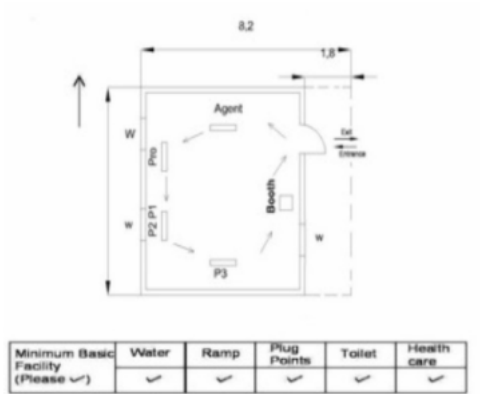

Google Map View

Polling Station Building Front View

Polling Station Front View

Cad View

Key MAP View

1 பெயர் : குழந்தையப்பன் தந்தை பெயர்: குப்பன் வீட்டு எண் : 117 வயது : 56 பாலினம் : ஆண்	UKX1561828 Photo is available	2 பெயர் : மலர்கொடி கணவர் பெயர்: குழந்தையப்பன் வீட்டு எண் : 117 வயது : 54 பாலினம் : பெண்	CWS1227255 Photo is available	3 பெயர் : வெண்ணிலா கணவர் பெயர்: விஜயகுமார் வீட்டு எண் : 117 வயது : 53 பாலினம் : பெண்	UKX1561836 Photo is available
4 பெயர் : சங்கரி கணவர் பெயர்: நட்சத்திரன் வீட்டு எண் : 117 வயது : 51 பாலினம் : பெண்	CWS1227982 Photo is available	5 பெயர் : ராணி கணவர் பெயர்: சந்திரபாபு வீட்டு எண் : 117 வயது : 49 பாலினம் : பெண்	CWS1228089 Photo is available	6 பெயர் : சரண்யா தந்தை பெயர்: பீமராஜ் வீட்டு எண் : 117 வயது : 35 பாலினம் : பெண்	UKX0470294 Photo is available
7 பெயர் : அருண்பிரியா தந்தை பெயர்: பீமராஜ் வீட்டு எண் : 117 வயது : 29 பாலினம் : பெண்	UKX0835058 Photo is available	8 பெயர் : மூர்த்தி தந்தை பெயர்: குப்பன் வீட்டு எண் : 117-E1 வயது : 63 பாலினம் : ஆண்	UKX1561844 Photo is available	9 பெயர் : பூங்கொடி கணவர் பெயர்: மூர்த்தி வீட்டு எண் : 117-E1 வயது : 57 பாலினம் : பெண்	UKX1561869 Photo is available
10 பெயர் : பத்மா கணவர் பெயர்: பீமராஜ் வீட்டு எண் : 117-E2 வயது : 62 பாலினம் : பெண்	UKX1561851 Photo is available	11 பெயர் : பீமராஜ் தந்தை பெயர்: குப்பன் வீட்டு எண் : 117-E2 வயது : 55 பாலினம் : ஆண்	UKX1561877 Photo is available	12 பெயர் : சாமிநாதன் தந்தை பெயர்: குப்பன் வீட்டு எண் : 117-E2 வயது : 49 பாலினம் : ஆண்	UKX1561885 Photo is available
E 13 பெயர் : வினாயகம் தந்தை பெயர்: பீமராஜ் வீட்டு எண் : 117-E2 வயது : 45 பாலினம் : ஆண்	CWS1227065 Photo is available	14 பெயர் : பீ சுந்தர் தந்தை பெயர்: பீமராஜ் வீட்டு எண் : 117-E2 வயது : 42 பாலினம் : ஆண்	CWS3146073 Photo is available	E 15 பெயர் : ரத்தினம் தந்தை பெயர்: சின்னதம்பி வீட்டு எண் : 118 வயது : 65 பாலினம் : ஆண்	UKX1561893 Photo is available
16 பெயர் : ராணி கணவர் பெயர்: ரத்தினம் வீட்டு எண் : 118 வயது : 61 பாலினம் : பெண்	UKX1561901 Photo is available	17 பெயர் : அமுதவள்ளி தந்தை பெயர்: ரத்தினம் வீட்டு எண் : 118 வயது : 42 பாலினம் : பெண்	CWS2394419 Photo is available	18 பெயர் : அம்ரின் தந்தை பெயர்: அஜிஸ் வீட்டு எண் : 118 வயது : 29 பாலினம் : பெண்	UKX0834945 Photo is available
19 பெயர் : சந்திரா கணவர் பெயர்: செல்வம் வீட்டு எண் : 119 வயது : 67 பாலினம் : பெண்	UKX1561919 Photo is available	20 பெயர் : செண்பகம் தாயின் பெயர்: சந்திரா வீட்டு எண் : 119 வயது : 42 பாலினம் : பெண்	CWS2392843 Photo is available	21 பெயர் : நரேஷ்குமார் தந்தை பெயர்: செல்வம் வீட்டு எண் : 119 வயது : 41 பாலினம் : ஆண்	CWS3146057 Photo is available
22 பெயர் : ஜெயா கணவர் பெயர்: ஆஞ்சநேயன் வீட்டு எண் : 120 வயது : 75 பாலினம் : பெண்	UKX1561927 Photo is available	23 பெயர் : முரளி தந்தை பெயர்: ஆஞ்சநேயன் வீட்டு எண் : 120 வயது : 48 பாலினம் : ஆண்	UKX1561935 Photo is available	E 24 பெயர் : பாப்பம்மாள் கணவர் பெயர்: சின்னவன் வீட்டு எண் : 122 வயது : 75 பாலினம் : பெண்	CWS1413384 Photo is available
25 பெயர் : விஜயா கணவர் பெயர்: பாண்டியன் வீட்டு எண் : 122 வயது : 59 பாலினம் : பெண்	CWS1413392 Photo is available	26 பெயர் : பாபு தந்தை பெயர்: சின்னவன் வீட்டு எண் : 122 வயது : 48 பாலினம் : ஆண்	UKX1561943 Photo is available	27 பெயர் : சாந்தா கணவர் பெயர்: மகாலிங்கம் வீட்டு எண் : 125 வயது : 68 பாலினம் : பெண்	UKX1561968 Photo is available
28 பெயர் : கருணா தந்தை பெயர்: மகாலிங்கம் வீட்டு எண் : 125 வயது : 50 பாலினம் : ஆண்	UKX1561976 Photo is available	29 பெயர் : சசிகலா கணவர் பெயர்: கருணா வீட்டு எண் : 125 வயது : 50 பாலினம் : பெண்	UKX0778167 Photo is available	30 பெயர் : மாதவன் தந்தை பெயர்: பாண்டியன் வீட்டு எண் : 125 வயது : 43 பாலினம் : ஆண்	CWS2391092 Photo is available