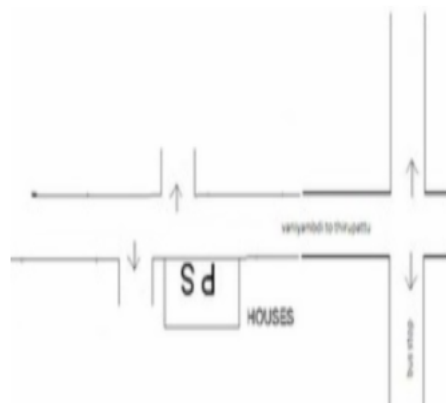

Key MAP View