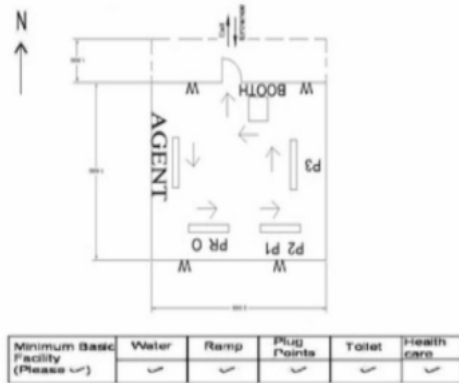

Google Map View

Polling Station Building Front View

Polling Station Front View

Cad View

Key MAP View

1 பெயர் : பூஜா தந்தை பெயர்: காந்திநேசன் வீட்டு எண் : 1 வயது : 24 பாலினம் : பெண் Photo is available	UKX1953900	2 பெயர் : சங்கீதராஜ் தந்தை பெயர்: சாமராஜ் வீட்டு எண் : 4 வயது : 35 பாலினம் : ஆண் Photo is available	UKX0998633	3 பெயர் : சிபிசக்கரவத்தி தந்தை பெயர்: அண்ணாதுரை வீட்டு எண் : 4/48எீ வயது : 24 பாலினம் : ஆண் Photo is available	UKX1953934
4 பெயர் : கீர்த்திகா தந்தை பெயர்: வெங்கடேசன் வீட்டு எண் : 4/1045 வயது : 27 பாலினம் : பெண் Photo is available	UKX1953926	5 பெயர் : இந்துமதி தந்தை பெயர்: மகாராணி வீட்டு எண் : 6/972 வயது : 29 பாலினம் : பெண் Photo is available	UKX1205145	6 பெயர் : இந்துமதி கணவர் பெயர்: திருப்பதி வீட்டு எண் : 8 வயது : 27 பாலினம் : பெண் Photo is available	UKX1176965
7 பெயர் : அவினாஷ் தந்தை பெயர்: தட்சிணாமூர்த்தி வீட்டு எண் : 10 வயது : 30 பாலினம் : ஆண் Photo is available	UKX0653618	8 பெயர் : திபிகா தந்தை பெயர்: ராஜா வீட்டு எண் : 10 வயது : 25 பாலினம் : பெண் Photo is available	UKX1176940	9 பெயர் : மகேந்திரன் தந்தை பெயர்: ஜெயகுமார் வீட்டு எண் : 131 வயது : 33 பாலினம் : ஆண் Photo is available	UKX0435800
S 10 பெயர் : ஜெயமோகன் தந்தை பெயர்: பீமராஜ் வீட்டு எண் : 937 (3) வயது : 23 பாலினம் : ஆண் Photo is available	UKX2210979	11 பெயர் : தமிழரசன் பூர் தந்தை பெயர்: பூர்தர் வீட்டு எண் : 958 வயது : 32 பாலினம் : ஆண் Photo is available	UKX0435081	12 பெயர் : சந்தியா தந்தை பெயர்: அன்பரசன் வீட்டு எண் : 997 வயது : 22 பாலினம் : பெண் Photo is available	UKX2169787
13 பெயர் : சந்திரா லேகா கணவர் பெயர்: முகன் குமார் வீட்டு எண் : 1005 வயது : 32 பாலினம் : பெண் Photo is available	UKX1953884	14 பெயர் : அறுசாமி தந்தை பெயர்: கோவிந்தராஜி வீட்டு எண் : 1027 வயது : 25 பாலினம் : ஆண் Photo is available	UKX1205103	15 பெயர் : சபர்ஸ்வரன் இதரர் பெயர்: அஸ்வினி வீட்டு எண் : 1041 வயது : 33 பாலினம் : ஆண் Photo is available	UKX2168979
16 பெயர் : அஸ்வினி தந்தை பெயர்: முனிரத்தினம் வீட்டு எண் : 1041 வயது : 30 பாலினம் : பெண் Photo is available	UKX0792648	17 பெயர் : சத்யாவதி தந்தை பெயர்: சின்னதம்பி வீட்டு எண் : 1046 வயது : 29 பாலினம் : பெண் Photo is available	UKX1195601	18 பெயர் : புகழ்ந்தராஜ் தந்தை பெயர்: மனிகண்டன் வீட்டு எண் : 1067 வயது : 26 பாலினம் : ஆண் Photo is available	UKX1176916
19 பெயர் : ஹரிகிருஷ்ணன் தந்தை பெயர்: நாகப்பன் வீட்டு எண் : 1071 வயது : 30 பாலினம் : ஆண் Photo is available	UKX0653584	20 பெயர் : தமிழ்செல்வன் தந்தை பெயர்: ஏழுமலை வீட்டு எண் : 1073 வயது : 25 பாலினம் : ஆண் Photo is available	UKX1176924	21 பெயர் : சசிரேகா கணவர் பெயர்: பரிமேலகன் வீட்டு எண் : 1074 வயது : 26 பாலினம் : பெண் Photo is available	UKX1201409
22 பெயர் : தினேஷ் தாயின் பெயர்: தீபா வீட்டு எண் : 1080 வயது : 26 பாலினம் : ஆண் Photo is available	UKX1953876	23 பெயர் : லோகேஷ் தந்தை பெயர்: சக்கரைவர்த்தி வீட்டு எண் : 1081 வயது : 25 பாலினம் : ஆண் Photo is available	UKX1176932	24 பெயர் : பவித்ரா தந்தை பெயர்: சக்கரவர்த்தி வீட்டு எண் : 1081 வயது : 25 பாலினம் : பெண் Photo is available	UKX1176957