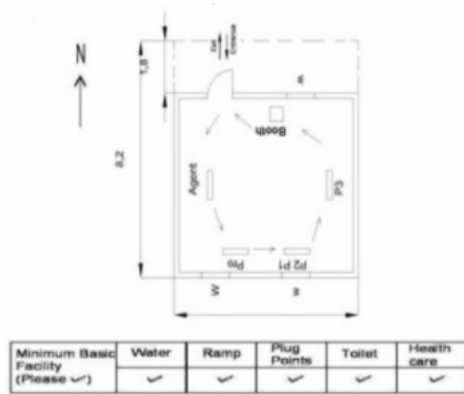

Google Map View

Polling Station Building Front View

Polling Station Front View

Cad View

Key MAP View

1 பெயர் : அஸ்மீசா கணவர் பெயர்: யாசுப் வீட்டு எண் : 1 வயது : 66 பாலினம் : பெண் Photo is available	UKX1589217	2 பெயர் : ஜெயலட்சுமி கணவர் பெயர்: குமரவேல் வீட்டு எண் : 1 வயது : 65 பாலினம் : பெண் Photo is available	UKX1589225	3 பெயர் : சகுந்தலா கணவர் பெயர்: சாமி வீட்டு எண் : 1 வயது : 58 பாலினம் : பெண் Photo is available	UKX1029214
4 பெயர் : சூசைராணி கணவர் பெயர்: அந்தோணி வீட்டு எண் : 1 வயது : 56 பாலினம் : பெண் Photo is available	UKX0376202	5 பெயர் : ஜெஸ்வன் தந்தை பெயர்: இருதயநாதன் வீட்டு எண் : 1 வயது : 50 பாலினம் : ஆண் Photo is available	DDX1247105	6 பெயர் : இன்பராஜ் தந்தை பெயர்: இருதயநாதன் வீட்டு எண் : 1 வயது : 44 பாலினம் : ஆண் Photo is available	UKX0063933
7 பெயர் : சரவணன் தந்தை பெயர்: குமரவேல் வீட்டு எண் : 1 வயது : 44 பாலினம் : ஆண் Photo is available	DDX3008638	8 பெயர் : ராஜிபாபு தந்தை பெயர்: குமரவேல் வீட்டு எண் : 1 வயது : 44 பாலினம் : ஆண் Photo is available	DDX2338846	9 பெயர் : கௌரி தந்தை பெயர்: சின்னபையன் வீட்டு எண் : 1 வயது : 42 பாலினம் : பெண் Photo is available	DDX1696715
10 பெயர் : ஜீவிதா கணவர் பெயர்: ராஜ்பாபு வீட்டு எண் : 1 வயது : 35 பாலினம் : பெண் Photo is available	UKX0599993	11 பெயர் : மாலிக் பாஷா தந்தை பெயர்: யாகோப் வீட்டு எண் : 1 வயது : 34 பாலினம் : ஆண் Photo is available	UKX0224576	12 பெயர் : புவனேஸ்வரி கணவர் பெயர்: சரவணன் வீட்டு எண் : 1 வயது : 32 பாலினம் : பெண் Photo is available	UKX0600072
13 பெயர் : ஆதிஸ் பாஷா தந்தை பெயர்: யாசுப் வீட்டு எண் : 1 வயது : 31 பாலினம் : ஆண் Photo is available	UKX0951970	14 பெயர் : நவின் தந்தை பெயர்: கோவிந்தன் வீட்டு எண் : 1 வயது : 31 பாலினம் : ஆண் Photo is available	UKX0600056	# 15 பெயர் : மதுமிதா கணவர் பெயர்: கிளின்டன் ராஜ் வீட்டு எண் : 1, வயது : 26 பாலினம் : பெண் Photo is available	UKX2436665
16 பெயர் : வில்சன் பிரபு தந்தை பெயர்: அந்தோணி வீட்டு எண் : 1 வயது : 25 பாலினம் : ஆண் Photo is available	UKX1990654	17 பெயர் : ஆரோக்கிய கைலாஷ் அருள் தாஸ் தந்தை பெயர்: அருள் தாஸ் வீட்டு எண் : 1/1 வயது : 20 பாலினம் : ஆண் Photo is available	UKX2418101	18 பெயர் : தானினா தந்தை பெயர்: முஹம்மத் நியாஸ் என் வீட்டு எண் : 1/2 வயது : 36 பாலினம் : பெண் Photo is available	UKX0224568
19 பெயர் : அமுலு ச கணவர் பெயர்: சங்கர் வீட்டு எண் : 1/4 வயது : 46 பாலினம் : பெண் Photo is available	DDX1690353	20 பெயர் : பொன்மொழி கணவர் பெயர்: சந்திரசேகர் வீட்டு எண் : 1/73 வயது : 38 பாலினம் : பெண் Photo is available	UKX2076800	21 பெயர் : பதருன்னிசா கணவர் பெயர்: பசுரூலரகுமான் வீட்டு எண் : 2 வயது : 69 பாலினம் : பெண் Photo is available	UKX1589241
22 பெயர் : சாமுடி தந்தை பெயர்: வெங்கடசாமி வீட்டு எண் : 2 வயது : 61 பாலினம் : ஆண் Photo is available	UKX1589258	23 பெயர் : தில்ஷாத் கணவர் பெயர்: பசுரூலரகுமான் வீட்டு எண் : 2 வயது : 59 பாலினம் : பெண் Photo is available	UKX1589266	24 பெயர் : மணிமேகலை கணவர் பெயர்: சாமுடி வீட்டு எண் : 2 வயது : 56 பாலினம் : பெண் Photo is available	UKX1589274
25 பெயர் : ஏஜால் தந்தை பெயர்: பசுரூலரகுமான் வீட்டு எண் : 2 வயது : 53 பாலினம் : ஆண் Photo is available	UKX1589282	26 பெயர் : மாரகேசன் தந்தை பெயர்: ஜெயராமன் வீட்டு எண் : 2 வயது : 53 பாலினம் : ஆண் Photo is available	UKX1985704	27 பெயர் : ஸ்டெல்லா கணவர் பெயர்: முருகேசன் வீட்டு எண் : 2 வயது : 45 பாலினம் : பெண் Photo is available	UKX1997675
28 பெயர் : ரியாஸ்அகமது தந்தை பெயர்: பசுரூலரகுமான் வீட்டு எண் : 2 வயது : 44 பாலினம் : ஆண் Photo is available	DDX3008653	29 பெயர் : சேசர் தந்தை பெயர்: சின்னதுரை வீட்டு எண் : 2 வயது : 39 பாலினம் : ஆண் Photo is available	UKX0224766	30 பெயர் : பத்ரோஸ் தந்தை பெயர்: முத்து வீட்டு எண் : 2 வயது : 35 பாலினம் : ஆண் Photo is available	UKX0836395