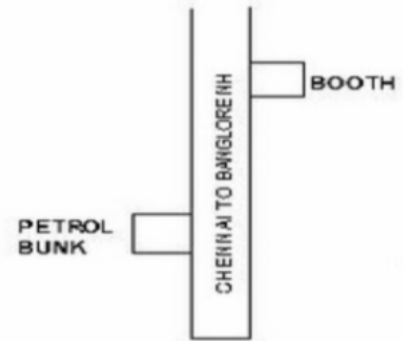

Key MAP View