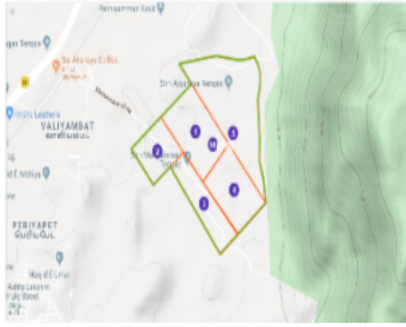

Nazri Naksha