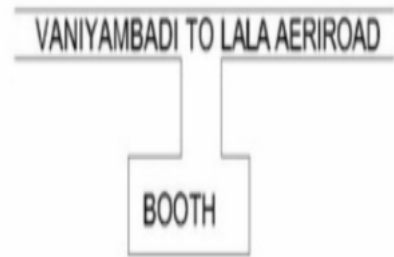

Google Map View

Polling Station Building Front View

Polling Station Front View

Cad View

Key MAP View

Minimum Basic Facility (Please ✓)	Water	Ramp	Plug Points	Toilet	Health care
	✓	✓	✓	✓	✓

சட்டமன்றத் தொகுதியின் எண் மற்றும் பெயர் : 47-வாணியம்பாடி பிரிவு எண் மற்றும் பெயர் 1-வளையாம்பட்டு (வ.கி) மற்றும் (ஊ), வார்டு 3 இந்திரா நகர்