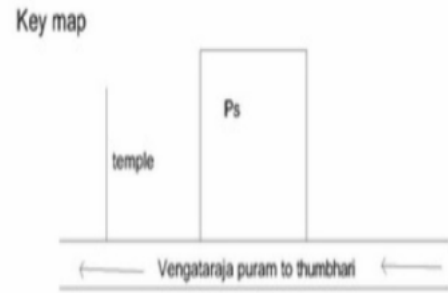

Key MAP View