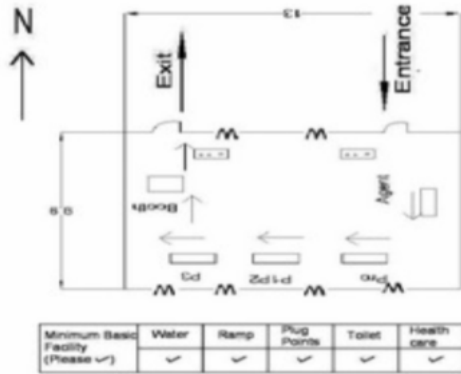

Google Map View

Polling Station Building Front View

Polling Station Front View

Cad View

Key MAP View

1 பெயர் : சண்முகம் தந்தை பெயர்: கோவிந்தன் வீட்டு எண் : 1 வயது : 69 பாலினம் : ஆண்	CWS2633824 Photo is available	2 பெயர் : சந்திரா கணவர் பெயர்: சண்முகம் வீட்டு எண் : 1 வயது : 60 பாலினம் : பெண்	UKX1674282 Photo is available	3 பெயர் : கௌரி தந்தை பெயர்: சண்முகம் வீட்டு எண் : 1 வயது : 42 பாலினம் : பெண்	CWS3282423 Photo is available
4 பெயர் : காயத்திரி கணவர் பெயர்: சண்முகம் வீட்டு எண் : 1 வயது : 35 பாலினம் : பெண்	UKX0842948 Photo is available	5 பெயர் : தேவிகா கணவர் பெயர்: பாண்டியன் வீட்டு எண் : 1 வயது : 32 பாலினம் : பெண்	UKX1030980 Photo is available	6 பெயர் : கஸ்தூரி கணவர் பெயர்: தேவன் வீட்டு எண் : 1 வயது : 31 பாலினம் : பெண்	UKX1030998 Photo is available
7 பெயர் : ஆர்த்தி தந்தை பெயர்: ராமமூர்த்தி வீட்டு எண் : 1 வயது : 29 பாலினம் : பெண்	UKX0842930 Photo is available	8 பெயர் : சூர்யா தந்தை பெயர்: நாகேஷ் வீட்டு எண் : 1 வயது : 28 பாலினம் : ஆண்	UKX0906735 Photo is available	9 பெயர் : பூவரசன் தந்தை பெயர்: நடராஜன் வீட்டு எண் : 1 வயது : 27 பாலினம் : ஆண்	UKX1997493 Photo is available
10 பெயர் : தர்மராஜ் தந்தை பெயர்: சிவகுமார் வீட்டு எண் : 1 வயது : 25 பாலினம் : ஆண்	UKX1157783 Photo is available	# 11 பெயர் : சசிகலன் கணவர் பெயர்: ஆசைதம்பி வீட்டு எண் : 20 வயது : 33 பாலினம் : பெண்	UKX0719211 Photo is available	12 பெயர் : நாகராஜன் தாயின் பெயர்: ராஜேந்தரன் வீட்டு எண் : 1/6 வயது : 24 பாலினம் : ஆண்	UKX1985787 Photo is available
13 பெயர் : முகீஸேஷ்வர் தந்தை பெயர்: ஹரிக்கிரிஷ்ணன் வீட்டு எண் : 1/10 வயது : 24 பாலினம் : ஆண்	UKX1997519 Photo is available	14 பெயர் : மதன் தந்தை பெயர்: கோவிந்தராஜ் வீட்டு எண் : 1/36 வயது : 26 பாலினம் : ஆண்	UKX1194711 Photo is available	15 பெயர் : சங்கீதா கணவர் பெயர்: உதயகுமார் வீட்டு எண் : 1/44 வயது : 39 பாலினம் : பெண்	DDX2516250 Photo is available
16 பெயர் : மணிகண்டன் தந்தை பெயர்: தேவராஜ் வீட்டு எண் : 1/62 வயது : 33 பாலினம் : ஆண்	UKX2422624 Photo is available	17 பெயர் : விக்கனேஷ் தந்தை பெயர்: ராமமூர்த்தி வீட்டு எண் : 1/96 வயது : 27 பாலினம் : ஆண்	UKX1160977 Photo is available	18 பெயர் : கீர்த்தனா ஆர் தந்தை பெயர்: ராமமூர்த்தி ஜீ வீட்டு எண் : 1/96 வயது : 24 பாலினம் : பெண்	UKX1996446 Photo is available
19 பெயர் : தமிழ்தென்றல் பி தந்தை பெயர்: பாபு வீட்டு எண் : 1/115 வயது : 20 பாலினம் : பெண்	UKX2328599 Photo is available	20 பெயர் : மோகன்ராஜ் தந்தை பெயர்: ஜெயபால் வீட்டு எண் : 1/118 வயது : 23 பாலினம் : ஆண்	UKX2029429 Photo is available	21 பெயர் : தினேஷ் குமார் தந்தை பெயர்: கோவிந்தன் வீட்டு எண் : 1/138 வயது : 23 பாலினம் : ஆண்	UKX2030617 Photo is available
22 பெயர் : பாண்டியன் தந்தை பெயர்: அண்ணாமலை வீட்டு எண் : 1/171 வயது : 45 பாலினம் : ஆண்	UKX2189694 Photo is available	23 பெயர் : புவனேஸ்வரி கணவர் பெயர்: சென்னாகிருஷ்ணன் வீட்டு எண் : 1/175 வயது : 37 பாலினம் : பெண்	UKX1985852 Photo is available	24 பெயர் : சந்தியா கணவர் பெயர்: நாகராஜன் வீட்டு எண் : 1/223 வயது : 24 பாலினம் : பெண்	UKX1997576 Photo is available
25 பெயர் : சீனிவாசன் தந்தை பெயர்: வெங்கடேசன் வீட்டு எண் : 2 வயது : 43 பாலினம் : ஆண்	CWS2635688 Photo is available	26 பெயர் : கார்த்திக் தந்தை பெயர்: சுப்பிரமணி வீட்டு எண் : 2 வயது : 32 பாலினம் : ஆண்	UKX0719120 Photo is available	27 பெயர் : சுகன்யா தந்தை பெயர்: குமார் வீட்டு எண் : 2/5 வயது : 32 பாலினம் : பெண்	UKX0779801 Photo is available
28 பெயர் : தேவேந்திரன் தந்தை பெயர்: பரசுராமன் வீட்டு எண் : 2/6 வயது : 35 பாலினம் : ஆண்	UKX2000388 Photo is available	29 பெயர் : திலகா கணவர் பெயர்: தேவேந்திரன் வீட்டு எண் : 2/6 வயது : 24 பாலினம் : பெண்	UKX1999630 Photo is available	30 பெயர் : லட்சுமி கணவர் பெயர்: பாபு வீட்டு எண் : 2/7 வயது : 43 பாலினம் : பெண்	UKX1087485 Photo is available