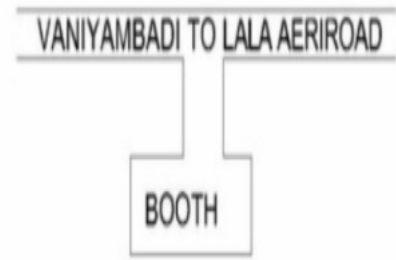

Google Map View

Polling Station Building Front View

Polling Station Front View

Cad View

Key MAP View

1 பெயர் : சண்முகம் தந்தை பெயர்: கோவிந்தன் வீட்டு எண் : 1 வயது : 69 பாலினம் : ஆண்	CWS2633824 Photo is available	2 பெயர் : சந்திரா கணவர் பெயர்: சண்முகம் வீட்டு எண் : 1 வயது : 60 பாலினம் : பெண்	UKX1674282 Photo is available	3 பெயர் : கௌரி தந்தை பெயர்: சண்முகம் வீட்டு எண் : 1 வயது : 42 பாலினம் : பெண்	CWS3282423 Photo is available
4 பெயர் : காயத்திரி கணவர் பெயர்: சண்முகம் வீட்டு எண் : 1 வயது : 35 பாலினம் : பெண்	UKX0842948 Photo is available	5 பெயர் : தேவிகா கணவர் பெயர்: பாண்டியன் வீட்டு எண் : 1 வயது : 32 பாலினம் : பெண்	UKX1030980 Photo is available	6 பெயர் : கஸ்தூரி கணவர் பெயர்: தேவன் வீட்டு எண் : 1 வயது : 31 பாலினம் : பெண்	UKX1030998 Photo is available
7 பெயர் : ஆர்த்தி தந்தை பெயர்: ராமமூர்த்தி வீட்டு எண் : 1 வயது : 29 பாலினம் : பெண்	UKX0842930 Photo is available	8 பெயர் : சூர்யா தந்தை பெயர்: நாகேஷ் வீட்டு எண் : 1 வயது : 28 பாலினம் : ஆண்	UKX0906735 Photo is available	9 பெயர் : பூவரசன் தந்தை பெயர்: நடராஜன் வீட்டு எண் : 1 வயது : 27 பாலினம் : ஆண்	UKX1997493 Photo is available
10 பெயர் : தர்மராஜ் தந்தை பெயர்: சிவகுமார் வீட்டு எண் : 1 வயது : 25 பாலினம் : ஆண்	UKX1157783 Photo is available	# 11 பெயர் : சசிகலன் கணவர் பெயர்: ஆசைதம்பி வீட்டு எண் : 20 வயது : 33 பாலினம் : பெண்	UKX0719211 Photo is available	12 பெயர் : நாகராஜன் தாயின் பெயர்: ராஜேந்தரன் வீட்டு எண் : 1/6 வயது : 24 பாலினம் : ஆண்	UKX1985787 Photo is available
13 பெயர் : முகீஸேஷ்வர் தந்தை பெயர்: ஹரிக்கிரிஷ்ணன் வீட்டு எண் : 1/10 வயது : 24 பாலினம் : ஆண்	UKX1997519 Photo is available	14 பெயர் : மதன் தந்தை பெயர்: கோவிந்தராஜ் வீட்டு எண் : 1/36 வயது : 26 பாலினம் : ஆண்	UKX1194711 Photo is available	15 பெயர் : சங்கீதா கணவர் பெயர்: உதயகுமார் வீட்டு எண் : 1/44 வயது : 39 பாலினம் : பெண்	DDX2516250 Photo is available
16 பெயர் : மணிகண்டன் தந்தை பெயர்: தேவராஜ் வீட்டு எண் : 1/62 வயது : 33 பாலினம் : ஆண்	UKX2422624 Photo is available	17 பெயர் : விக்கனேஷ் தந்தை பெயர்: ராமமூர்த்தி வீட்டு எண் : 1/96 வயது : 27 பாலினம் : ஆண்	UKX1160977 Photo is available	18 பெயர் : கீர்த்தனா ஆர் தந்தை பெயர்: ராமமூர்த்தி ஜீ வீட்டு எண் : 1/96 வயது : 24 பாலினம் : பெண்	UKX1996446 Photo is available
19 பெயர் : தமிழ்தென்றல் பி தந்தை பெயர்: பாபு வீட்டு எண் : 1/115 வயது : 20 பாலினம் : பெண்	UKX2328599 Photo is available	20 பெயர் : மோகன்ராஜ் தந்தை பெயர்: ஜெயபால் வீட்டு எண் : 1/118 வயது : 23 பாலினம் : ஆண்	UKX2029429 Photo is available	21 பெயர் : தினேஷ் குமார் தந்தை பெயர்: கோவிந்தன் வீட்டு எண் : 1/138 வயது : 23 பாலினம் : ஆண்	UKX2030617 Photo is available
22 பெயர் : பாண்டியன் தந்தை பெயர்: அண்ணாமலை வீட்டு எண் : 1/171 வயது : 45 பாலினம் : ஆண்	UKX2189694 Photo is available	23 பெயர் : புவனேஸ்வரி கணவர் பெயர்: சென்னாகிருஷ்ணன் வீட்டு எண் : 1/175 வயது : 37 பாலினம் : பெண்	UKX1985852 Photo is available	24 பெயர் : சந்தியா கணவர் பெயர்: நாகராஜன் வீட்டு எண் : 1/223 வயது : 24 பாலினம் : பெண்	UKX1997576 Photo is available
25 பெயர் : சீனிவாசன் தந்தை பெயர்: வெங்கடேசன் வீட்டு எண் : 2 வயது : 43 பாலினம் : ஆண்	CWS2635688 Photo is available	26 பெயர் : கார்த்திக் தந்தை பெயர்: சுப்பிரமணி வீட்டு எண் : 2 வயது : 32 பாலினம் : ஆண்	UKX0719120 Photo is available	27 பெயர் : சுகன்யா தந்தை பெயர்: குமார் வீட்டு எண் : 2/5 வயது : 32 பாலினம் : பெண்	UKX0779801 Photo is available
28 பெயர் : தேவேந்திரன் தந்தை பெயர்: பரசுராமன் வீட்டு எண் : 2/6 வயது : 35 பாலினம் : ஆண்	UKX2000388 Photo is available	29 பெயர் : திலகா கணவர் பெயர்: தேவேந்திரன் வீட்டு எண் : 2/6 வயது : 24 பாலினம் : பெண்	UKX1999630 Photo is available	30 பெயர் : லட்சுமி கணவர் பெயர்: பாபு வீட்டு எண் : 2/7 வயது : 43 பாலினம் : பெண்	UKX1087485 Photo is available