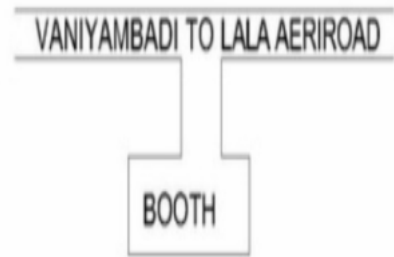

Google Map View

Polling Station Building Front View

Polling Station Front View

Cad View

Key MAP View

Scale: 1cm: 10m

minimum basic Facility (please -)	water	Ramp	plug point	table	health care
	-	-	-	-	-

சட்டமன்றத் தொகுதியின் எண் மற்றும் பெயர் : 47-வாணியம்பாடி
பிரிவு எண் மற்றும் பெயர் 1-கோவிந்தாபுரம் (வ.கி) மற்றும் (ஊ), வார்டு 2, ஏரிமின்னூர்