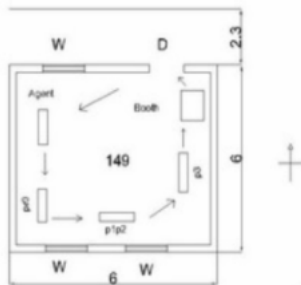

Google Map View

Polling Station Building Front View

Polling Station Front View

Cad View

Key MAP View

Scale: 1cm: 10m

minimum basic Facility (please -)	water	Ramp	plug point	table	health care
	-	-	-	-	-

சட்டமன்றத் தொகுதியின் எண் மற்றும் பெயர் : 47-வாணியம்பாடி
பிரிவு எண் மற்றும் பெயர் 1-கோவிந்தாபுரம் (வ.கி) மற்றும் (ஊ), வார்டு 2, ஏரிமின்னூர்