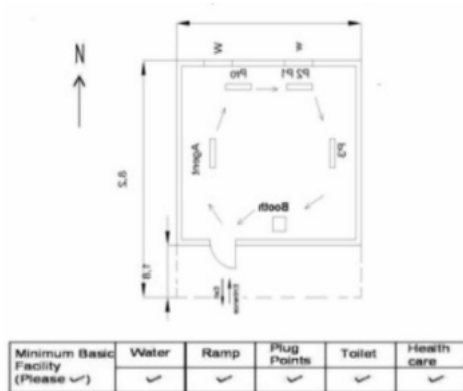

Polling Station Building Front View

Polling Station Front View

Cad View

Key MAP View

1 பெயர் : பரிமளா கணவர் பெயர்: மார்கண்டன் வீட்டு எண் : 0 வயது : 75 பாலினம் : பெண் Photo is available	UKX2161735	2 பெயர் : ராகுல் தந்தை பெயர்: குமார் வீட்டு எண் : 0 வயது : 25 பாலினம் : ஆண் Photo is available	UKX2161677	3 பெயர் : திருமலை தந்தை பெயர்: முருகன் வீட்டு எண் : 0 வயது : 22 பாலினம் : ஆண் Photo is available	UKX2161685
4 பெயர் : அப்பு தந்தை பெயர்: கண்ணு வீட்டு எண் : 1 வயது : 68 பாலினம் : ஆண் Photo is available	UKX1603547	5 பெயர் : ராஜி தந்தை பெயர்: முர்த்தி வீட்டு எண் : 1 வயது : 54 பாலினம் : ஆண் Photo is available	UKX0609313	6 பெயர் : பழனி தந்தை பெயர்: சேட்டு வீட்டு எண் : 1 வயது : 51 பாலினம் : ஆண் Photo is available	UKX2147874
7 பெயர் : செந்தாமரை கணவர் பெயர்: முருகன் வீட்டு எண் : 1 வயது : 49 பாலினம் : பெண் Photo is available	UKX0372946	8 பெயர் : மகேஸ்வரி தந்தை பெயர்: அப்பு வீட்டு எண் : 1 வயது : 47 பாலினம் : பெண் Photo is available	CWS3974524	9 பெயர் : மகாலிங்கம் தந்தை பெயர்: அப்பு வீட்டு எண் : 1 வயது : 46 பாலினம் : ஆண் Photo is available	CWS4063897
10 பெயர் : கங்கா கணவர் பெயர்: தாமோதிரன் வீட்டு எண் : 1 வயது : 46 பாலினம் : பெண் Photo is available	UKX0720045	11 பெயர் : லட்சுமி கணவர் பெயர்: மகாலிங்கம் வீட்டு எண் : 1 வயது : 45 பாலினம் : பெண் Photo is available	CWS4063905	12 பெயர் : சும்தி கணவர் பெயர்: பழனி வீட்டு எண் : 1 வயது : 45 பாலினம் : பெண் Photo is available	UKX2147882
13 பெயர் : அன்பரசி கணவர் பெயர்: சாமுடி வீட்டு எண் : 1 வயது : 40 பாலினம் : பெண் Photo is available	UKX0071563	14 பெயர் : ஜோதி கணவர் பெயர்: ரவி வீட்டு எண் : 1 வயது : 39 பாலினம் : பெண் Photo is available	UKX0373332	15 பெயர் : சரவணன் தந்தை பெயர்: சண்முகம் வீட்டு எண் : 1 வயது : 39 பாலினம் : ஆண் Photo is available	UKX0476861
16 பெயர் : சுராஜலட்சுமி கணவர் பெயர்: சுந்தரமூர்த்தி சுந்தரமூர்த்தி வீட்டு எண் : 1 வயது : 39 பாலினம் : பெண் Photo is available	UKX0476879	17 பெயர் : சரவணன் தந்தை பெயர்: சேகர் வீட்டு எண் : 1 வயது : 38 பாலினம் : ஆண் Photo is available	UKX0071654	18 பெயர் : மீனா கணவர் பெயர்: சரவணன் வீட்டு எண் : 1 வயது : 38 பாலினம் : பெண் Photo is available	UKX0213124
19 பெயர் : ராஜேந்திரன் தந்தை பெயர்: கிருஷ்ணன் வீட்டு எண் : 1 வயது : 38 பாலினம் : ஆண் Photo is available	UKX0719732	20 பெயர் : பூங்கொடி கணவர் பெயர்: லோகநாதன் வீட்டு எண் : 1 வயது : 38 பாலினம் : பெண் Photo is available	UKX1187517	21 பெயர் : செந்தில் தந்தை பெயர்: தேவேந்திரன் வீட்டு எண் : 1 வயது : 38 பாலினம் : ஆண் Photo is available	UKX0071498
22 பெயர் : மேகநாதன் தந்தை பெயர்: ஆனந்தன் வீட்டு எண் : 1 வயது : 36 பாலினம் : ஆண் Photo is available	UKX1169689	23 பெயர் : கார்த்திக் தந்தை பெயர்: சேகர் வீட்டு எண் : 1 வயது : 35 பாலினம் : ஆண் Photo is available	UKX0213132	24 பெயர் : பத்மா கணவர் பெயர்: பூபதி வீட்டு எண் : 1 வயது : 34 பாலினம் : பெண் Photo is available	UKX1053214
25 பெயர் : பவானி தந்தை பெயர்: பெருமாள் வீட்டு எண் : 1 வயது : 34 பாலினம் : பெண் Photo is available	UKX2181295	26 பெயர் : சசிகலா கணவர் பெயர்: சத்தியமூர்த்தி வீட்டு எண் : 1 வயது : 33 பாலினம் : பெண் Photo is available	UKX0984666	27 பெயர் : சரத்குமார் தந்தை பெயர்: மோகன் வீட்டு எண் : 1 வயது : 33 பாலினம் : ஆண் Photo is available	UKX2177996
28 பெயர் : திலகவதி தந்தை பெயர்: அன்பரசு வீட்டு எண் : 1 வயது : 33 பாலினம் : பெண் Photo is available	UKX0373209	29 பெயர் : குமார் தந்தை பெயர்: முருகன் வீட்டு எண் : 1 வயது : 32 பாலினம் : ஆண் Photo is available	UKX0907287	30 பெயர் : சங்கீதா கணவர் பெயர்: குமரேசன் வீட்டு எண் : 1 வயது : 32 பாலினம் : பெண் Photo is available	UKX1169788