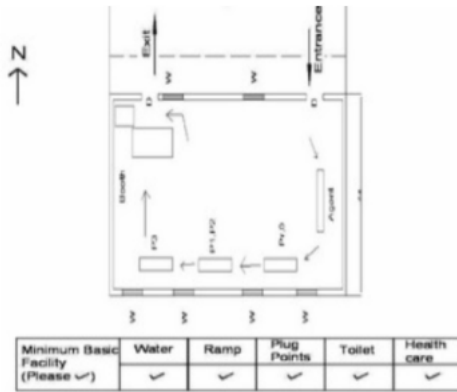

Google Map View

Polling Station Building Front View

Polling Station Front View

Cad View

Key MAP View

1 பெயர் : சின்னத்தாய் நா தந்தை பெயர்: நாராயணன் வீட்டு எண் : 0 வயது : 63 பாலினம் : பெண் Photo is available	UKX2414787	2 பெயர் : சின்னகண்ணு கணவர் பெயர்: கௌரன் வீட்டு எண் : 0 வயது : 58 பாலினம் : பெண் Photo is available	UKX2207181	3 பெயர் : அஸ்வினி ச கணவர் பெயர்: கவியரசன் வீட்டு எண் : 0 வயது : 21 பாலினம் : பெண் Photo is available	UKX2505360
4 பெயர் : பழனி தந்தை பெயர்: தனபால் வீட்டு எண் : 1 வயது : 38 பாலினம் : ஆண் Photo is available	UKX2480366	5 பெயர் : சும்பதி கணவர் பெயர்: கோவிந்தசாமி வீட்டு எண் : 1 வயது : 37 பாலினம் : பெண் Photo is available	UKX0985309	6 பெயர் : சது தந்தை பெயர்: மாணிக்கம் வீட்டு எண் : 1 வயது : 36 பாலினம் : ஆண் Photo is available	UKX0844373
7 பெயர் : சங்கீதா கணவர் பெயர்: குமரேசன் வீட்டு எண் : 1 வயது : 35 பாலினம் : பெண் Photo is available	UKX0722082	8 பெயர் : தேவி கணவர் பெயர்: சது வீட்டு எண் : 1 வயது : 33 பாலினம் : பெண் Photo is available	UKX0985275	9 பெயர் : கௌரி கணவர் பெயர்: சத்தியமூர்த்தி வீட்டு எண் : 1 வயது : 33 பாலினம் : பெண் Photo is available	UKX1031731
10 பெயர் : சித்ரா கணவர் பெயர்: திருப்பதி வீட்டு எண் : 1 வயது : 33 பாலினம் : பெண் Photo is available	UKX0610584	11 பெயர் : தமயந்தி கணவர் பெயர்: கோவிந்தசாமி வீட்டு எண் : 1 வயது : 31 பாலினம் : பெண் Photo is available	UKX1031749	12 பெயர் : ஜோதி கணவர் பெயர்: ஜகன் வீட்டு எண் : 1 வயது : 31 பாலினம் : பெண் Photo is available	UKX0985267
13 பெயர் : உமா மகேஸ்வரி கணவர் பெயர்: திருப்பதி வீட்டு எண் : 1 வயது : 31 பாலினம் : பெண் Photo is available	UKX1031947	14 பெயர் : அனுமுத்து தந்தை பெயர்: சாமு வீட்டு எண் : 1 வயது : 31 பாலினம் : ஆண் Photo is available	UKX0721720	15 பெயர் : எழமலை தந்தை பெயர்: மணி வீட்டு எண் : 1 வயது : 30 பாலினம் : ஆண் Photo is available	UKX1031780
16 பெயர் : ரோஸ்மி கணவர் பெயர்: பிரசாந் வீட்டு எண் : 1 வயது : 29 பாலினம் : பெண் Photo is available	UKX1031921	17 பெயர் : ஏழுமலை தந்தை பெயர்: முருகேசன் வீட்டு எண் : 1 வயது : 28 பாலினம் : ஆண் Photo is available	UKX0907923	18 பெயர் : விக்னேஷ் தந்தை பெயர்: முருகன் வீட்டு எண் : 1 வயது : 28 பாலினம் : ஆண் Photo is available	UKX0908079
19 பெயர் : அஜீத் மு தந்தை பெயர்: முருகன் வீட்டு எண் : 1 வயது : 27 பாலினம் : ஆண் Photo is available	UKX2439172	20 பெயர் : பிரியா கணவர் பெயர்: சுந்தரம் வீட்டு எண் : 1 வயது : 24 பாலினம் : பெண் Photo is available	UKX2323491	21 பெயர் : கலைச்செல்வி கணவர் பெயர்: ஏழுமலை வீட்டு எண் : 1 வயது : 23 பாலினம் : பெண் Photo is available	UKX2414522
22 பெயர் : கௌதமி தந்தை பெயர்: அர்ஜுனன் வீட்டு எண் : 1 வயது : 23 பாலினம் : பெண் Photo is available	UKX2504637	23 பெயர் : அசோக் தந்தை பெயர்: ரமேஷ் வீட்டு எண் : 1 வயது : 22 பாலினம் : ஆண் Photo is available	UKX2404747	#2 24 பெயர் : சாரதி ச தந்தை பெயர்: சக்திவேல் வீட்டு எண் : 1 வயது : 20 பாலினம் : ஆண் Photo is available	UKX2415271
25 பெயர் : பாரத் மு தந்தை பெயர்: முருகன் வீட்டு எண் : 1 வயது : 22 பாலினம் : ஆண் Photo is available	UKX2487767	26 பெயர் : தூர்கா தந்தை பெயர்: ராமசாமி வீட்டு எண் : 1 வயது : 21 பாலினம் : பெண் Photo is available	UKX2308948	27 பெயர் : சக்திவேல் தந்தை பெயர்: அர்ஜுனன் வீட்டு எண் : 001 வயது : 20 பாலினம் : ஆண் Photo is available	UKX2323921
28 பெயர் : கோபி தந்தை பெயர்: ராமசாமி வீட்டு எண் : 1 வயது : 20 பாலினம் : ஆண் Photo is available	UKX2416345	29 பெயர் : தீபிகா தந்தை பெயர்: மணி வீட்டு எண் : 1 வயது : 20 பாலினம் : பெண் Photo is available	UKX2417673	30 பெயர் : கலைச்செல்வி தந்தை பெயர்: விஜயன் வீட்டு எண் : 2 வயது : 36 பாலினம் : பெண் Photo is available	UKX1031699