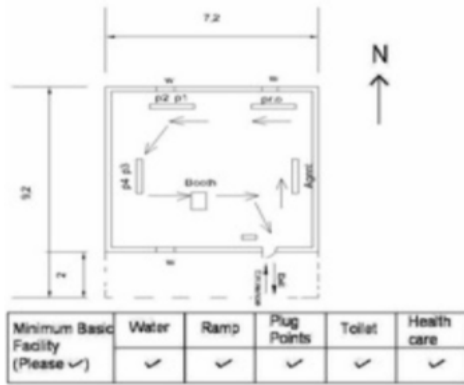

வாக்காளர் பதிவு அலுவலரின்
கையொப்பம்

Nazri Naksha

Google Map View

Polling Station Building Front View

Polling Station Front View

Cad View

Key MAP View

| | | | | | |
|--|------------|---|------------|--|------------|
| 1 பெயர் : தினா தந்தை பெயர்: பரந்தாமன் வீட்டு எண் : 0 வயது : 25 பாலினம் : ஆண் Photo is available | UKX2092906 | 2 பெயர் : திருப்பதி தந்தை பெயர்: ரத்தினம்மாள் வீட்டு எண் : 1 வயது : 61 பாலினம் : ஆண் Photo is available | UKX0251561 | 3 பெயர் : வேலாயுதம் தந்தை பெயர்: ராஜா வீட்டு எண் : 1 வயது : 49 பாலினம் : ஆண் Photo is available | UKX0790238 |
| 4 பெயர் : மஞ்சளா கணவர் பெயர்: வெங்கடஜலம் வீட்டு எண் : 1 வயது : 42 பாலினம் : பெண் Photo is available | UKX0929737 | 5 பெயர் : சூரியா தந்தை பெயர்: காளியப்பன் வீட்டு எண் : 1 வயது : 42 பாலினம் : ஆண் Photo is available | UKX0529180 | 6 பெயர் : முரளி தந்தை பெயர்: லட்சுமணன் வீட்டு எண் : 1 வயது : 40 பாலினம் : ஆண் Photo is available | UKX0251363 |
| 7 பெயர் : சூதாகர் தந்தை பெயர்: மகேந்திரன் வீட்டு எண் : 1 வயது : 39 பாலினம் : ஆண் Photo is available | UKX0333716 | 8 பெயர் : பழனி தந்தை பெயர்: பெருமாள் வீட்டு எண் : 1 வயது : 38 பாலினம் : ஆண் Photo is available | UKX0429852 | 9 பெயர் : அமுதா கணவர் பெயர்: சுரேஷ் வீட்டு எண் : 1 வயது : 36 பாலினம் : பெண் Photo is available | UKX0425405 |
| 10 பெயர் : பிரேம் தந்தை பெயர்: கோவிந்தசாமி வீட்டு எண் : 1 வயது : 35 பாலினம் : ஆண் Photo is available | UKX0251744 | 11 பெயர் : ஜெயபால் தந்தை பெயர்: ராமகிருஷ்ணன் வீட்டு எண் : 1 வயது : 35 பாலினம் : ஆண் Photo is available | UKX0252221 | 12 பெயர் : சதீஷ்குமார் தந்தை பெயர்: கோவிந்தராஜ் வீட்டு எண் : 1 வயது : 35 பாலினம் : ஆண் Photo is available | UKX0251884 |
| 13 பெயர் : அருள் தந்தை பெயர்: ஜெகதீசன் வீட்டு எண் : 1 வயது : 34 பாலினம் : ஆண் Photo is available | UKX0790253 | 14 பெயர் : ரேகா கணவர் பெயர்: சிவஞானம் வீட்டு எண் : 1 வயது : 33 பாலினம் : பெண் Photo is available | UKX0333831 | 15 பெயர் : பிரசாத் தந்தை பெயர்: சின்னசாமி வீட்டு எண் : 1 வயது : 33 பாலினம் : ஆண் Photo is available | UKX0429894 |
| 16 பெயர் : முரளி தந்தை பெயர்: ஜெகதீசன் வீட்டு எண் : 1 வயது : 30 பாலினம் : ஆண் Photo is available | UKX0790261 | 17 பெயர் : தேவி தந்தை பெயர்: பிரபாகரன் வீட்டு எண் : 1 வயது : 30 பாலினம் : பெண் Photo is available | UKX0790337 | 18 பெயர் : ஜெகன்குமார் தந்தை பெயர்: கோவிந்தசாமி வீட்டு எண் : 1 வயது : 30 பாலினம் : ஆண் Photo is available | UKX0790154 |
| 19 பெயர் : பூபதி தந்தை பெயர்: மாயகிருஷ்ணன் வீட்டு எண் : 1 வயது : 30 பாலினம் : ஆண் Photo is available | UKX0790212 | 20 பெயர் : வான்மதி கணவர் பெயர்: ராஜேஷ் வீட்டு எண் : 01 வயது : 30 பாலினம் : பெண் Photo is available | UKX1995026 | 21 பெயர் : பரத்குமார் தந்தை பெயர்: மணி வீட்டு எண் : 1 வயது : 29 பாலினம் : பெண் Photo is available | UKX0790063 |
| 22 பெயர் : லட்சுமணன் மூ தந்தை பெயர்: மூர்த்தி வீட்டு எண் : 01 வயது : 29 பாலினம் : ஆண் Photo is available | UKX2345247 | 23 பெயர் : விக்னேஷ் தந்தை பெயர்: மதிவாணன் வீட்டு எண் : 1 வயது : 28 பாலினம் : ஆண் Photo is available | UKX0929695 | 24 பெயர் : ராஜேஷ் தந்தை பெயர்: பெருமாள் வீட்டு எண் : 1 வயது : 28 பாலினம் : ஆண் Photo is available | UKX0875955 |
| 25 பெயர் : நந்தினி கணவர் பெயர்: அருள் வீட்டு எண் : 01 வயது : 27 பாலினம் : பெண் Photo is available | UKX1995174 | 26 பெயர் : கண்ணதாசன் இதரர் பெயர்: கிருஷ்ணம்மாள் வீட்டு எண் : 01 வயது : 25 பாலினம் : ஆண் Photo is available | UKX2088979 | 27 பெயர் : சின்னதாய் கணவர் பெயர்: முனிசாமி வீட்டு எண் : 1-58 வயது : 70 பாலினம் : பெண் Photo is available | UKX0251934 |
| 28 பெயர் : செந்தாமரை கணவர் பெயர்: சுந்தரமூர்த்தி வீட்டு எண் : 16A வயது : 67 பாலினம் : பெண் Photo is available | UKX1294198 | 29 பெயர் : விஜயலதா கணவர் பெயர்: தினகரன் வீட்டு எண் : 16A வயது : 43 பாலினம் : பெண் Photo is available | UKX0408989 | 30 பெயர் : ராதா கணவர் பெயர்: திருப்பதி வீட்டு எண் : 17A வயது : 59 பாலினம் : பெண் Photo is available | UKX1294206 |