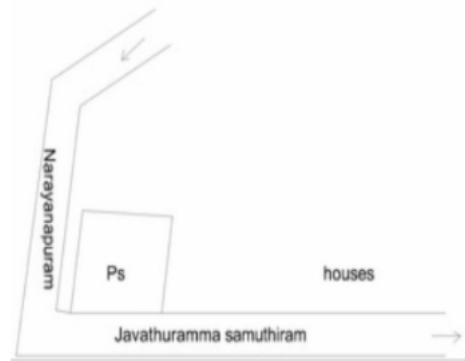

வாக்காளர் பதிவு அலுவலரின்
கையொப்பம்

Nazri Naksha

Google Map View

Polling Station Building Front View

Polling Station Front View

Cad View

Key MAP View

| | | | | | |
|--|------------|---|------------|--|------------|
| 1 பெயர் : தினா தந்தை பெயர்: பரந்தாமன் வீட்டு எண் : 0 வயது : 25 பாலினம் : ஆண் Photo is available | UKX2092906 | 2 பெயர் : திருப்பதி தந்தை பெயர்: ரத்தினம்மாள் வீட்டு எண் : 1 வயது : 61 பாலினம் : ஆண் Photo is available | UKX0251561 | 3 பெயர் : வேலாயுதம் தந்தை பெயர்: ராஜா வீட்டு எண் : 1 வயது : 49 பாலினம் : ஆண் Photo is available | UKX0790238 |
| 4 பெயர் : மஞ்சளா கணவர் பெயர்: வெங்கடஜலம் வீட்டு எண் : 1 வயது : 42 பாலினம் : பெண் Photo is available | UKX0929737 | 5 பெயர் : சூரியா தந்தை பெயர்: காளியப்பன் வீட்டு எண் : 1 வயது : 42 பாலினம் : ஆண் Photo is available | UKX0529180 | 6 பெயர் : முரளி தந்தை பெயர்: லட்சுமணன் வீட்டு எண் : 1 வயது : 40 பாலினம் : ஆண் Photo is available | UKX0251363 |
| 7 பெயர் : சூதாகர் தந்தை பெயர்: மகேந்திரன் வீட்டு எண் : 1 வயது : 39 பாலினம் : ஆண் Photo is available | UKX0333716 | 8 பெயர் : பழனி தந்தை பெயர்: பெருமாள் வீட்டு எண் : 1 வயது : 38 பாலினம் : ஆண் Photo is available | UKX0429852 | 9 பெயர் : அமுதா கணவர் பெயர்: சுரேஷ் வீட்டு எண் : 1 வயது : 36 பாலினம் : பெண் Photo is available | UKX0425405 |
| 10 பெயர் : பிரேம் தந்தை பெயர்: கோவிந்தசாமி வீட்டு எண் : 1 வயது : 35 பாலினம் : ஆண் Photo is available | UKX0251744 | 11 பெயர் : ஜெயபால் தந்தை பெயர்: ராமகிருஷ்ணன் வீட்டு எண் : 1 வயது : 35 பாலினம் : ஆண் Photo is available | UKX0252221 | 12 பெயர் : சதீஷ்குமார் தந்தை பெயர்: கோவிந்தராஜ் வீட்டு எண் : 1 வயது : 35 பாலினம் : ஆண் Photo is available | UKX0251884 |
| 13 பெயர் : அருள் தந்தை பெயர்: ஜெகதீசன் வீட்டு எண் : 1 வயது : 34 பாலினம் : ஆண் Photo is available | UKX0790253 | 14 பெயர் : ரேகா கணவர் பெயர்: சிவஞானம் வீட்டு எண் : 1 வயது : 33 பாலினம் : பெண் Photo is available | UKX0333831 | 15 பெயர் : பிரசாத் தந்தை பெயர்: சின்னசாமி வீட்டு எண் : 1 வயது : 33 பாலினம் : ஆண் Photo is available | UKX0429894 |
| 16 பெயர் : முரளி தந்தை பெயர்: ஜெகதீசன் வீட்டு எண் : 1 வயது : 30 பாலினம் : ஆண் Photo is available | UKX0790261 | 17 பெயர் : தேவி தந்தை பெயர்: பிரபாகரன் வீட்டு எண் : 1 வயது : 30 பாலினம் : பெண் Photo is available | UKX0790337 | 18 பெயர் : ஜெகன்குமார் தந்தை பெயர்: கோவிந்தசாமி வீட்டு எண் : 1 வயது : 30 பாலினம் : ஆண் Photo is available | UKX0790154 |
| 19 பெயர் : பூபதி தந்தை பெயர்: மாயகிருஷ்ணன் வீட்டு எண் : 1 வயது : 30 பாலினம் : ஆண் Photo is available | UKX0790212 | 20 பெயர் : வான்மதி கணவர் பெயர்: ராஜேஷ் வீட்டு எண் : 01 வயது : 30 பாலினம் : பெண் Photo is available | UKX1995026 | 21 பெயர் : பரத்குமார் தந்தை பெயர்: மணி வீட்டு எண் : 1 வயது : 29 பாலினம் : பெண் Photo is available | UKX0790063 |
| 22 பெயர் : லட்சுமணன் மூ தந்தை பெயர்: மூர்த்தி வீட்டு எண் : 01 வயது : 29 பாலினம் : ஆண் Photo is available | UKX2345247 | 23 பெயர் : விக்னேஷ் தந்தை பெயர்: மதிவாணன் வீட்டு எண் : 1 வயது : 28 பாலினம் : ஆண் Photo is available | UKX0929695 | 24 பெயர் : ராஜேஷ் தந்தை பெயர்: பெருமாள் வீட்டு எண் : 1 வயது : 28 பாலினம் : ஆண் Photo is available | UKX0875955 |
| 25 பெயர் : நந்தினி கணவர் பெயர்: அருள் வீட்டு எண் : 01 வயது : 27 பாலினம் : பெண் Photo is available | UKX1995174 | 26 பெயர் : கண்ணதாசன் இதரர் பெயர்: கிருஷ்ணம்மாள் வீட்டு எண் : 01 வயது : 25 பாலினம் : ஆண் Photo is available | UKX2088979 | 27 பெயர் : சின்னதாய் கணவர் பெயர்: முனிசாமி வீட்டு எண் : 1-58 வயது : 70 பாலினம் : பெண் Photo is available | UKX0251934 |
| 28 பெயர் : செந்தாமரை கணவர் பெயர்: சுந்தரமூர்த்தி வீட்டு எண் : 16A வயது : 67 பாலினம் : பெண் Photo is available | UKX1294198 | 29 பெயர் : விஜயலதா கணவர் பெயர்: தினகரன் வீட்டு எண் : 16A வயது : 43 பாலினம் : பெண் Photo is available | UKX0408989 | 30 பெயர் : ராதா கணவர் பெயர்: திருப்பதி வீட்டு எண் : 17A வயது : 59 பாலினம் : பெண் Photo is available | UKX1294206 |