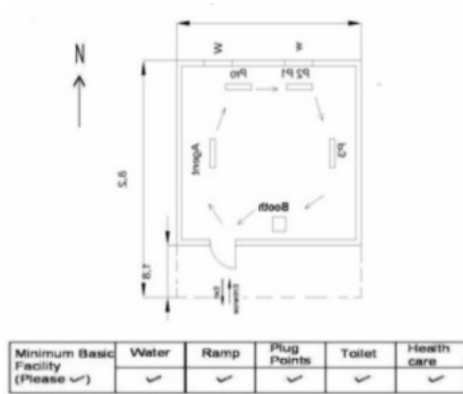

Cad View

Key MAP View