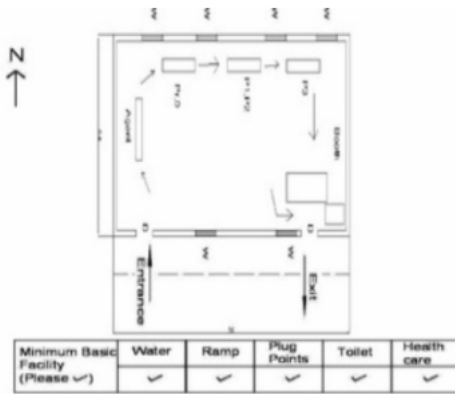

Cad View

Key MAP View