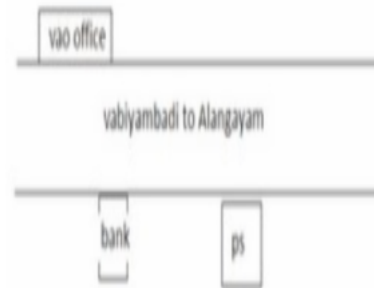

Key MAP View