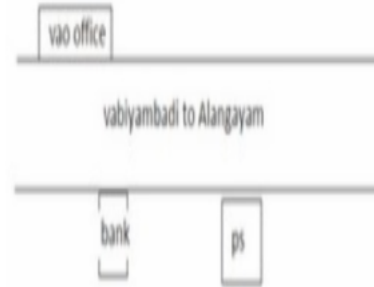

Polling Station Front View

Cad View

Key MAP View

1 பெயர் : வினோத் தந்தை பெயர்: வரதன் வீட்டு எண் : 0 வயது : 31 பாலினம் : ஆண்	UKX2028249 Photo is available	2 பெயர் : மாலதி கணவர் பெயர்: பாண்டியன் வீட்டு எண் : 0 வயது : 26 பாலினம் : பெண்	UKX2027837 Photo is available	# 3 பெயர் : சண்முகம் தந்தை பெயர்: தவமணி வீட்டு எண் : 0 வயது : 25 பாலினம் : ஆண்	UKX2027795 Photo is available
4 பெயர் : கண்ணன் தந்தை பெயர்: முனிசாமி வீட்டு எண் : 1 வயது : 80 பாலினம் : ஆண்	UKX0481085 Photo is available	5 பெயர் : முத்தம்மாள் கணவர் பெயர்: பெரியசாமி வீட்டு எண் : 1 வயது : 69 பாலினம் : பெண்	UKX1841865 Photo is available	6 பெயர் : காமாட்சி தாயின் பெயர்: முத்தம்மாள் வீட்டு எண் : 1 வயது : 46 பாலினம் : பெண்	UKX2225456 Photo is available
7 பெயர் : சதீஷ் தந்தை பெயர்: கோவிந்தன் வீட்டு எண் : 1 வயது : 44 பாலினம் : ஆண்	UKX0481259 Photo is available	8 பெயர் : ஜெயந்தி கணவர் பெயர்: முனிசாமி வீட்டு எண் : 1 வயது : 43 பாலினம் : பெண்	UKX0481135 Photo is available	9 பெயர் : சரவணன் தந்தை பெயர்: வரதன் வீட்டு எண் : 1 வயது : 40 பாலினம் : ஆண்	UKX0481267 Photo is available
10 பெயர் : மகாலட்சுமி கணவர் பெயர்: முனிசாமி வீட்டு எண் : 1 வயது : 38 பாலினம் : பெண்	UKX0481309 Photo is available	11 பெயர் : செல்வி கணவர் பெயர்: கமலநாதன் வீட்டு எண் : 1 வயது : 38 பாலினம் : பெண்	UKX0481093 Photo is available	12 பெயர் : செவ்வந்தி கணவர் பெயர்: சேட்டு வீட்டு எண் : 1 வயது : 38 பாலினம் : பெண்	UKX0481150 Photo is available
13 பெயர் : ஜெகன்னாதன் தந்தை பெயர்: சண்முகம் வீட்டு எண் : 1 வயது : 38 பாலினம் : ஆண்	UKX1033349 Photo is available	14 பெயர் : முத்து தந்தை பெயர்: பன்னீர்செல்வம் வீட்டு எண் : 1 வயது : 37 பாலினம் : ஆண்	UKX0481234 Photo is available	15 பெயர் : பிரியா கணவர் பெயர்: பாண்டியன் வீட்டு எண் : 1 வயது : 36 பாலினம் : பெண்	UKX0481119 Photo is available
# 16 பெயர் : ஷாலினி மாணிக்கம் கணவர் பெயர்: குமரேசன் வீட்டு எண் : 1 வயது : 36 பாலினம் : பெண்	UKX0481218 Photo is available	17 பெயர் : முருகன் தந்தை பெயர்: வரதன் வீட்டு எண் : 1 வயது : 35 பாலினம் : ஆண்	UKX0481101 Photo is available	18 பெயர் : சுமித்ரா தந்தை பெயர்: முனிசாமி வீட்டு எண் : 1 வயது : 35 பாலினம் : பெண்	UKX0481192 Photo is available
19 பெயர் : பெருமாள் தந்தை பெயர்: ராஜேந்திரன் வீட்டு எண் : 1 வயது : 35 பாலினம் : ஆண்	UKX0481176 Photo is available	20 பெயர் : முனியம்மாள் தந்தை பெயர்: கோவிந்தன் வீட்டு எண் : 1 வயது : 32 பாலினம் : பெண்	UKX1931831 Photo is available	# 21 பெயர் : கிருஷ்ணமூர்த்தி தந்தை பெயர்: தவமணி வீட்டு எண் : 1 வயது : 30 பாலினம் : ஆண்	UKX1033331 Photo is available
22 பெயர் : முரளி தந்தை பெயர்: வரதன் வீட்டு எண் : 1 வயது : 30 பாலினம் : ஆண்	UKX0780288 Photo is available	23 பெயர் : முருகன் தந்தை பெயர்: பெருமாள் வீட்டு எண் : 1 வயது : 26 பாலினம் : ஆண்	UKX1076520 Photo is available	24 பெயர் : ரோஜா தந்தை பெயர்: பழனி வீட்டு எண் : 1 வயது : 26 பாலினம் : பெண்	UKX1097195 Photo is available
25 பெயர் : அஜீத் தந்தை பெயர்: மாணிக்கம் வீட்டு எண் : 1 வயது : 25 பாலினம் : ஆண்	UKX1106368 Photo is available	26 பெயர் : மித்ரா தாயின் பெயர்: முத்தம்மாள் வீட்டு எண் : 1 வயது : 23 பாலினம் : பெண்	UKX2225274 Photo is available	27 பெயர் : சரண்யா கி தந்தை பெயர்: கிருஷ்ணமூர்த்தி வீட்டு எண் : 1/121 வயது : 19 பாலினம் : பெண்	UKX2488633 Photo is available
28 பெயர் : நிஷா கணவர் பெயர்: சுப்பிரமணி வீட்டு எண் : 2 வயது : 40 பாலினம் : பெண்	UKX0481242 Photo is available	29 பெயர் : பெருமாள் தந்தை பெயர்: முருகேசன் வீட்டு எண் : 3 வயது : 43 பாலினம் : ஆண்	UKX0615286 Photo is available	30 பெயர் : பிரகாசம் தந்தை பெயர்: வரதன் வீட்டு எண் : 3 வயது : 34 பாலினம் : ஆண்	UKX0780320 Photo is available