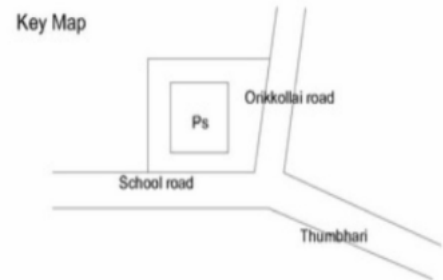

Key MAP View