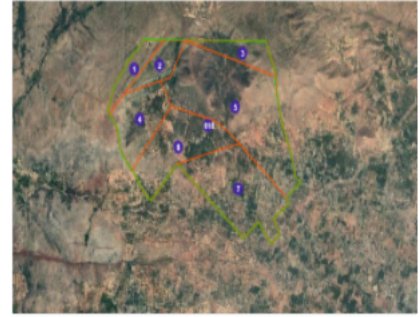

**3. வாக்குச் சாவடியின் விவரங்கள்**

<p><b>வாக்குச் சாவடியின் எண் மற்றும் பெயர் :</b></p> <p>21 - அரசினர் மேல்நிலைப்பள்ளி, வகுப்பறை அறை எண்.9 தெற்கு பார்த்த கிழக்கு புற கட்டிடம் தும்பேரி 635754</p> <p><b>வாக்குச் சாவடியின் முகவரி :</b></p> <p>அரசினர் மேல்நிலைப்பள்ளி, தும்பேரி-635754</p>	<p style="text-align: center;"><b>வாக்குச் சாவடியின் வகைப்பாடு (ஆண்/பெண்/பொது)</b></p>	<p style="text-align: center;">பொது</p>
	<p><b>துணை வாக்குச் சாவடிகளின் எண்ணிக்கை :</b></p>	0

**4. வாக்காளர்களின் எண்ணிக்கை**

தொடங்கும் வரிசை எண்	முடியும் வரிசை எண்.	நிகர வாக்காளர்களின் எண்ணிக்கை			
		ஆண்	பெண்	மூன்றாம் பாலினம்	மொத்தம்
1	778	374	402	0	776

கையொப்பம்

Nazri Naksha

Google Map View

Polling Station Building Front View