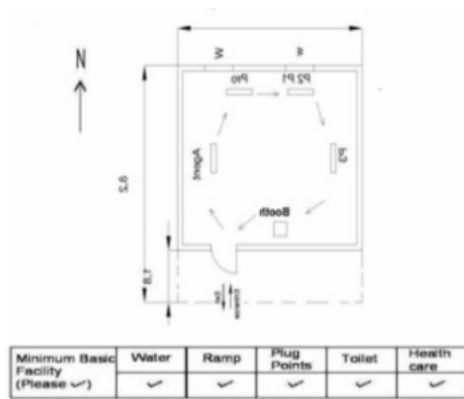

Nazri Naksha

Google Map View

Polling Station Building Front View

Polling Station Front View

Cad View

Key MAP View

1 பெயர் : கவிதா கணவர் பெயர் : அர்ஜுன் வீட்டு எண் : 0 வயது : 40 பாலினம் : பெண் Photo is available	UKX2316305	2 பெயர் : கோட்டிஸ்வரன் தந்தை பெயர் : சாம்ராஜ் வீட்டு எண் : 0 வயது : 33 பாலினம் : ஆண் Photo is available	UKX1209600	3 பெயர் : சுமித்ரா வி கணவர் பெயர் : சதீஷ் வீட்டு எண் : 0 வயது : 33 பாலினம் : பெண் Photo is available	UKX2350502
4 பெயர் : யோகலட்சுமி கணவர் பெயர் : சக்திவேல் வீட்டு எண் : 0 வயது : 31 பாலினம் : பெண் Photo is available	UKX1053461	5 பெயர் : தீபா கணவர் பெயர் : யோகானந்தம் வீட்டு எண் : 0 வயது : 30 பாலினம் : பெண் Photo is available	UKX1235605	6 பெயர் : பூவிழி கணவர் பெயர் : ரகுவரன் வீட்டு எண் : 0 வயது : 28 பாலினம் : பெண் Photo is available	UKX1231596
7 பெயர் : சிவகுமார் தந்தை பெயர் : சரவணன் வீட்டு எண் : 0 வயது : 28 பாலினம் : ஆண் Photo is available	UKX2110450	8 பெயர் : பவித்ரா தந்தை பெயர் : பரசுராமன் வீட்டு எண் : 0 வயது : 27 பாலினம் : பெண் Photo is available	UKX1230622	9 பெயர் : பழனி தந்தை பெயர் : மணி வீட்டு எண் : 0 வயது : 25 பாலினம் : ஆண் Photo is available	UKX1240274
10 பெயர் : ரம்யா தந்தை பெயர் : மகேந்திரன் வீட்டு எண் : 0 வயது : 23 பாலினம் : பெண் Photo is available	UKX2117208	11 பெயர் : லாவண்யா கணவர் பெயர் : சிவா வீட்டு எண் : 0 வயது : 23 பாலினம் : பெண் Photo is available	UKX2379899	12 பெயர் : ஸ்ரீமதி ச தந்தை பெயர் : சரவணன் வீட்டு எண் : 0 வயது : 20 பாலினம் : பெண் Photo is available	UKX2361129
13 பெயர் : மணி கோ தந்தை பெயர் : கோவிந்தன் வீட்டு எண் : 0 வயது : 20 பாலினம் : ஆண் Photo is available	UKX2409316	14 பெயர் : தமிழ்செல்வன் தந்தை பெயர் : முருகன் வீட்டு எண் : 0 வயது : 19 பாலினம் : ஆண் Photo is available	UKX2390094	15 பெயர் : ராகுல் சீ தந்தை பெயர் : சீனிவாசன் வீட்டு எண் : 0 வயது : 19 பாலினம் : ஆண் Photo is available	UKX2475481
16 பெயர் : முருகன் ப தந்தை பெயர் : பழனி வீட்டு எண் : 0 வயது : 19 பாலினம் : ஆண் Photo is available	UKX2511806	17 பெயர் : காளியம்மா கணவர் பெயர் : தங்கவேலு வீட்டு எண் : 1 வயது : 81 பாலினம் : பெண் Photo is available	UKX0847111	18 பெயர் : ராமமுர்த்தி தந்தை பெயர் : பூங்காவணம் வீட்டு எண் : 1 வயது : 70 பாலினம் : ஆண் Photo is available	UKX0615955
19 பெயர் : ராஜேந்திரன் தந்தை பெயர் : பொன்னன் வீட்டு எண் : 1 வயது : 67 பாலினம் : ஆண் Photo is available	UKX1033596	20 பெயர் : ஜானவ் கணவர் பெயர் : ராமுர்த்தி வீட்டு எண் : 1 வயது : 60 பாலினம் : பெண் Photo is available	UKX0615914	21 பெயர் : கோவிந்தம்மாள் கணவர் பெயர் : முனிசாமி வீட்டு எண் : 1 வயது : 58 பாலினம் : பெண் Photo is available	UKX0615658
22 பெயர் : சங்கர் தந்தை பெயர் : கேசவன் வீட்டு எண் : 1 வயது : 55 பாலினம் : ஆண் Photo is available	UKX0481515	23 பெயர் : அம்பிகா கணவர் பெயர் : பாபு வீட்டு எண் : 01 வயது : 55 பாலினம் : பெண் Photo is available	WQD1672492	24 பெயர் : சௌந்தராஜன் தந்தை பெயர் : சுப்பிரமணி வீட்டு எண் : 1 வயது : 54 பாலினம் : ஆண் Photo is available	UKX0370155
25 பெயர் : சீனு தந்தை பெயர் : கோவிந்தன் வீட்டு எண் : 1 வயது : 51 பாலினம் : ஆண் Photo is available	UKX0307835	26 பெயர் : சண்முகம் தந்தை பெயர் : கணேசன் வீட்டு எண் : 1 வயது : 49 பாலினம் : ஆண் Photo is available	UKX0481622	27 பெயர் : ராமன் தந்தை பெயர் : ரங்கப்பன் வீட்டு எண் : 1 வயது : 48 பாலினம் : ஆண் Photo is available	UKX0846899
28 பெயர் : வனிதா கணவர் பெயர் : அண்ணாமலை வீட்டு எண் : 1 வயது : 46 பாலினம் : பெண் Photo is available	UKX0615518	29 பெயர் : தமிழ்செல்வி கணவர் பெயர் : சண்முகம் வீட்டு எண் : 1 வயது : 46 பாலினம் : பெண் Photo is available	UKX0955906	30 பெயர் : பிரபாவதி கணவர் பெயர் : ஜெயராமன் வீட்டு எண் : 1 வயது : 44 பாலினம் : பெண் Photo is available	UKX0615898