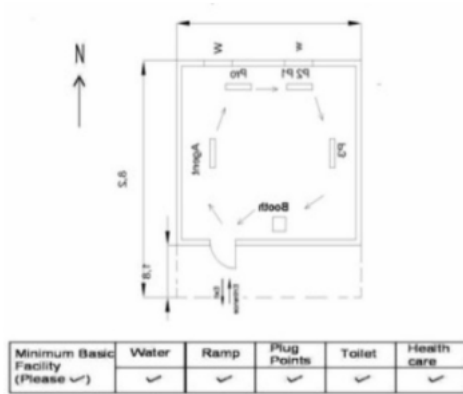

Google Map View

Polling Station Building Front View

Polling Station Front View

Cad View

Key MAP View

1 பெயர் : சேட்டு தந்தை பெயர்: மாணிக்கம் வீட்டு எண் : 0 வயது : 59 பாலினம் : ஆண்	UKX0481937 Photo is available	2 பெயர் : நாகராஜன் தந்தை பெயர்: இளையா வீட்டு எண் : 1 வயது : 84 பாலினம் : ஆண்	UKX0616557 Photo is available	3 பெயர் : சாந்தா கணவர் பெயர்: நாகராஜன் வீட்டு எண் : 1 வயது : 74 பாலினம் : பெண்	UKX0616540 Photo is available
4 பெயர் : சத்தியமூர்த்தி தந்தை பெயர்: செல்வராஜி வீட்டு எண் : 1 வயது : 63 பாலினம் : ஆண்	UKX0616607 Photo is available	5 பெயர் : சரவணன் தந்தை பெயர்: பொன்னுசாமி வீட்டு எண் : 1 வயது : 59 பாலினம் : ஆண்	UKX0727404 Photo is available	6 பெயர் : ஜெயலட்சுமி கணவர் பெயர்: முருகன் வீட்டு எண் : 1 வயது : 59 பாலினம் : பெண்	UKX1033828 Photo is available
7 பெயர் : ஆனந்தி கணவர் பெயர்: சத்தியமூர்த்தி வீட்டு எண் : 1 வயது : 55 பாலினம் : பெண்	UKX0616649 Photo is available	8 பெயர் : சசிகலா கணவர் பெயர்: சரவணன் வீட்டு எண் : 1 வயது : 49 பாலினம் : பெண்	UKX0727248 Photo is available	9 பெயர் : சிவானந்தம் தந்தை பெயர்: கோவிந்தன் வீட்டு எண் : 1 வயது : 48 பாலினம் : ஆண்	UKX1033901 Photo is available
10 பெயர் : சுகுணா கணவர் பெயர்: கிருஷ்ணமூர்த்தி வீட்டு எண் : 1 வயது : 47 பாலினம் : பெண்	UKX0616037 Photo is available	11 பெயர் : தேவகி கணவர் பெயர்: சக்கரபாணி வீட்டு எண் : 1 வயது : 45 பாலினம் : பெண்	UKX0481952 Photo is available	12 பெயர் : நாகராஜன் தந்தை பெயர்: சாமிநாதன் வீட்டு எண் : 1 வயது : 44 பாலினம் : ஆண்	UKX0780569 Photo is available
13 பெயர் : கதிரவன் தந்தை பெயர்: வந வீட்டு எண் : 1 வயது : 44 பாலினம் : ஆண்	UKX1117019 Photo is available	14 பெயர் : முனியம்மாள் கணவர் பெயர்: சேட்டு வீட்டு எண் : 1 வயது : 41 பாலினம் : பெண்	UKX0481911 Photo is available	15 பெயர் : தெய்வானை கணவர் பெயர்: திருப்பதி வீட்டு எண் : 1 வயது : 41 பாலினம் : பெண்	UKX0616110 Photo is available
16 பெயர் : லட்சுமணன் தந்தை பெயர்: ராமசாமி வீட்டு எண் : 1 வயது : 41 பாலினம் : ஆண்	UKX0616177 Photo is available	17 பெயர் : முத்துவேல் தந்தை பெயர்: நாகராஜன் வீட்டு எண் : 1 வயது : 40 பாலினம் : ஆண்	UKX0616565 Photo is available	18 பெயர் : பிரபு தந்தை பெயர்: ராமசாமி வீட்டு எண் : 1 வயது : 40 பாலினம் : ஆண்	UKX0616185 Photo is available
19 பெயர் : பத்மா கணவர் பெயர்: கமலநாதன் வீட்டு எண் : 1 வயது : 39 பாலினம் : பெண்	UKX1069707 Photo is available	20 பெயர் : ஏழுமலை தந்தை பெயர்: ராமலிங்கம் வீட்டு எண் : 1 வயது : 38 பாலினம் : ஆண்	UKX1950864 Photo is available	21 பெயர் : சுதா.செ தந்தை பெயர்: சேகர் சேகர் வீட்டு எண் : 01 வயது : 38 பாலினம் : பெண்	UKX2302123 Photo is available
22 பெயர் : தட்சிணாமூர்த்தி கணவர் பெயர்: சீனிவாசன் வீட்டு எண் : 1 வயது : 37 பாலினம் : பெண்	UKX1033919 Photo is available	23 பெயர் : பாரதி கணவர் பெயர்: உதயகுமார் வீட்டு எண் : 1 வயது : 35 பாலினம் : பெண்	UKX0847475 Photo is available	24 பெயர் : கலாவதி கணவர் பெயர்: ரகு வீட்டு எண் : 1 வயது : 35 பாலினம் : பெண்	UKX0910711 Photo is available
25 பெயர் : லட்சுமி கணவர் பெயர்: தட்சணாமூர்த்தி வீட்டு எண் : 1 வயது : 34 பாலினம் : பெண்	UKX1033760 Photo is available	26 பெயர் : சங்கீதா கணவர் பெயர்: மணிகண்டன் வீட்டு எண் : 1 வயது : 34 பாலினம் : பெண்	UKX2426112 Photo is available	27 பெயர் : ராதா கணவர் பெயர்: கதிரவன் வீட்டு எண் : 1 வயது : 33 பாலினம் : பெண்	UKX1117035 Photo is available
28 பெயர் : பிரியா தந்தை பெயர்: ரகுநாதன் வீட்டு எண் : 1 வயது : 32 பாலினம் : பெண்	UKX0727503 Photo is available	29 பெயர் : தமிழரசி ச தந்தை பெயர்: சத்தியமூர்த்தி வீட்டு எண் : 1 வயது : 32 பாலினம் : பெண்	UKX0616656 Photo is available	30 பெயர் : சந்தியா கணவர் பெயர்: வெங்கடேசன் வீட்டு எண் : 1 வயது : 31 பாலினம் : பெண்	UKX0847145 Photo is available