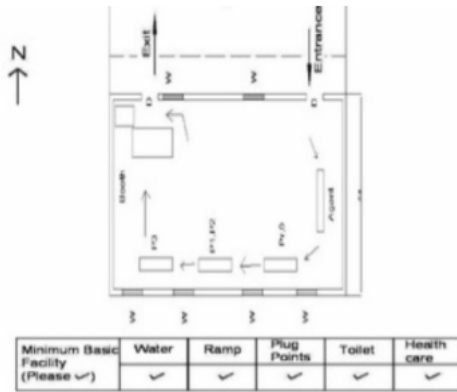

Google Map View

Polling Station Building Front View

Polling Station Front View

Cad View

Key MAP View

1 பெயர் : இளையமதி பு கணவர் பெயர்: பாஸ்கரன் வீட்டு எண் : 0 வயது : 30 பாலினம் : பெண் Photo is available	UKX2474534	2 பெயர் : நந்தினி தந்தை பெயர்: மணி வீட்டு எண் : 0 வயது : 26 பாலினம் : பெண் Photo is available	UKX1237239	3 பெயர் : லாவண்யா ஜா தந்தை பெயர்: ஜானகிராமன் வீட்டு எண் : 0 வயது : 21 பாலினம் : பெண் Photo is available	UKX2346203
4 பெயர் : கிருபாகரன் தந்தை பெயர்: எகிலேரி வீட்டு எண் : 1 வயது : 67 பாலினம் : ஆண் Photo is available	UKX0780593	5 பெயர் : முருகேசன் தந்தை பெயர்: சாமன்ன் கவுண்டர் வீட்டு எண் : 1 வயது : 56 பாலினம் : ஆண் Photo is available	UKX0482737	6 பெயர் : சக்கரவர்த்தி ந தந்தை பெயர்: நடேசன் வீட்டு எண் : 01 வயது : 50 பாலினம் : ஆண் Photo is available	UKX2505923
7 பெயர் : லட்சுமி கணவர் பெயர்: பிரபு வீட்டு எண் : 1 வயது : 47 பாலினம் : பெண் Photo is available	UKX0616706	8 பெயர் : சுஜதா கணவர் பெயர்: ஜெகதீசன் வீட்டு எண் : 1 வயது : 46 பாலினம் : பெண் Photo is available	UKX0428219	9 பெயர் : நிர்மலா கணவர் பெயர்: சத்தியா வீட்டு எண் : 1 வயது : 46 பாலினம் : பெண் Photo is available	UKX0727628
10 பெயர் : தமிழ்மணி தந்தை பெயர்: ஆறுமுகம் வீட்டு எண் : 1 வயது : 41 பாலினம் : ஆண் Photo is available	UKX0424895	11 பெயர் : புனிதவதி கணவர் பெயர்: லோகநாதன் வீட்டு எண் : 1 வயது : 38 பாலினம் : பெண் Photo is available	UKX0956201	12 பெயர் : திருமால் தந்தை பெயர்: கிருஷ்ணமூர்த்தி வீட்டு எண் : 1 வயது : 36 பாலினம் : ஆண் Photo is available	UKX0483263
13 பெயர் : பூங்கோதை தந்தை பெயர்: அனந்தசயணம் வீட்டு எண் : 1 வயது : 35 பாலினம் : பெண் Photo is available	UKX0483248	14 பெயர் : சாந்தி கணவர் பெயர்: பார்த்தீபன் வீட்டு எண் : 1 வயது : 35 பாலினம் : பெண் Photo is available	UKX0727610	15 பெயர் : ஜெயபிரகாஷ் தந்தை பெயர்: கஜேந்திரன் வீட்டு எண் : 1 வயது : 34 பாலினம் : ஆண் Photo is available	UKX0308346
16 பெயர் : மோனிஷா தந்தை பெயர்: சுணேசன் வீட்டு எண் : 01 வயது : 33 பாலினம் : பெண் Photo is available	UKX2080380	17 பெயர் : சுரேஷ் தந்தை பெயர்: ராஜா வீட்டு எண் : 1 வயது : 32 பாலினம் : ஆண் Photo is available	UKX0368167	18 பெயர் : சஞ்சீவி பூ தந்தை பெயர்: பூங்காவனம் வீட்டு எண் : 1 வயது : 31 பாலினம் : ஆண் Photo is available	UKX0616714
19 பெயர் : பாஸ்கர் தந்தை பெயர்: சக்கவர்த்தி வீட்டு எண் : 1 வயது : 30 பாலினம் : ஆண் Photo is available	UKX0727693	20 பெயர் : துர்கா தந்தை பெயர்: கிருஷ்ணமூர்த்தி வீட்டு எண் : 1 வயது : 29 பாலினம் : பெண் Photo is available	UKX0956185	21 பெயர் : மனோஜ் தந்தை பெயர்: கீதாலட்சுமி வீட்டு எண் : 1 வயது : 29 பாலினம் : ஆண் Photo is available	UKX1034057
22 பெயர் : தகஷினி ஸ்ரீ தந்தை பெயர்: தனஞ்செயன் வீட்டு எண் : 01 வயது : 25 பாலினம் : பெண் Photo is available	UKX1188804	23 பெயர் : திவ்யா ரா ஜெயப்ரகாஷ் கணவர் பெயர்: ஜெயப்ரகாஷ் வீட்டு எண் : 01 வயது : 25 பாலினம் : பெண் Photo is available	UKX2281442	24 பெயர் : பரத் தந்தை பெயர்: குமார் வீட்டு எண் : 1 வயது : 24 பாலினம் : ஆண் Photo is available	UKX1932771
25 பெயர் : அருணாசலம் தந்தை பெயர்: பழனி வீட்டு எண் : 1/2 வயது : 25 பாலினம் : ஆண் Photo is available	UKX1188762	26 பெயர் : ரிஷிகேஷ் தந்தை பெயர்: ராஜன் வீட்டு எண் : 1/6 வயது : 24 பாலினம் : ஆண் Photo is available	UKX1928894	27 பெயர் : இரா யத்திந்தரன் தந்தை பெயர்: ராஜன் வீட்டு எண் : 1/6 வயது : 21 பாலினம் : ஆண் Photo is available	UKX2238418
28 பெயர் : சுவாதி ரா தந்தை பெயர்: ராஜன் திகி வீட்டு எண் : 1/6 வயது : 20 பாலினம் : பெண் Photo is available	UKX2417715	29 பெயர் : ஹரிஷ் மோ தந்தை பெயர்: மோகன் ஏ வீட்டு எண் : 1,7 வயது : 22 பாலினம் : ஆண் Photo is available	UKX2456093	30 பெயர் : கரண் தந்தை பெயர்: குமார் வீட்டு எண் : 1/13 வயது : 23 பாலினம் : ஆண் Photo is available	UKX2037737