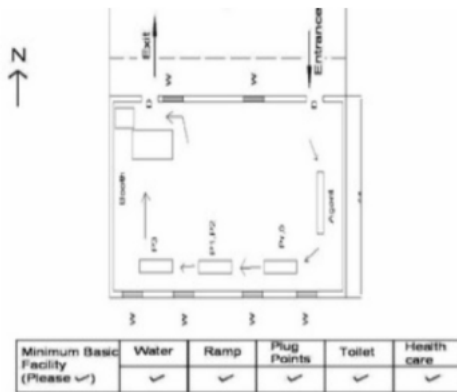

Google Map View

Polling Station Building Front View

Polling Station Front View

Cad View

Key MAP View

1 பெயர் : அருள் தந்தை பெயர்: ஆனந்தன் வீட்டு எண் : 1 வயது : 59 பாலினம் : ஆண் Photo is available	UKX0369058	2 பெயர் : முருகன் தந்தை பெயர்: வெங்கடேசன் வீட்டு எண் : 1 வயது : 51 பாலினம் : ஆண் Photo is available	UKX1869460	3 பெயர் : பார்வதி கணவர் பெயர்: ராஜின் வீட்டு எண் : 1 வயது : 49 பாலினம் : பெண் Photo is available	UKX0369033
4 பெயர் : சரவணன் தந்தை பெயர்: சம்பத் வீட்டு எண் : 1 வயது : 45 பாலினம் : ஆண் Photo is available	UKX0483123	5 பெயர் : குப்பம்மாள் கணவர் பெயர்: முருகன் வீட்டு எண் : 1 வயது : 44 பாலினம் : பெண் Photo is available	UKX0483081	6 பெயர் : மேககா கணவர் பெயர்: முனிசாமி வீட்டு எண் : 1 வயது : 43 பாலினம் : பெண் Photo is available	UKX0483073
7 பெயர் : தனசேகரன் தந்தை பெயர்: சின்னதம்பி வீட்டு எண் : 1 வயது : 42 பாலினம் : ஆண் Photo is available	UKX0308411	8 பெயர் : நளினி கணவர் பெயர்: தனசேகரன் வீட்டு எண் : 1 வயது : 41 பாலினம் : பெண் Photo is available	UKX0308197	9 பெயர் : செந்தில் தந்தை பெயர்: செல்வராஜி வீட்டு எண் : 1 வயது : 41 பாலினம் : ஆண் Photo is available	UKX0847806
10 பெயர் : ஆஷா எ ஷாவரினா கணவர் பெயர்: சிவநேசன் வீட்டு எண் : 1 வயது : 39 பாலினம் : பெண் Photo is available	UKX0308304	# 11 பெயர் : ரேகா தந்தை பெயர்: மதிவாணன் வீட்டு எண் : 1 வயது : 38 பாலினம் : பெண் Photo is available	UKX0369520	12 பெயர் : சரஸ்வதி கணவர் பெயர்: சதாகர் வீட்டு எண் : 1 வயது : 36 பாலினம் : பெண் Photo is available	UKX0369363
13 பெயர் : மேகலா தந்தை பெயர்: கோவிந்தராஜ் வீட்டு எண் : 1 வயது : 36 பாலினம் : பெண் Photo is available	UKX0308130	14 பெயர் : பூங்காவனம் கணவர் பெயர்: காரத்திகேயன் வீட்டு எண் : 1 வயது : 35 பாலினம் : பெண் Photo is available	UKX0368837	15 பெயர் : அனிதா தந்தை பெயர்: கோவிந்தன் வீட்டு எண் : 1 வயது : 34 பாலினம் : பெண் Photo is available	UKX0369280
16 பெயர் : பவளமதி தந்தை பெயர்: அண்ணாதுரை வீட்டு எண் : 1 வயது : 34 பாலினம் : பெண் Photo is available	UKX0308437	17 பெயர் : பார்த்தீபன் தந்தை பெயர்: சம்பத் வீட்டு எண் : 1 வயது : 33 பாலினம் : ஆண் Photo is available	UKX0369421	18 பெயர் : ஆனந்து தந்தை பெயர்: அருள் வீட்டு எண் : 1 வயது : 33 பாலினம் : ஆண் Photo is available	UKX0616839
19 பெயர் : நித்யா கணவர் பெயர்: சக்தி வீட்டு எண் : 1 வயது : 33 பாலினம் : பெண் Photo is available	UKX0780585	20 பெயர் : மணிகண்டன் பா தந்தை பெயர்: பாலு வீட்டு எண் : 01 வயது : 33 பாலினம் : ஆண் Photo is available	UKX2422129	21 பெயர் : சிற்பி தந்தை பெயர்: மோகன் வீட்டு எண் : 1 வயது : 32 பாலினம் : ஆண் Photo is available	UKX0847772
22 பெயர் : நவின் தந்தை பெயர்: ரவி வீட்டு எண் : 1 வயது : 32 பாலினம் : ஆண் Photo is available	UKX0617019	23 பெயர் : ரஞ்சித் குமார் தந்தை பெயர்: மகேந்திரன் வீட்டு எண் : 1 வயது : 32 பாலினம் : ஆண் Photo is available	UKX0483099	24 பெயர் : சிதா கணவர் பெயர்: பார்த்தீபன் வீட்டு எண் : 1 வயது : 28 பாலினம் : பெண் Photo is available	UKX0911057
25 பெயர் : அசோக் குமார் தந்தை பெயர்: முருகன் வீட்டு எண் : 1 வயது : 26 பாலினம் : ஆண் Photo is available	UKX1072370	26 பெயர் : வர்ஷா தந்தை பெயர்: துரை வீட்டு எண் : 1 வயது : 24 பாலினம் : பெண் Photo is available	UKX1966654	27 பெயர் : மஞ்சநாதன் தந்தை பெயர்: சங்கர் வீட்டு எண் : 1-34 வயது : 39 பாலினம் : ஆண் Photo is available	CWS3819091
28 பெயர் : கமல்நாதன் தந்தை பெயர்: சங்கர் வீட்டு எண் : 1-34 வயது : 37 பாலினம் : ஆண் Photo is available	UKX0483040	29 பெயர் : சக்தி தந்தை பெயர்: கிருஷ்ணன் வீட்டு எண் : 1-52 வயது : 59 பாலினம் : ஆண் Photo is available	UKX1869478	S 30 பெயர் : புகாவனம் தந்தை பெயர்: மணி வீட்டு எண் : 2 வயது : 53 பாலினம் : ஆண் Photo is available	UKX0308205