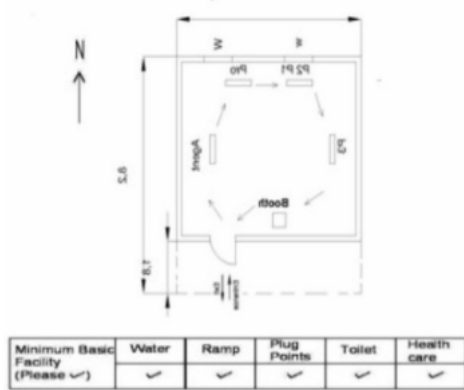

Nazri Naksha

Google Map View

Polling Station Building Front View

Polling Station Front View

Cad View

Key MAP View

1 பெயர் : மதியழகன் தந்தை பெயர்: மாரிசாமி வீட்டு எண் : 0 வயது : 57 பாலினம் : ஆண் Photo is available UKX1888924	2 பெயர் : விக்கென்டர் தந்தை பெயர்: ரங்கநாதன் வீட்டு எண் : 0 வயது : 23 பாலினம் : ஆண் Photo is available UKX2137347	3 பெயர் : கிருஷ்ணன் தந்தை பெயர்: முல்லை வீட்டு எண் : 1 வயது : 81 பாலினம் : ஆண் Photo is available UKX0849117
4 பெயர் : மணி தந்தை பெயர்: கிருஷ்ணன் வீட்டு எண் : 1 வயது : 76 பாலினம் : ஆண் Photo is available UKX0078584	5 பெயர் : முருகன் தந்தை பெயர்: பொன்னுசாமி வீட்டு எண் : 1 வயது : 73 பாலினம் : ஆண் Photo is available UKX0366112	6 பெயர் : ஆறுமுகம் தந்தை பெயர்: வேலாயுதம் வீட்டு எண் : 1 வயது : 72 பாலினம் : ஆண் Photo is available UKX1887868
7 பெயர் : சேட்டம்மாள் கணவர் பெயர்: ஆறுமுகம் வீட்டு எண் : 1 வயது : 68 பாலினம் : பெண் Photo is available UKX1887884	8 பெயர் : ராஜேந்திரன் தந்தை பெயர்: சிங்காரம் வீட்டு எண் : 1 வயது : 68 பாலினம் : ஆண் Photo is available UKX0617928	9 பெயர் : கேசவன் தந்தை பெயர்: வடமலை வீட்டு எண் : 1 வயது : 66 பாலினம் : ஆண் Photo is available CWS4056362
10 பெயர் : பவானி கணவர் பெயர்: மணி வீட்டு எண் : 1 வயது : 64 பாலினம் : பெண் Photo is available CWS4081949	11 பெயர் : மணி தந்தை பெயர்: குப்புசாமி வீட்டு எண் : 1 வயது : 63 பாலினம் : ஆண் Photo is available UKX0486043	12 பெயர் : கண்ணகி கணவர் பெயர்: கேசவன் வீட்டு எண் : 1 வயது : 60 பாலினம் : பெண் Photo is available CWS4081956
13 பெயர் : கிருஷ்ணமூர்த்தி தந்தை பெயர்: உலகாண்டி வீட்டு எண் : 1 வயது : 60 பாலினம் : ஆண் Photo is available UKX0309047	14 பெயர் : கோவிந்தம்மாள் கணவர் பெயர்: ராமசாமி வீட்டு எண் : 1 வயது : 60 பாலினம் : பெண் Photo is available UKX0849141	15 பெயர் : கிருஷ்ணவேணி கணவர் பெயர்: தஞ்சப்பா வீட்டு எண் : 1 வயது : 56 பாலினம் : பெண் Photo is available UKX0365866
16 பெயர் : சிவலிங்கம் தந்தை பெயர்: வேலன் வீட்டு எண் : 1 வயது : 54 பாலினம் : ஆண் Photo is available CWS3347150	17 பெயர் : மோகன் தந்தை பெயர்: முருகன் வீட்டு எண் : 1 வயது : 53 பாலினம் : ஆண் Photo is available UKX0366054	18 பெயர் : செல்வி கணவர் பெயர்: சின்னத்தம்மன் வீட்டு எண் : 1 வயது : 53 பாலினம் : பெண் Photo is available UKX0485672
19 பெயர் : விஜயா கணவர் பெயர்: மணி வீட்டு எண் : 1 வயது : 53 பாலினம் : பெண் Photo is available UKX0485847	20 பெயர் : ராமன் தந்தை பெயர்: மாணிக்கம் வீட்டு எண் : 1 வயது : 51 பாலினம் : ஆண் Photo is available UKX1927870	21 பெயர் : கணேசன் தந்தை பெயர்: சண்முகம் வீட்டு எண் : 1 வயது : 50 பாலினம் : ஆண் Photo is available UKX0485615
22 பெயர் : மோகனா கணவர் பெயர்: கோவிந்தராஜி வீட்டு எண் : 1 வயது : 50 பாலினம் : பெண் Photo is available UKX0485250	23 பெயர் : விஜயா கணவர் பெயர்: பழனி வீட்டு எண் : 1 வயது : 49 பாலினம் : பெண் Photo is available UKX0366120	24 பெயர் : கலைவாணி கணவர் பெயர்: வேலு வீட்டு எண் : 1 வயது : 49 பாலினம் : பெண் Photo is available CWS4081931
25 பெயர் : பூங்கொடி கணவர் பெயர்: திருப்பதி வீட்டு எண் : 1 வயது : 48 பாலினம் : பெண் Photo is available UKX0308957	26 பெயர் : சுபாஷ் தந்தை பெயர்: சுப்பிரமணி வீட்டு எண் : 1 வயது : 48 பாலினம் : ஆண் Photo is available UKX0309088	27 பெயர் : சாந்தி கணவர் பெயர்: சுப்பிரமணி வீட்டு எண் : 1 வயது : 48 பாலினம் : பெண் Photo is available UKX0485524
28 பெயர் : வெங்கடேசன் தந்தை பெயர்: மாணிக்கம் வீட்டு எண் : 1 வயது : 47 பாலினம் : ஆண் Photo is available UKX0617977	29 பெயர் : வேண்டாமணி தந்தை பெயர்: பொன்னுசாமி வீட்டு எண் : 1 வயது : 47 பாலினம் : பெண் Photo is available UKX0849232	30 பெயர் : தேவி கணவர் பெயர்: ராமன் வீட்டு எண் : 1 வயது : 46 பாலினம் : பெண் Photo is available CWS4056354