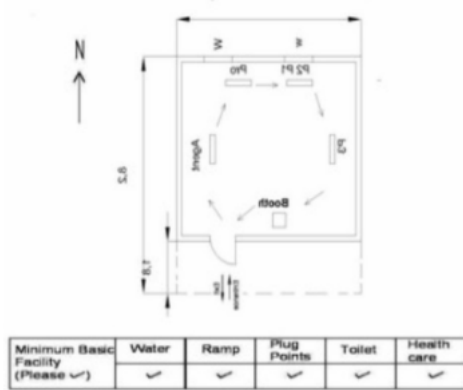

Google Map View

Polling Station Building Front View

Polling Station Front View

Cad View

Key MAP View

1 பெயர் : சிவகாமி கணவர் பெயர்: சூரியக்குமார் வீட்டு எண் : 127 வயது : 74 பாலினம் : பெண்	UKX1889302 Photo is available	2 பெயர் : சூரியக்குமார் தந்தை பெயர்: பெரியசாமி வீட்டு எண் : 127 வயது : 63 பாலினம் : ஆண்	UKX1889294 Photo is available	3 பெயர் : குமரேசன் தந்தை பெயர்: கோபால் வீட்டு எண் : 127 வயது : 45 பாலினம் : ஆண்	UKX0078642 Photo is available
4 பெயர் : பேபி கணவர் பெயர்: குமரேசன் வீட்டு எண் : 127 வயது : 41 பாலினம் : பெண்	UKX0078527 Photo is available	5 பெயர் : விக்னேஷ்வரன் தந்தை பெயர்: குமரேசன் வீட்டு எண் : 127 வயது : 25 பாலினம் : ஆண்	UKX1132513 Photo is available	6 பெயர் : துர்காதேவி வெ கணவர் பெயர்: விக்னேஸ்வரன் வீட்டு எண் : 127 வயது : 25 பாலினம் : பெண்	UKX2288413 Photo is available
7 பெயர் : புவனேஸ்வரன் கு தந்தை பெயர்: குமரேசன் வீட்டு எண் : 127 வயது : 20 பாலினம் : ஆண்	UKX2289585 Photo is available	8 பெயர் : ஜானகி கணவர் பெயர்: சுப்பிரமணி வீட்டு எண் : 128 வயது : 76 பாலினம் : பெண்	UKX1889310 Photo is available	9 பெயர் : காந்தி கணவர் பெயர்: முருகேசன் வீட்டு எண் : 128 வயது : 71 பாலினம் : பெண்	UKX1889328 Photo is available
10 பெயர் : ஏழுமலை தந்தை பெயர்: வேலாயுதம் வீட்டு எண் : 128 வயது : 44 பாலினம் : ஆண்	UKX0365874 Photo is available	11 பெயர் : வெங்கடேசன் தந்தை பெயர்: மணி வீட்டு எண் : 128 வயது : 42 பாலினம் : ஆண்	CWS3347093 Photo is available	12 பெயர் : அசோகன் தந்தை பெயர்: சரவணன் வீட்டு எண் : 128 வயது : 39 பாலினம் : ஆண்	CWS4145736 Photo is available
13 பெயர் : சத்தியா கணவர் பெயர்: ஏழுமலை வீட்டு எண் : 128 வயது : 34 பாலினம் : பெண்	UKX0366021 Photo is available	14 பெயர் : முருகன் தந்தை பெயர்: சாம்பசிவம் வீட்டு எண் : 129 வயது : 71 பாலினம் : ஆண்	UKX1889344 Photo is available	15 பெயர் : ரகுபதி தந்தை பெயர்: தசரத ராவ் வீட்டு எண் : 129 வயது : 69 பாலினம் : ஆண்	UKX1123462 Photo is available
16 பெயர் : சரஸ்வதி கணவர் பெயர்: முருகன் வீட்டு எண் : 129 வயது : 63 பாலினம் : பெண்	UKX1889351 Photo is available	17 பெயர் : இந்திரபாய் கணவர் பெயர்: ரகுபதிராவ் வீட்டு எண் : 129 வயது : 54 பாலினம் : பெண்	UKX0078469 Photo is available	18 பெயர் : சாய்கிருஷ்ணன் தந்தை பெயர்: ரகுபதிராவ் வீட்டு எண் : 129 வயது : 45 பாலினம் : ஆண்	UKX0078923 Photo is available
19 பெயர் : வினோதராவ் தந்தை பெயர்: ஜெகதீஸ்வரன் வீட்டு எண் : 130 வயது : 35 பாலினம் : ஆண்	UKX0485342 Photo is available	20 பெயர் : சமதி கணவர் பெயர்: பெருமாள் வீட்டு எண் : 131 வயது : 47 பாலினம் : பெண்	UKX0485607 Photo is available	21 பெயர் : வசந்தா கணவர் பெயர்: கிருஷ்ணன் வீட்டு எண் : 132 வயது : 68 பாலினம் : பெண்	UKX1889369 Photo is available
22 பெயர் : வீரபத்திரன் தந்தை பெயர்: கிருஷ்ணன் வீட்டு எண் : 132 வயது : 66 பாலினம் : ஆண்	UKX1889377 Photo is available	#2 23 பெயர் : ஜெயச்சந்திரன் தந்தை பெயர்: கிருஷ்ணன் வீட்டு எண் : 132 வயது : 47 பாலினம் : ஆண்	CWS4056552 Photo is available	#2 24 பெயர் : உமாமகேஸ்வரி கணவர் பெயர்: ஜெயசந்திரன் வீட்டு எண் : 132 வயது : 46 பாலினம் : பெண்	CWS3347390 Photo is available
25 பெயர் : சமதி கணவர் பெயர்: வீரபத்திரன் வீட்டு எண் : 132 வயது : 43 பாலினம் : பெண்	CWS4082046 Photo is available	#2 26 பெயர் : கோபால் ஜெ தந்தை பெயர்: ஜெயசந்திரன் கி வீட்டு எண் : 132 வயது : 20 பாலினம் : ஆண்	UKX2334522 Photo is available	27 பெயர் : பூபாலன் சு தந்தை பெயர்: சுப்பிரமணி வீட்டு எண் : 132 வயது : 19 பாலினம் : ஆண்	UKX2454981 Photo is available
28 பெயர் : பிருந்த ஜே கணவர் பெயர்: ஜெயபால் வீட்டு எண் : 132 வயது : 19 பாலினம் : பெண்	UKX2462497 Photo is available	29 பெயர் : பவுணம்மாள் கணவர் பெயர்: தாசன் வீட்டு எண் : 133 வயது : 81 பாலினம் : பெண்	UKX1889385 Photo is available	30 பெயர் : ராஜேந்திரன் தந்தை பெயர்: தாசன் வீட்டு எண் : 133 வயது : 81 பாலினம் : ஆண்	UKX1889393 Photo is available