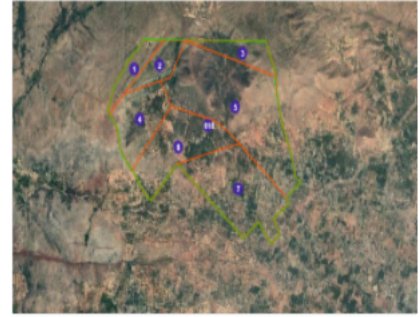

**3. வாக்குச் சாவடியின் விவரங்கள்**

<p>வாக்குச் சாவடியின் எண் மற்றும் பெயர் : 22 - அரசினர் மேல்நிலைப்பள்ளி, தெற்கு பார்த்த மேற்கு கட்டிடம் தும்பேரி 635754</p> <p>வாக்குச் சாவடியின் முகவரி : அரசினர் மேல்நிலைப்பள்ளி, தும்பேரி-635754</p>	<p><b>வாக்குச் சாவடியின் வகைப்பாடு (ஆண்/பெண்/பொது)</b></p>	
	<p><b>துணை வாக்குச் சாவடிகளின் எண்ணிக்கை :</b></p>	0

**4. வாக்காளர்களின் எண்ணிக்கை**

தொடங்கும் வரிசை எண்	முடியும் வரிசை எண்.	நிகர வாக்காளர்களின் எண்ணிக்கை			
		ஆண்	பெண்	மூன்றாம் பாலினம்	மொத்தம்
1	821	429	385	0	814

கையொப்பம்

Nazri Naksha

Google Map View

Polling Station Building Front View