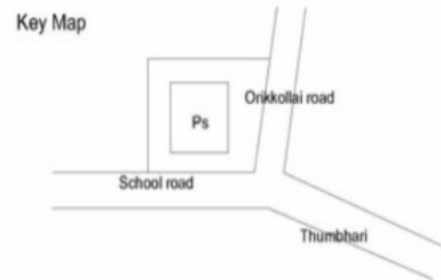

Key MAP View