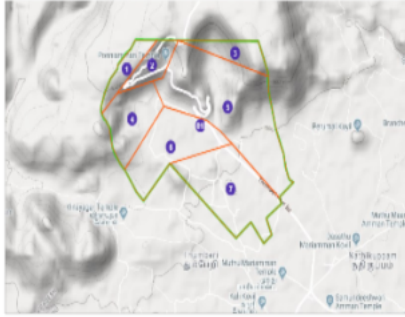

Nazri Naksha