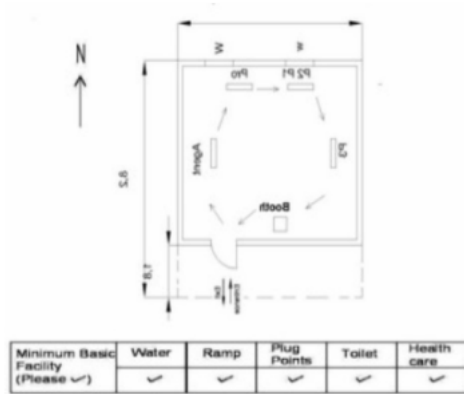

Google Map View

Polling Station Building Front View

Polling Station Front View

Cad View

Key MAP View

1 பெயர் : ர வென்னிலா கணவர் பெயர்: ரவிசந்திரன் வீட்டு எண் : 0 வயது : 44 பாலினம் : பெண்	UKX2011450 Photo is available	#2 2 பெயர் : சூரியகலா கணவர் பெயர்: வினோத்குமார் வீட்டு எண் : எண் 886 வயது : 28 பாலினம் : பெண்	UKX2218535 Photo is available	3 பெயர் : கோமல்வரி தந்தை பெயர்: சங்கர் வீட்டு எண் : 0 வயது : 26 பாலினம் : பெண்	UKX2218543 Photo is available
4 பெயர் : சுரேந்திரன் ஞா தந்தை பெயர்: ஞானசேகரன் வீட்டு எண் : 0 வயது : 25 பாலினம் : ஆண்	UKX1289560 Photo is available	5 பெயர் : அனிதா கணவர் பெயர்: மணி வீட்டு எண் : 1 வயது : 42 பாலினம் : பெண்	UKX0757088 Photo is available	6 பெயர் : இளங்கோவன் தந்தை பெயர்: மோகன் வீட்டு எண் : 1 வயது : 42 பாலினம் : ஆண்	UKX0757096 Photo is available
7 பெயர் : அர்ச்சனா தந்தை பெயர்: இளங்கோவன் வீட்டு எண் : 1 வயது : 39 பாலினம் : பெண்	UKX0757104 Photo is available	8 பெயர் : கார்த்திக் தந்தை பெயர்: முனிசாமி வீட்டு எண் : 1 வயது : 32 பாலினம் : ஆண்	UKX0619270 Photo is available	# 9 பெயர் : நவீன்குமார் தந்தை பெயர்: மூர்த்தி வீட்டு எண் : 175 வயது : 28 பாலினம் : ஆண்	UKX1044486 Photo is available
10 பெயர் : பிரியா தந்தை பெயர்: மோகன் வீட்டு எண் : 2 வயது : 28 பாலினம் : ஆண்	UKX0987073 Photo is available	11 பெயர் : கோபால் தந்தை பெயர்: சண்முகம் வீட்டு எண் : 2-688 வயது : 38 பாலினம் : ஆண்	UKX0310276 Photo is available	12 பெயர் : மனோகரன் தந்தை பெயர்: சேட்டு வீட்டு எண் : 3 வயது : 61 பாலினம் : ஆண்	UKX0986919 Photo is available
13 பெயர் : கனகராஜ் தந்தை பெயர்: காளியப்பன் வீட்டு எண் : 3 வயது : 55 பாலினம் : ஆண்	UKX0986992 Photo is available	14 பெயர் : கோபி தந்தை பெயர்: செட்டு வீட்டு எண் : 3 வயது : 47 பாலினம் : ஆண்	UKX1036136 Photo is available	15 பெயர் : ஜெயகொடி கணவர் பெயர்: மனோகரன் வீட்டு எண் : 3 வயது : 45 பாலினம் : பெண்	UKX0987065 Photo is available
16 பெயர் : தாமோதிரன் தந்தை பெயர்: கோவிந்தசாமி வீட்டு எண் : 3 வயது : 43 பாலினம் : ஆண்	CWS1534296 Photo is available	17 பெயர் : லட்சுமிபாய் கணவர் பெயர்: காசிராவ் வீட்டு எண் : 3 வயது : 41 பாலினம் : பெண்	UKX0987081 Photo is available	18 பெயர் : வீரமணி தந்தை பெயர்: சாம்ராஜ் வீட்டு எண் : 3 வயது : 40 பாலினம் : ஆண்	UKX0986984 Photo is available
19 பெயர் : சதிஷ் தந்தை பெயர்: வெங்கடேசன் வீட்டு எண் : 3 வயது : 36 பாலினம் : ஆண்	UKX0986943 Photo is available	20 பெயர் : முனியம்மாள் கணவர் பெயர்: ஆறுமுகம் வீட்டு எண் : 3 வயது : 36 பாலினம் : பெண்	UKX1036003 Photo is available	21 பெயர் : அன்பு தந்தை பெயர்: மனோகரன் வீட்டு எண் : 3 வயது : 32 பாலினம் : ஆண்	UKX0986976 Photo is available
22 பெயர் : உதயகுமார் தந்தை பெயர்: கனேசன் வீட்டு எண் : 3 வயது : 32 பாலினம் : ஆண்	UKX0986927 Photo is available	23 பெயர் : செந்தமிழ் தந்தை பெயர்: சங்கர் வீட்டு எண் : 3 வயது : 31 பாலினம் : ஆண்	UKX0986935 Photo is available	24 பெயர் : சும்ன் தந்தை பெயர்: ராஜேந்திரன் வீட்டு எண் : 3 வயது : 28 பாலினம் : ஆண்	UKX1036144 Photo is available
25 பெயர் : அருண் குமார் தந்தை பெயர்: பெரியசாமி வீட்டு எண் : 3-39 வயது : 36 பாலினம் : ஆண்	UKX0310219 Photo is available	26 பெயர் : கவிதாபாய் கணவர் பெயர்: ராஜா ராவ் வீட்டு எண் : 3/112 வயது : 42 பாலினம் : பெண்	UKX2005320 Photo is available	27 பெயர் : வைஜயந்திபாய் கணவர் பெயர்: கிருஷ்ணாராவ் வீட்டு எண் : 3/230 வயது : 66 பாலினம் : பெண்	UKX1638543 Photo is available
28 பெயர் : லட்சுமணன் தந்தை பெயர்: ரேணு வீட்டு எண் : 3-630 வயது : 38 பாலினம் : ஆண்	UKX0364638 Photo is available	29 பெயர் : ராமன் தந்தை பெயர்: ரேணு வீட்டு எண் : 3-630 வயது : 38 பாலினம் : ஆண்	UKX0364430 Photo is available	S 30 பெயர் : விஜய் ப தந்தை பெயர்: பூனி வீட்டு எண் : 3/657 வயது : 29 பாலினம் : ஆண்	UKX2016459 Photo is available