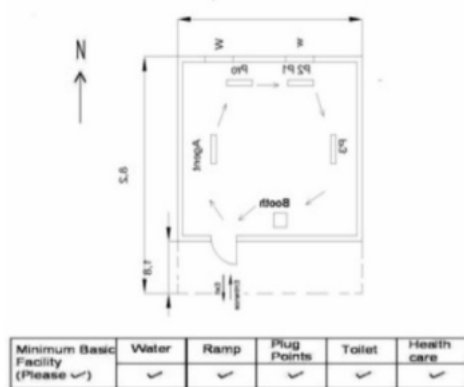

Google Map View

Polling Station Building Front View

Polling Station Front View

Cad View

Key MAP View

சட்டமன்றத் தொகுதியின் எண் மற்றும் பெயர் : 47-வாணியம்பாடி மற்றும் பெயர் 1-ரெட்டியூர் (வ.கி) மற்றும் (ஊ), வார்டு 2, இராணிப்பேட்டை வட்டம் பிரிவு எண் மற்றும் பெயர்