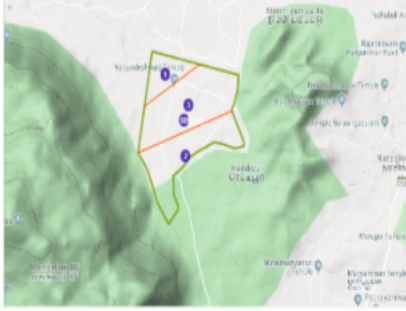

2. பாகத்தின் விவரங்கள் மற்றும் வாக்குச்சாவடிக்கான பரப்பளவு

இந்த பாகத்தில், பாகத்தின் கீழ் வரும் பிரிவின் எண் மற்றும் பெயர்																	
1-ரெட்டியூர் (வ.கி) மற்றும் (ஊ), வார்டு 3 ரெட்டியூர்	<table style="width: 100%; border-collapse: collapse;"> <tr> <td style="width: 60%;">முக்கிய நகரம்/கிராமம்</td> <td style="width: 40%;">: ரெட்டியூர்</td> </tr> <tr> <td>வார்டு</td> <td>:</td> </tr> <tr> <td>அஞ்சல் அலுவலகம்</td> <td>: புதிய டவுன்</td> </tr> <tr> <td>காவல் நிலையம்</td> <td>: ஆலங்காயம்</td> </tr> <tr> <td>பஞ்சாயத்து வட்டம்</td> <td>: ரெட்டியூர்</td> </tr> <tr> <td>கோட்டம்</td> <td>: வாணியம்பாடி</td> </tr> <tr> <td>மாவட்டம்</td> <td>: வாணியம்பாடி</td> </tr> <tr> <td>அஞ்சல் குறியீட்டு எண்</td> <td>: திருப்பத்தூர் : 635752</td> </tr> </table>	முக்கிய நகரம்/கிராமம்	: ரெட்டியூர்	வார்டு	:	அஞ்சல் அலுவலகம்	: புதிய டவுன்	காவல் நிலையம்	: ஆலங்காயம்	பஞ்சாயத்து வட்டம்	: ரெட்டியூர்	கோட்டம்	: வாணியம்பாடி	மாவட்டம்	: வாணியம்பாடி	அஞ்சல் குறியீட்டு எண்	: திருப்பத்தூர் : 635752
முக்கிய நகரம்/கிராமம்	: ரெட்டியூர்																
வார்டு	:																
அஞ்சல் அலுவலகம்	: புதிய டவுன்																
காவல் நிலையம்	: ஆலங்காயம்																
பஞ்சாயத்து வட்டம்	: ரெட்டியூர்																
கோட்டம்	: வாணியம்பாடி																
மாவட்டம்	: வாணியம்பாடி																
அஞ்சல் குறியீட்டு எண்	: திருப்பத்தூர் : 635752																

3. வாக்குச் சாவடியின் விவரங்கள்

வாக்குச் சாவடியின் எண் மற்றும் பெயர் : 229 - ஊராட்சி ஒன்றிய துவக்கப்பள்ளி மேற்கு பார்த்த கட்டிடம் ரெட்டியூர் 635701 வாக்குச் சாவடியின் முகவரி : ஊராட்சி ஒன்றிய துவக்கப்பள்ளி, ரெட்டியூர்-635701	வாக்குச் சாவடியின் வகைப்பாடு (ஆண்/பெண்/பொது)	
	துணை வாக்குச் சாவடிகளின் எண்ணிக்கை :	0

4. வாக்காளர்களின் எண்ணிக்கை

தொடங்கும் வரிசை எண்	முடியும் வரிசை எண்.	நிகர வாக்காளர்களின் எண்ணிக்கை			
		ஆண்	பெண்	மூன்றாம் பாலினம்	மொத்தம்
1	702	345	343	0	688

கையொப்பம்

Nazri Naksha

Google Map View

Polling Station Building Front View