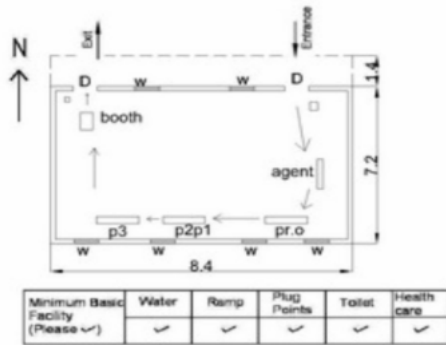

Cad View

Key MAP View