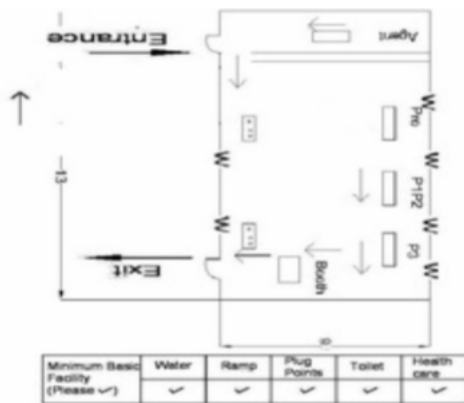

Google Map View

Polling Station Building Front View

Polling Station Front View

Cad View

Key MAP View

1 பெயர் : கோவிந்தன் தந்தை பெயர்: சின்னப்பன் வீட்டு எண் : 1 வயது : 69 பாலினம் : ஆண் Photo is available CWS3970787	2 பெயர் : ஜெயா கணவர் பெயர்: நீலகண்டன் வீட்டு எண் : 1 வயது : 65 பாலினம் : பெண் Photo is available UKX0853531	3 பெயர் : தனம்மாள் கணவர் பெயர்: கோவிந்தன் வீட்டு எண் : 1 வயது : 65 பாலினம் : பெண் Photo is available CWS3407269
4 பெயர் : ராஜவேல் தந்தை பெயர்: கிருஷ்ணா வீட்டு எண் : 1 வயது : 60 பாலினம் : ஆண் Photo is available UKX0624981	5 பெயர் : தோரவி தந்தை பெயர்: ராஜகோபால் வீட்டு எண் : 1 வயது : 57 பாலினம் : ஆண் Photo is available CWS3827151	6 பெயர் : ராஜேஸ்வரி கணவர் பெயர்: சிங்காரவேல் வீட்டு எண் : 1 வயது : 55 பாலினம் : பெண் Photo is available UKX0853515
7 பெயர் : தேவராஜ் தந்தை பெயர்: ராஜகோபால் வீட்டு எண் : 1 வயது : 51 பாலினம் : ஆண் Photo is available UKX0853481	8 பெயர் : பெருமாள் தந்தை பெயர்: கோவிந்தன் வீட்டு எண் : 1 வயது : 49 பாலினம் : ஆண் Photo is available CWS1534320	9 பெயர் : சண்முகம் தந்தை பெயர்: ராஜகோபால் வீட்டு எண் : 1 வயது : 47 பாலினம் : ஆண் Photo is available CWS3827144
10 பெயர் : தரணி கணவர் பெயர்: தேவராஜ் வீட்டு எண் : 1 வயது : 47 பாலினம் : பெண் Photo is available UKX0853499	11 பெயர் : கிரிஜா கணவர் பெயர்: ராமகிருஷ்ணன் வீட்டு எண் : 1 வயது : 45 பாலினம் : பெண் Photo is available UKX0853523	12 பெயர் : கோமதி கணவர் பெயர்: மணி வீட்டு எண் : 1 வயது : 45 பாலினம் : பெண் Photo is available UKX0853424
# 13 பெயர் : பெ சரஸ்வதி கணவர் பெயர்: பெருமாள் வீட்டு எண் : 1 வயது : 50 பாலினம் : பெண் Photo is available CWS1533371	14 பெயர் : பாஸ்கரராவ் தந்தை பெயர்: அரிராவ் வீட்டு எண் : 1 வயது : 40 பாலினம் : ஆண் Photo is available UKX0083790	15 பெயர் : சுரேஷ் தந்தை பெயர்: சேகர் வீட்டு எண் : 1 வயது : 38 பாலினம் : ஆண் Photo is available UKX0853473
16 பெயர் : ஜெய்சங்கர் தந்தை பெயர்: வெங்கடேசன் வீட்டு எண் : 1 வயது : 36 பாலினம் : ஆண் Photo is available UKX0988105	17 பெயர் : பிரிஜீதா தந்தை பெயர்: ராஜவேல் வீட்டு எண் : 1 வயது : 29 பாலினம் : பெண் Photo is available UKX0853416	18 பெயர் : தேன்மொழி தந்தை பெயர்: கிருஷ்ணமூர்த்தி வீட்டு எண் : 1 வயது : 25 பாலினம் : பெண் Photo is available UKX1189471
19 பெயர் : தினேஷ் குமார் தந்தை பெயர்: பெருமாள் வீட்டு எண் : 1 வயது : 24 பாலினம் : ஆண் Photo is available UKX2092054	20 பெயர் : சிலம்பரசன் பெ தந்தை பெயர்: பெருமாள் வீட்டு எண் : 1 வயது : 22 பாலினம் : ஆண் Photo is available UKX2268472	21 பெயர் : தே ஸ்வேதா தந்தை பெயர்: இரா தேவராஜ் வீட்டு எண் : 1 வயது : 21 பாலினம் : பெண் Photo is available UKX2260172
22 பெயர் : ஆனந்தன் சி தாயின் பெயர்: ராஜேஷ்வரி வீட்டு எண் : 1/2 வயது : 33 பாலினம் : ஆண் Photo is available UKX2367829	23 பெயர் : ரத்தினம் கணவர் பெயர்: ராமகிருஷ்ணன் வீட்டு எண் : 2 வயது : 80 பாலினம் : பெண் Photo is available UKX1625375	24 பெயர் : பாப்பம்மாள் கணவர் பெயர்: பூபதிநாயுடு வீட்டு எண் : 2 வயது : 77 பாலினம் : பெண் Photo is available UKX1625367
25 பெயர் : வெங்கடேசன் தந்தை பெயர்: இராமகிருஷ்ணன் வீட்டு எண் : 2 வயது : 52 பாலினம் : ஆண் Photo is available UKX1625383	26 பெயர் : கிரண் சுவேதா வெ தந்தை பெயர்: வெங்கடேசன் என் ஆர் வீட்டு எண் : 02 வயது : 20 பாலினம் : பெண் Photo is available UKX2278521	27 பெயர் : ராமகிருஷ்ணன் தந்தை பெயர்: ராஜகோபால் வீட்டு எண் : 3 வயது : 51 பாலினம் : ஆண் Photo is available UKX0853507
28 பெயர் : மீனா தந்தை பெயர்: ரமேஷ் கிருஷ்ணன் வீட்டு எண் : 3 வயது : 27 பாலினம் : பெண் Photo is available UKX2091957	29 பெயர் : சாமலம்மாள் கணவர் பெயர்: ராஜகோபால் வீட்டு எண் : 4 வயது : 76 பாலினம் : பெண் Photo is available UKX0988154	30 பெயர் : ஏகாம்பரம் தந்தை பெயர்: கிருஷ்ணாரெட்டி வீட்டு எண் : 4 வயது : 62 பாலினம் : ஆண் Photo is available CWS1511229