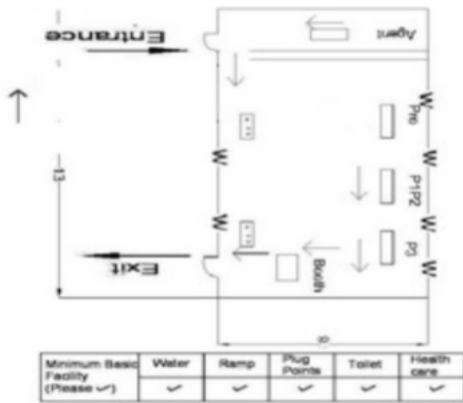

Google Map View

Polling Station Building Front View

Polling Station Front View

Cad View

Key MAP View

சட்டமன்றத் தொகுதியின் எண் மற்றும் பெயர் : 47-வாணியம்பாடி
பிரிவு எண் மற்றும் பெயர் 1-ஆலங்காயம் (சி.சி), வார்டு-3 கொட்டாலூர்