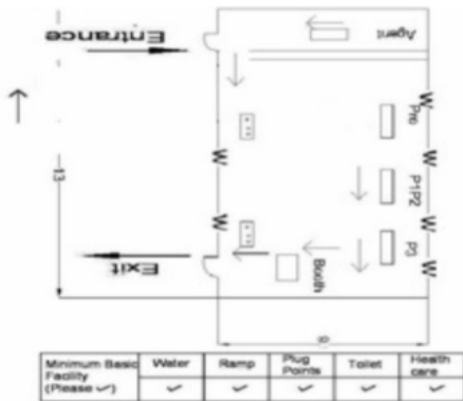

Google Map View

Polling Station Building Front View

Polling Station Front View

Cad View

Key MAP View

சட்டமன்றத் தொகுதியின் எண் மற்றும் பெயர் : 47-வாணியம்பாடி பிரிவு எண் மற்றும் பெயர் 1-ஆலங்காயம் (சி.சி), வார்டு-3 கெஜ்ஜலூர்