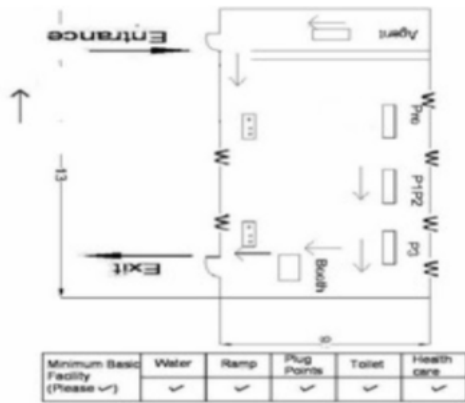

Google Map View

Polling Station Building Front View

Polling Station Front View

Cad View

Key MAP View

சட்டமன்றத் தொகுதியின் எண் மற்றும் பெயர் : 47-வாகையம்பாடி மற்றும் பெயர் : 1-ஆலங்காயம் (சி.சி), வாட்டு-4 மாரியம்மன் கோவில் தெரு பிரிவு எண் மற்றும் பெயர்