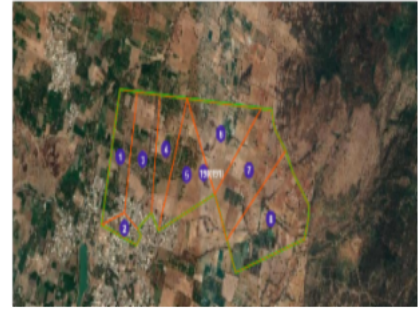

3. வாக்குச் சாவடியின் விவரங்கள்

<p>வாக்குச் சாவடியின் எண் மற்றும் பெயர் :</p> <p>239 - அரசினர் ஆண்கள் மேல்நிலைப்பள்ளி , வடக்கு பார்த்த அறை எண்.41 தர்மராஜபுரம் ஆலங்காயம் பே 635701</p> <p>வாக்குச் சாவடியின் முகவரி :</p> <p>அரசினர் ஆண்கள் மேல்நிலைப்பள்ளி, தர்மராஜபுரம் ஆலங்காயம் பே-635701</p>	<p>வாக்குச் சாவடியின் வகைப்பாடு (ஆண்/பெண்/பொது)</p>	<p>பொது</p>
	<p>துணை வாக்குச் சாவடிகளின் எண்ணிக்கை :</p>	<p>0</p>

Google Map View

Polling Station Building Front View

Polling Station Front View

Cad View

Key MAP View

சட்டமன்றத் தொகுதியின் எண் மற்றும் பெயர் : 47-வாணியம்பாடி பிரிவு எண் மற்றும் பெயர் 1-ஆலங்காயம் (சி.சி), வார்டு-7, ஐ.டி.கோவிந்தராஜிலு தெரு