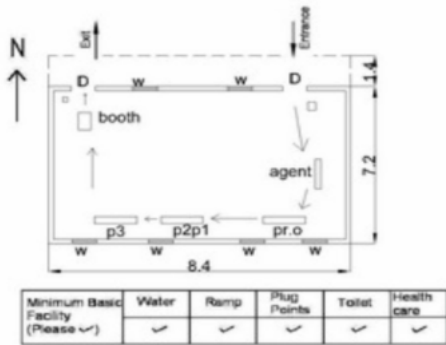

Google Map View

Polling Station Building Front View

Polling Station Front View

Cad View

Key MAP View

சட்டமன்றத் தொகுதியின் எண் மற்றும் பெயர் : 47-வாணியம்பாடி பிரிவு எண் மற்றும் பெயர் 1-ஆலங்காயம் (சி.சி), வார்டு-7, ஐ.டி.கோவிந்தராஜிலு தெரு