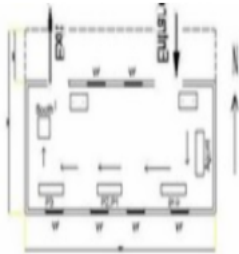

Google Map View

Polling Station Building Front View

Polling Station Front View

Cad View

Minimum Basic Facility (Please ✓)	Water	Ramp	Plug Points	Toilet	Health care
	✓	✓	✓	✓	✓

Key MAP View

1 பெயர் : சுதா ந கணவர் பெயர் : நட்சத்திரம் வீட்டு எண் : 2 வயது : 36 பாலினம் : பெண் Photo is available	UKX2423747	2 பெயர் : சுப்ரியா தந்தை பெயர் : பழனி வீட்டு எண் : 2/19 வயது : 24 பாலினம் : பெண் Photo is available	UKX2031516	3 பெயர் : பவித்ரன் தந்தை பெயர் : ஜெயசந்திரன் வீட்டு எண் : 2/19 வயது : 24 பாலினம் : ஆண் Photo is available	UKX2031870
4 பெயர் : எழிலரசி கணவர் பெயர் : மஹேந்திரன் வீட்டு எண் : 2/44ஏ வயது : 38 பாலினம் : பெண் Photo is available	UKX2031839	5 பெயர் : தீர்த்தகிரி தந்தை பெயர் : முருகன் வீட்டு எண் : 20 வயது : 27 பாலினம் : ஆண் Photo is available	UKX1960921	6 பெயர் : பழனி தந்தை பெயர் : ரத்தினம் வீட்டு எண் : 47 வயது : 30 பாலினம் : ஆண் Photo is available	UKX0539106
7 பெயர் : சிந்து தந்தை பெயர் : ரமேஷ் வீட்டு எண் : 82/9 வயது : 24 பாலினம் : பெண் Photo is available	UKX1961267	8 பெயர் : தவமூர்த்தி தாயின் பெயர் : சரோஜா வீட்டு எண் : 87 வயது : 57 பாலினம் : ஆண் Photo is available	UKX1348549	9 பெயர் : தெவானை கணவர் பெயர் : தவமூர்த்தி வீட்டு எண் : 87 வயது : 52 பாலினம் : பெண் Photo is available	UKX1348556
S 10 பெயர் : வினாயகமூர்த்தி தந்தை பெயர் : குடும்பம்பன் வீட்டு எண் : 88 வயது : 53 பாலினம் : ஆண் DELETED	UKX1348564	S 11 பெயர் : சாரதா கணவர் பெயர் : அய்யாதுரை வீட்டு எண் : 89 வயது : 77 பாலினம் : பெண் DELETED	UKX1348572	12 பெயர் : தியாகராஜன் தந்தை பெயர் : அய்யாதுரை வீட்டு எண் : 89 வயது : 49 பாலினம் : ஆண் Photo is available	CDB1588383
S 13 பெயர் : துரை தந்தை பெயர் : எல்லப்பன் வீட்டு எண் : 92 வயது : 69 பாலினம் : ஆண் DELETED	UKX1348606	S 14 பெயர் : பங்கஜம் கணவர் பெயர் : பங்கஜம் வீட்டு எண் : 92 வயது : 62 பாலினம் : பெண் DELETED	UKX1348614	15 பெயர் : சுரேஷ் தந்தை பெயர் : துரை வீட்டு எண் : 92 வயது : 46 பாலினம் : ஆண் Photo is available	CDB1588458
16 பெயர் : தனமாள் கணவர் பெயர் : கோபால் வீட்டு எண் : 94 வயது : 73 பாலினம் : பெண் Photo is available	UKX1348630	17 பெயர் : வெங்கடேசன் தந்தை பெயர் : கோபால் வீட்டு எண் : 94 வயது : 57 பாலினம் : ஆண் Photo is available	UKX1348648	18 பெயர் : உஷாலட்சுமி வெ கணவர் பெயர் : வெங்கடேசன் வீட்டு எண் : 94 வயது : 50 பாலினம் : பெண் Photo is available	UKX1348655
19 பெயர் : புனிதா கணவர் பெயர் : காமராஜி வீட்டு எண் : 95 வயது : 56 பாலினம் : பெண் Photo is available	UKX1348671	20 பெயர் : கண்ணன் தாயின் பெயர் : முனியம்மாள் வீட்டு எண் : 96 வயது : 43 பாலினம் : ஆண் Photo is available	CDB1723337	21 பெயர் : சூரிய பிரகாஷ் தந்தை பெயர் : சுகுமார் வீட்டு எண் : 152 வயது : 28 பாலினம் : ஆண் Photo is available	UKX1045145
22 பெயர் : கிருபாவதி தந்தை பெயர் : குமரவேல் வீட்டு எண் : 179 வயது : 29 பாலினம் : பெண் Photo is available	UKX0794354	S 23 பெயர் : பிரியா தந்தை பெயர் : பெருமாள் வீட்டு எண் : 209 வயது : 32 பாலினம் : பெண் DELETED	UKX0656165	24 பெயர் : பூஷ்நா கணவர் பெயர் : மணிகண்டன் வீட்டு எண் : 217 வயது : 35 பாலினம் : பெண் Photo is available	UKX1961010
25 பெயர் : சூரியகுமார் தந்தை பெயர் : முருகன் வீட்டு எண் : 219 வயது : 26 பாலினம் : ஆண் Photo is available	UKX1960822	26 பெயர் : வினோத்குமார் தந்தை பெயர் : ஆஸோகேந் வீட்டு எண் : 220 வயது : 30 பாலினம் : ஆண் Photo is available	UKX1960848	27 பெயர் : கயல்விழி கணவர் பெயர் : கதிரவன் வீட்டு எண் : 227 வயது : 37 பாலினம் : பெண் Photo is available	UKX0173435
28 பெயர் : லதா கணவர் பெயர் : ஜானகிராமன் வீட்டு எண் : 239 வயது : 34 பாலினம் : பெண் Photo is available	UKX2173763	29 பெயர் : செளனியா தந்தை பெயர் : சங்கர் வீட்டு எண் : 241/ஏ வயது : 26 பாலினம் : பெண் Photo is available	UKX2032894	30 பெயர் : சாரமதி தாயின் பெயர் : கிருஷ்ணமூர்த்தி வீட்டு எண் : 243 வயது : 24 பாலினம் : பெண் Photo is available	UKX1961093