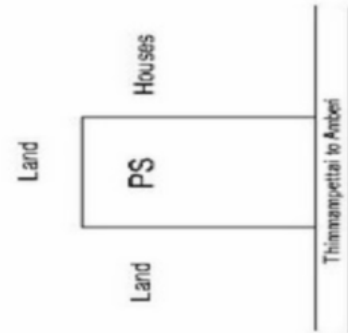

Google Map View

Polling Station Building Front View

Polling Station Front View

Cad View

Minimum Basic Facility (Please ✓)	Water	Ramp	Plug Points	Toilet	Health care
	✓	✓	✓	✓	✓

Key MAP View

1 பெயர் : சுதா ந கணவர் பெயர் : நட்சத்திரம் வீட்டு எண் : 2 வயது : 36 பாலினம் : பெண் Photo is available	UKX2423747	2 பெயர் : சுப்ரியா தந்தை பெயர் : பழனி வீட்டு எண் : 2/19 வயது : 24 பாலினம் : பெண் Photo is available	UKX2031516	3 பெயர் : பவித்ரன் தந்தை பெயர் : ஜெயசந்திரன் வீட்டு எண் : 2/19 வயது : 24 பாலினம் : ஆண் Photo is available	UKX2031870
4 பெயர் : எழிலரசி கணவர் பெயர் : மஹேந்திரன் வீட்டு எண் : 2/44ஏ வயது : 38 பாலினம் : பெண் Photo is available	UKX2031839	5 பெயர் : தீர்த்தகிரி தந்தை பெயர் : முருகன் வீட்டு எண் : 20 வயது : 27 பாலினம் : ஆண் Photo is available	UKX1960921	6 பெயர் : பழனி தந்தை பெயர் : ரத்தினம் வீட்டு எண் : 47 வயது : 30 பாலினம் : ஆண் Photo is available	UKX0539106
7 பெயர் : சிந்து தந்தை பெயர் : ரமேஷ் வீட்டு எண் : 82/9 வயது : 24 பாலினம் : பெண் Photo is available	UKX1961267	8 பெயர் : தவமூர்த்தி தாயின் பெயர் : சரோஜா வீட்டு எண் : 87 வயது : 57 பாலினம் : ஆண் Photo is available	UKX1348549	9 பெயர் : தெவானை கணவர் பெயர் : தவமூர்த்தி வீட்டு எண் : 87 வயது : 52 பாலினம் : பெண் Photo is available	UKX1348556
S 10 பெயர் : வினாயகமூர்த்தி தந்தை பெயர் : குடும்பம்பன் வீட்டு எண் : 88 வயது : 53 பாலினம் : ஆண் DELETED	UKX1348564	S 11 பெயர் : சாரதா கணவர் பெயர் : அய்யாதுரை வீட்டு எண் : 89 வயது : 77 பாலினம் : பெண் DELETED	UKX1348572	12 பெயர் : தியாகராஜன் தந்தை பெயர் : அய்யாதுரை வீட்டு எண் : 89 வயது : 49 பாலினம் : ஆண் Photo is available	CDB1588383
S 13 பெயர் : துரை தந்தை பெயர் : எல்லப்பன் வீட்டு எண் : 92 வயது : 69 பாலினம் : ஆண் DELETED	UKX1348606	S 14 பெயர் : பங்கஜம் கணவர் பெயர் : பங்கஜம் வீட்டு எண் : 92 வயது : 62 பாலினம் : பெண் DELETED	UKX1348614	15 பெயர் : சுரேஷ் தந்தை பெயர் : துரை வீட்டு எண் : 92 வயது : 46 பாலினம் : ஆண் Photo is available	CDB1588458
16 பெயர் : தனமாள் கணவர் பெயர் : கோபால் வீட்டு எண் : 94 வயது : 73 பாலினம் : பெண் Photo is available	UKX1348630	17 பெயர் : வெங்கடேசன் தந்தை பெயர் : கோபால் வீட்டு எண் : 94 வயது : 57 பாலினம் : ஆண் Photo is available	UKX1348648	18 பெயர் : உஷாலட்சுமி வெ கணவர் பெயர் : வெங்கடேசன் வீட்டு எண் : 94 வயது : 50 பாலினம் : பெண் Photo is available	UKX1348655
19 பெயர் : புனிதா கணவர் பெயர் : காமராஜி வீட்டு எண் : 95 வயது : 56 பாலினம் : பெண் Photo is available	UKX1348671	20 பெயர் : கண்ணன் தாயின் பெயர் : முனியம்மாள் வீட்டு எண் : 96 வயது : 43 பாலினம் : ஆண் Photo is available	CDB1723337	21 பெயர் : சூரிய பிரகாஷ் தந்தை பெயர் : சுகுமார் வீட்டு எண் : 152 வயது : 28 பாலினம் : ஆண் Photo is available	UKX1045145
22 பெயர் : கிருபாவதி தந்தை பெயர் : குமரவேல் வீட்டு எண் : 179 வயது : 29 பாலினம் : பெண் Photo is available	UKX0794354	S 23 பெயர் : பிரியா தந்தை பெயர் : பெருமாள் வீட்டு எண் : 209 வயது : 32 பாலினம் : பெண் DELETED	UKX0656165	24 பெயர் : பூஷ்நா கணவர் பெயர் : மணிகண்டன் வீட்டு எண் : 217 வயது : 35 பாலினம் : பெண் Photo is available	UKX1961010
25 பெயர் : சூரியகுமார் தந்தை பெயர் : முருகன் வீட்டு எண் : 219 வயது : 26 பாலினம் : ஆண் Photo is available	UKX1960822	26 பெயர் : வினோத்குமார் தந்தை பெயர் : ஆஸோகேந் வீட்டு எண் : 220 வயது : 30 பாலினம் : ஆண் Photo is available	UKX1960848	27 பெயர் : கயல்விழி கணவர் பெயர் : கதிரவன் வீட்டு எண் : 227 வயது : 37 பாலினம் : பெண் Photo is available	UKX0173435
28 பெயர் : லதா கணவர் பெயர் : ஜானகிராமன் வீட்டு எண் : 239 வயது : 34 பாலினம் : பெண் Photo is available	UKX2173763	29 பெயர் : செளனியா தந்தை பெயர் : சங்கர் வீட்டு எண் : 241/ஏ வயது : 26 பாலினம் : பெண் Photo is available	UKX2032894	30 பெயர் : சாரமதி தாயின் பெயர் : கிருஷ்ணமூர்த்தி வீட்டு எண் : 243 வயது : 24 பாலினம் : பெண் Photo is available	UKX1961093