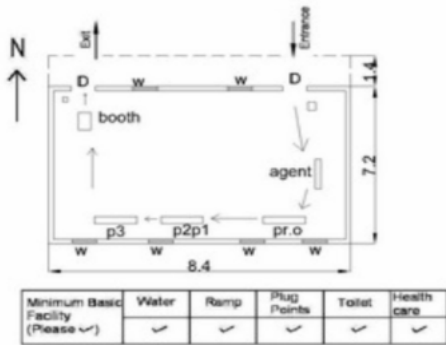

Google Map View

Polling Station Building Front View

Polling Station Front View

Cad View

Key MAP View

1 பெயர் : இராணி கணவர் பெயர் : இரத்தினம் வீட்டு எண் : 1 வயது : 68 பாலினம் : பெண்	UKX1669399 Photo is available	2 பெயர் : செல்வி கணவர் பெயர் : சேகர் வீட்டு எண் : 1 வயது : 54 பாலினம் : பெண்	UKX1669423 Photo is available	3 பெயர் : சங்கர் தந்தை பெயர் : இரத்தினம் வீட்டு எண் : 1 வயது : 49 பாலினம் : ஆண்	UKX1669431 Photo is available
4 பெயர் : சித்ரா கணவர் பெயர் : வெங்கடேசன் வீட்டு எண் : 1 வயது : 42 பாலினம் : பெண்	UKX0915801 Photo is available	5 பெயர் : சிவசக்தி கணவர் பெயர் : சங்கர் வீட்டு எண் : 1 வயது : 40 பாலினம் : பெண்	UKX0194282 Photo is available	6 பெயர் : ராஜா தந்தை பெயர் : பன்னீர் வீட்டு எண் : 1 வயது : 39 பாலினம் : ஆண்	UKX0626655 Photo is available
7 பெயர் : தேவராஜி தந்தை பெயர் : ராஜா வீட்டு எண் : 1 வயது : 37 பாலினம் : ஆண்	UKX0491605 Photo is available	8 பெயர் : தேன்மொழி தந்தை பெயர் : வினோத்பாபு வீட்டு எண் : 1 வயது : 36 பாலினம் : பெண்	UKX0915975 Photo is available	9 பெயர் : பூநீரிபிரயா கணவர் பெயர் : தேவராஜ் வீட்டு எண் : 1 வயது : 36 பாலினம் : பெண்	UKX0491613 Photo is available
10 பெயர் : பூந்தர் தந்தை பெயர் : தேவன் வீட்டு எண் : 1 வயது : 33 பாலினம் : ஆண்	UKX0491597 Photo is available	11 பெயர் : மகேஸ்வரி தந்தை பெயர் : சங்கர் வீட்டு எண் : 1 வயது : 32 பாலினம் : பெண்	UKX0626127 Photo is available	12 பெயர் : சேட்டு தந்தை பெயர் : குமார் வீட்டு எண் : 1 வயது : 32 பாலினம் : ஆண்	UKX0626168 Photo is available
13 பெயர் : சத்தியா கணவர் பெயர் : ஜெயமுர்த்தி வீட்டு எண் : 1 வயது : 32 பாலினம் : பெண்	UKX0782193 Photo is available	14 பெயர் : சாந்தகுமார் தந்தை பெயர் : சக்கரவர்த்தி வீட்டு எண் : 1 வயது : 31 பாலினம் : ஆண்	UKX0855346 Photo is available	15 பெயர் : வள்மதி தந்தை பெயர் : அன்பு வீட்டு எண் : 1 வயது : 31 பாலினம் : பெண்	UKX0855692 Photo is available
16 பெயர் : செவ்வந்தி தந்தை பெயர் : சேகர் வீட்டு எண் : 1 வயது : 30 பாலினம் : பெண்	UKX0855759 Photo is available	17 பெயர் : சர்மிளா தந்தை பெயர் : சங்கர் வீட்டு எண் : 1 வயது : 30 பாலினம் : பெண்	UKX0915868 Photo is available	18 பெயர் : ஷாலினி தந்தை பெயர் : குமார் வீட்டு எண் : 1 வயது : 29 பாலினம் : பெண்	UKX0915793 Photo is available
19 பெயர் : கெசல்யா தந்தை பெயர் : சக்கரவர்த்தி வீட்டு எண் : 1 வயது : 29 பாலினம் : பெண்	UKX0915819 Photo is available	20 பெயர் : ஆனந்தி தந்தை பெயர் : சேட்டு வீட்டு எண் : 1 வயது : 29 பாலினம் : ஆண்	UKX0855734 Photo is available	21 பெயர் : சத்தியராஜ் தந்தை பெயர் : சக்கரவர்த்தி வீட்டு எண் : 1 வயது : 28 பாலினம் : ஆண்	UKX0915827 Photo is available
22 பெயர் : ஹேமலதா தந்தை பெயர் : முர்த்தி வீட்டு எண் : 1 வயது : 28 பாலினம் : பெண்	UKX0915843 Photo is available	23 பெயர் : நித்யா கணவர் பெயர் : ராஜ் குமார் வீட்டு எண் : 1 வயது : 27 பாலினம் : பெண்	UKX1205533 Photo is available	24 பெயர் : ஷர்மிளா தந்தை பெயர் : சண்முகம் வீட்டு எண் : 1 வயது : 21 பாலினம் : பெண்	UKX2242089 Photo is available
25 பெயர் : சண்முகம் சமன் தந்தை பெயர் : பெரியவன் சாமன் வீட்டு எண் : 2 வயது : 81 பாலினம் : ஆண்	UKX2286565 Photo is available	26 பெயர் : இலட்சுமி கணவர் பெயர் : சண்முகம் வீட்டு எண் : 2 வயது : 68 பாலினம் : பெண்	CWS1452259 Photo is available	27 பெயர் : முனியம்மாள் கணவர் பெயர் : இராமன் வீட்டு எண் : 2 வயது : 68 பாலினம் : பெண்	UKX1669456 Photo is available
28 பெயர் : அபிமன்னன் தந்தை பெயர் : சின்னசாமி வீட்டு எண் : 2 வயது : 65 பாலினம் : ஆண்	UKX1669464 Photo is available	29 பெயர் : லலிதா கணவர் பெயர் : எத்திராஜி வீட்டு எண் : 2 வயது : 63 பாலினம் : பெண்	UKX1669472 Photo is available	30 பெயர் : சாவித்திரி கணவர் பெயர் : அபிமன்னன் வீட்டு எண் : 2 வயது : 61 பாலினம் : பெண்	UKX1669498 Photo is available