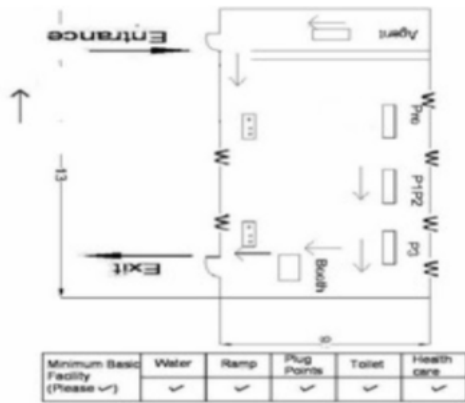

Google Map View

Polling Station Building Front View

Polling Station Front View

Cad View

Key MAP View

சட்டமன்றத் தொகுதியின் எண் மற்றும் பெயர் : 47-வாணியம்பாடி
பிரிவு எண் மற்றும் பெயர் 1-ஆலங்காயம் (சி.சி), வார்டு-13, வைசியர் தெரு