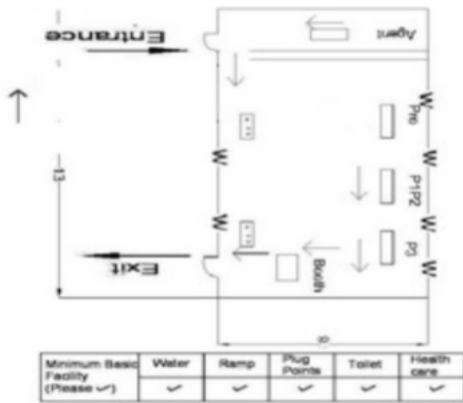

வாக்காளர் பதிவு அலுவலரின்
கையொப்பம்

Nazri Naksha

Google Map View

Polling Station Building Front View

Polling Station Front View

Cad View

Key MAP View

| | | | | | |
|---|------------|---|------------|---|------------|
| 1 பெயர் : ஜானகி கணவர் பெயர்: முனிவேல் வீட்டு எண் : 1 வயது : 74 பாலினம் : பெண் Photo is available | UKX0192542 | 2 பெயர் : முனிவேல் தந்தை பெயர்: முனிரத்தினம் வீட்டு எண் : 1 வயது : 48 பாலினம் : ஆண் Photo is available | UKX0192518 | 3 பெயர் : சித்ரபாவை கணவர் பெயர்: முனிவேல் வீட்டு எண் : 1 வயது : 46 பாலினம் : பெண் Photo is available | UKX0192526 |
| 4 பெயர் : முபாரக் கணவர் பெயர்: சலீம் பாஷா வீட்டு எண் : 1 வயது : 39 பாலினம் : பெண் Photo is available | UKX1039502 | 5 பெயர் : அய்யூப்கான் தந்தை பெயர்: அஜ்மல்கான் வீட்டு எண் : 1 வயது : 36 பாலினம் : ஆண் Photo is available | UKX0134452 | 6 பெயர் : ஷாஹின்சுல்தானா தாயின் பெயர்: அஷ்ரப் பேகம் வீட்டு எண் : 1 வயது : 35 பாலினம் : பெண் Photo is available | UKX0134346 |
| 7 பெயர் : ஹசன் தந்தை பெயர்: ரபிக் வீட்டு எண் : 1 வயது : 30 பாலினம் : ஆண் Photo is available | UKX0989475 | 8 பெயர் : மாரியசோபியா தந்தை பெயர்: ஆரோக்கியசாமி வீட்டு எண் : 1 வயது : 30 பாலினம் : பெண் Photo is available | UKX1088053 | 9 பெயர் : ரிஸ்வான் பாஷா தந்தை பெயர்: அஜ்ம் பாஷா வீட்டு எண் : 1ஏ வயது : 40 பாலினம் : ஆண் Photo is available | UKX0315788 |
| 10 பெயர் : சீனன் செ தந்தை பெயர்: சென்னப்பன் வீட்டு எண் : 2 வயது : 80 பாலினம் : ஆண் Photo is available | UKX2501534 | 11 பெயர் : காதர் பக்கஷ் தந்தை பெயர்: சேட் பாஷா வீட்டு எண் : 2 வயது : 46 பாலினம் : ஆண் Photo is available | UKX1039536 | 12 பெயர் : மஞ்சநாதன் தந்தை பெயர்: மூர்த்தி வீட்டு எண் : 2 வயது : 43 பாலினம் : ஆண் Photo is available | UKX0134924 |
| 13 பெயர் : பர்வீன் கணவர் பெயர்: இதயாத்துல்லா வீட்டு எண் : 2 வயது : 43 பாலினம் : பெண் Photo is available | UKX0315846 | 14 பெயர் : ஸஃத பர்வீன் முஸ்தாக் அஹமத் கணவர் பெயர்: முஸ்தாக் அஹமெத் வீட்டு எண் : 2 வயது : 39 பாலினம் : பெண் Photo is available | UKX2202281 | 15 பெயர் : தேவிகா தந்தை பெயர்: மஞ்சநாதன் வீட்டு எண் : 2 வயது : 38 பாலினம் : பெண் Photo is available | UKX0134833 |
| S2 16 பெயர் : அபிசூர் ரஹ்மான் தந்தை பெயர்: சுபேர்அஹமத் வீட்டு எண் : 2 வயது : 37 பாலினம் : ஆண் Photo is available | UKX0134627 | 17 பெயர் : ஷம்மாபர்வீன் தந்தை பெயர்: அன்வர்பாஷா வீட்டு எண் : 2 வயது : 33 பாலினம் : பெண் Photo is available | UKX0492322 | 18 பெயர் : ரேவதி த கணவர் பெயர்: கௌரிசங்கர் வீட்டு எண் : 2 வயது : 23 பாலினம் : பெண் Photo is available | UKX2280956 |
| 19 பெயர் : பாப்பண்ணன் தந்தை பெயர்: சீனிவாசன் வீட்டு எண் : 2-28 வயது : 60 பாலினம் : ஆண் Photo is available | CWS4146064 | 20 பெயர் : சசிகலா கணவர் பெயர்: பாப்பண்ணன் வீட்டு எண் : 2-28 வயது : 55 பாலினம் : பெண் Photo is available | CWS4146072 | 21 பெயர் : விஜயவரமன் தந்தை பெயர்: தருமன் வீட்டு எண் : 3 வயது : 48 பாலினம் : ஆண் Photo is available | CWS1451814 |
| 22 பெயர் : பிரபாகரன் தந்தை பெயர்: ஆறுமுகம் வீட்டு எண் : 3 வயது : 46 பாலினம் : ஆண் Photo is available | CWS1451848 | 23 பெயர் : சங்கரி தந்தை பெயர்: விஜயவரமன் வீட்டு எண் : 3 வயது : 36 பாலினம் : பெண் Photo is available | CWS4262002 | 24 பெயர் : அப்சர் பாஷா தந்தை பெயர்: நஜீர் பாஷா வீட்டு எண் : 3 வயது : 35 பாலினம் : ஆண் Photo is available | UKX0315572 |
| 25 பெயர் : அப்ரஸ் அஹமத் ஏ தந்தை பெயர்: அமானுல்லா பீ ஏ வீட்டு எண் : 3 வயது : 28 பாலினம் : ஆண் Photo is available | UKX0989418 | 26 பெயர் : இம்ரான்கான் என் தந்தை பெயர்: நஜீர்கான் வீட்டு எண் : 3 வயது : 26 பாலினம் : ஆண் Photo is available | UKX1260157 | 27 பெயர் : முனியம்மாள் கணவர் பெயர்: வெங்கடாசலம் வீட்டு எண் : 4 வயது : 82 பாலினம் : பெண் Photo is available | CWS3407897 |
| 28 பெயர் : பாபு தந்தை பெயர்: அப்துல்ரஹிம் வீட்டு எண் : 4 வயது : 74 பாலினம் : ஆண் Photo is available | UKX0750190 | 29 பெயர் : குமார் தந்தை பெயர்: வெங்கடாசலம் வீட்டு எண் : 4 வயது : 67 பாலினம் : ஆண் Photo is available | UKX0627430 | 30 பெயர் : திலகவதி கணவர் பெயர்: குமார் வீட்டு எண் : 4 வயது : 52 பாலினம் : பெண் Photo is available | UKX1694678 |