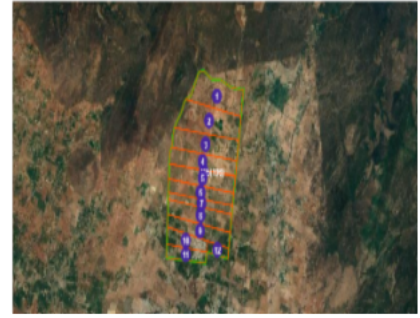

Google Map View