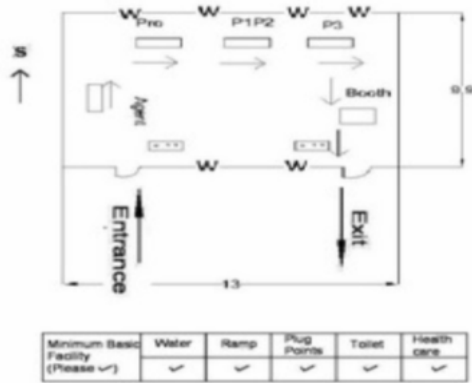

Google Map View

Polling Station Building Front View

Polling Station Front View

Cad View

Key MAP View

1 பெயர் : சின்னத்தாய் இதரர் பெயர்: சிவசங்கரி வீட்டு எண் : 1 வயது : 55 பாலினம் : பெண்	UKX2465052 Photo is available	2 பெயர் : சந்திரன் ரா தந்தை பெயர்: ராஜா வீட்டு எண் : 1 வயது : 51 பாலினம் : ஆண்	UKX2385391 Photo is available	3 பெயர் : ஜெகன் அருணாசலம் தந்தை பெயர்: அருணாசலம் வீட்டு எண் : 1 வயது : 44 பாலினம் : ஆண்	UKX2254704 Photo is available
4 பெயர் : பிரபா கணவர் பெயர்: மணிவண்ணன் வீட்டு எண் : 1 வயது : 39 பாலினம் : பெண்	UKX0631358 Photo is available	5 பெயர் : அனிதா கணவர் பெயர்: விஜயன் வீட்டு எண் : 1 வயது : 38 பாலினம் : பெண்	UKX1127489 Photo is available	6 பெயர் : சரளா கணவர் பெயர்: சுரேஷ் வீட்டு எண் : 1 வயது : 37 பாலினம் : பெண்	UKX0874701 Photo is available
7 பெயர் : லோகேஷ்வரி கணவர் பெயர்: ராஜா வீட்டு எண் : 1 வயது : 36 பாலினம் : பெண்	UKX0631366 Photo is available	8 பெயர் : கவிதா கணவர் பெயர்: செல்வநாயகம் வீட்டு எண் : 1 வயது : 34 பாலினம் : பெண்	UKX0631382 Photo is available	9 பெயர் : கௌதமன் தந்தை பெயர்: குப்பன் வீட்டு எண் : 1 வயது : 32 பாலினம் : ஆண்	UKX0631648 Photo is available
10 பெயர் : கோவிந்தசாமி தந்தை பெயர்: ராஜேந்திரன் வீட்டு எண் : 1 வயது : 30 பாலினம் : ஆண்	UKX0959734 Photo is available	11 பெயர் : அஞ்சு பிரியா தாயின் பெயர்: பெருமா வீட்டு எண் : 1 வயது : 29 பாலினம் : பெண்	UKX1920024 Photo is available	12 பெயர் : வினோத் குமார் தந்தை பெயர்: வெங்கடேசன் வீட்டு எண் : 1 வயது : 28 பாலினம் : ஆண்	UKX1019926 Photo is available
13 பெயர் : ராஜாரத்தினம் தந்தை பெயர்: வெங்கடேசன் வீட்டு எண் : 1 வயது : 27 பாலினம் : ஆண்	UKX1127463 Photo is available	14 பெயர் : சினேகா தந்தை பெயர்: கோவிந்தஸ்வாமி வீட்டு எண் : 1 வயது : 24 பாலினம் : பெண்	UKX2332559 Photo is available	15 பெயர் : பெருமா கணவர் பெயர்: குப்பன் வீட்டு எண் : 2 வயது : 70 பாலினம் : பெண்	UKX1754423 Photo is available
16 பெயர் : முனியம்மாள் கணவர் பெயர்: சுரேஷ் வீட்டு எண் : 2 வயது : 49 பாலினம் : பெண்	CWS4058707 Photo is available	17 பெயர் : தசரதன் தந்தை பெயர்: குள்ளையன் வீட்டு எண் : 2 வயது : 32 பாலினம் : ஆண்	UKX2158822 Photo is available	18 பெயர் : வெங்கடேசன் தந்தை பெயர்: ராமன் வீட்டு எண் : 3 வயது : 58 பாலினம் : ஆண்	CWS1283167 Photo is available
19 பெயர் : அம்மு கணவர் பெயர்: வெங்கடேசன் வீட்டு எண் : 3 வயது : 54 பாலினம் : பெண்	CWS3397783 Photo is available	20 பெயர் : உஷா கணவர் பெயர்: வெங்கடேசன் வீட்டு எண் : 3 வயது : 45 பாலினம் : பெண்	UKX0089375 Photo is available	21 பெயர் : சந்தோஷ் குமார் தந்தை பெயர்: ராஜா வீட்டு எண் : 3 வயது : 27 பாலினம் : ஆண்	UKX2181576 Photo is available
22 பெயர் : சீனிவாசன் தந்தை பெயர்: ராமன் வீட்டு எண் : 3A வயது : 50 பாலினம் : ஆண்	CWS1282961 Photo is available	23 பெயர் : சாந்தி கணவர் பெயர்: வேலவன் வீட்டு எண் : 3A வயது : 44 பாலினம் : பெண்	CWS4058715 Photo is available	24 பெயர் : பாஞ்சாலி கணவர் பெயர்: பன்னீர் வீட்டு எண் : 4 வயது : 49 பாலினம் : பெண்	CWS1450642 Photo is available
25 பெயர் : பெருமாள்சாமி தந்தை பெயர்: ரவி வீட்டு எண் : 4 வயது : 37 பாலினம் : ஆண்	UKX0088989 Photo is available	26 பெயர் : சந்திரன் தந்தை பெயர்: ரவி வீட்டு எண் : 4 வயது : 34 பாலினம் : ஆண்	UKX0495028 Photo is available	27 பெயர் : கோவிந்தராஜ் தந்தை பெயர்: அர்ஜுண் வீட்டு எண் : 5 வயது : 61 பாலினம் : ஆண்	UKX1754449 Photo is available
28 பெயர் : புனிதம் கணவர் பெயர்: சின்னகுழந்தை வீட்டு எண் : 5 வயது : 53 பாலினம் : பெண்	UKX1754456 Photo is available	29 பெயர் : சரிதா தந்தை பெயர்: சின்னகுழந்தை வீட்டு எண் : 5 வயது : 44 பாலினம் : பெண்	CWS4058723 Photo is available	30 பெயர் : சாவித்திரி கணவர் பெயர்: கோவிந்தன் வீட்டு எண் : 6 வயது : 78 பாலினம் : பெண்	UKX1754464 Photo is available