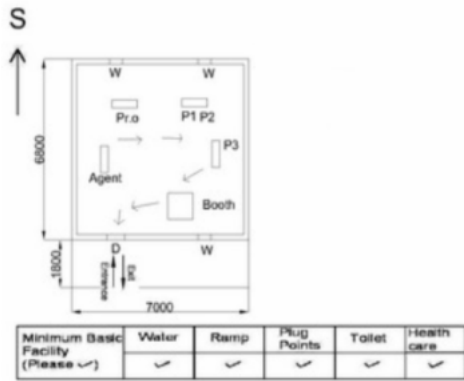

Nazri Naksha

Google Map View

Polling Station Building Front View

Polling Station Front View

Cad View

Key MAP View

சட்டமன்றத் தொகுதியின் எண் மற்றும் பெயர் : 47-வாணியம்பாடி  
பிரிவு எண் மற்றும் பெயர் 1-ஆலங்காயம் (சி.சி), வார்டு-10 தலைவர் அங்கமுத்து தெரு