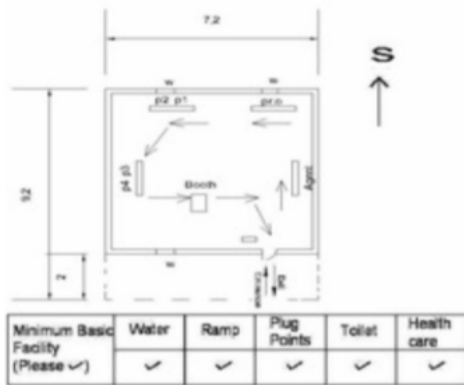

Google Map View

Polling Station Building Front View

Polling Station Front View

Cad View

Key MAP View

சட்டமன்றத் தொகுதியின் எண் மற்றும் பெயர் : 47-வாணியம்பாடி மற்றும் பெயர் : 1-நாயக்கனூர் (வ.கி) மற்றும் (ஊ), வார்டு 2, கிருஷ்ணாபுரம் பிரிவு எண் மற்றும் பெயர்