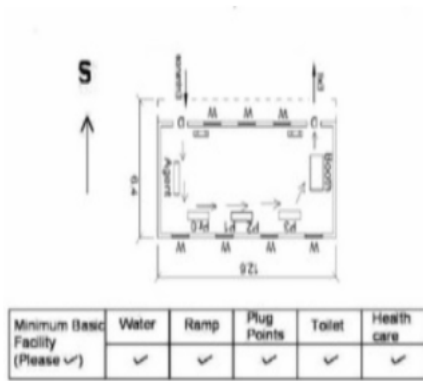

Google Map View

Polling Station Building Front View

Polling Station Front View

Cad View

Key MAP View

1 பெயர் : தேவராஜ் தந்தை பெயர்: முனிசாமி வீட்டு எண் : 1 வயது : 44 பாலினம் : ஆண்	UKX0862862 Photo is available	2 பெயர் : தேன்மொழி கணவர் பெயர்: காளியப்பன் வீட்டு எண் : 1 வயது : 31 பாலினம் : பெண்	UKX1017201 Photo is available	3 பெயர் : தனலட்சுமி கணவர் பெயர்: திருப்பதி வீட்டு எண் : 1 வயது : 31 பாலினம் : பெண்	UKX1017219 Photo is available
4 பெயர் : மணிகண்டன் தந்தை பெயர்: திருப்பதி வீட்டு எண் : 1 வயது : 30 பாலினம் : ஆண்	UKX0862771 Photo is available	S 5 பெயர் : ஜெயந்தி கணவர் பெயர்: விலவநாதன் வீட்டு எண் : 1 வயது : 27 பாலினம் : பெண்	UKX1043561 Photo is available	6 பெயர் : பூவரசன் தந்தை பெயர்: மோகன் வீட்டு எண் : 1 வயது : 26 பாலினம் : ஆண்	UKX1070671 Photo is available
7 பெயர் : புவனேஸ்வரி தந்தை பெயர்: அண்ணாமலை வீட்டு எண் : 1 வயது : 25 பாலினம் : பெண்	UKX1191410 Photo is available	8 பெயர் : லீலாவதி கணவர் பெயர்: பூவரசன் வீட்டு எண் : 1 வயது : 22 பாலினம் : பெண்	UKX2222404 Photo is available	9 பெயர் : சங்கீதா கணவர் பெயர்: நாகராஜ் வீட்டு எண் : 3 வயது : 37 பாலினம் : பெண்	UKX0991257 Photo is available
10 பெயர் : கோமதி தந்தை பெயர்: வெங்கடேசன் வீட்டு எண் : 3 வயது : 37 பாலினம் : பெண்	UKX0637397 Photo is available	11 பெயர் : கோகுலன் மே தந்தை பெயர்: மேகநாதன் வீட்டு எண் : 3 வயது : 24 பாலினம் : ஆண்	UKX2150357 Photo is available	12 பெயர் : இளவரசன் தந்தை பெயர்: ராஜா வீட்டு எண் : 3/503 வயது : 37 பாலினம் : ஆண்	MDH3379534 Photo is available
13 பெயர் : கயல்விழி கணவர் பெயர்: சசிகுமார் வீட்டு எண் : 3/612 வயது : 21 பாலினம் : பெண்	UKX2504090 Photo is available	14 பெயர் : சென்றாயன் தந்தை பெயர்: சீனன் வீட்டு எண் : 3-664 வயது : 53 பாலினம் : ஆண்	UKX0862961 Photo is available	15 பெயர் : திருமதி கணவர் பெயர்: சென்றாயன் வீட்டு எண் : 3-664 வயது : 41 பாலினம் : பெண்	UKX0862953 Photo is available
16 பெயர் : கொளதம் தாயின் பெயர்: தீபா வீட்டு எண் : 3-700/பீ வயது : 21 பாலினம் : ஆண்	UKX2224970 Photo is available	17 பெயர் : குமார் தந்தை பெயர்: சிவன் வீட்டு எண் : 3-704 வயது : 27 பாலினம் : ஆண்	UKX1124775 Photo is available	18 பெயர் : அப்பால் தந்தை பெயர்: செல்வி வீட்டு எண் : 3/704 வயது : 26 பாலினம் : ஆண்	UKX2224988 Photo is available
19 பெயர் : பூவரசன் தந்தை பெயர்: சுப்பிரமணி வீட்டு எண் : 3-708 வயது : 27 பாலினம் : ஆண்	UKX1124767 Photo is available	20 பெயர் : கே மோகன் தந்தை பெயர்: காளியப்பன் வீட்டு எண் : 3/749 வயது : 19 பாலினம் : ஆண்	UKX2499663 Photo is available	21 பெயர் : ராஜேந்திரன் தந்தை பெயர்: செல்வம் வீட்டு எண் : 5/82 வயது : 55 பாலினம் : ஆண்	UKX2139632 Photo is available
22 பெயர் : அரவிந்த் தந்தை பெயர்: சேகர் வீட்டு எண் : 6-59a வயது : 30 பாலினம் : ஆண்	UKX0862755 Photo is available	23 பெயர் : சந்தியா தந்தை பெயர்: லோகன் வீட்டு எண் : 11 வயது : 24 பாலினம் : பெண்	UKX2043644 Photo is available	24 பெயர் : முகமத் நியாமத்துல்லா மு டீ தந்தை பெயர்: பெருமாள் வீட்டு எண் : 24/390 வயது : 35 பாலினம் : ஆண்	UKX0743443 Photo is available
25 பெயர் : விஜயா கணவர் பெயர்: சுப்பிரமணி வீட்டு எண் : 30 வயது : 40 பாலினம் : பெண்	UKX0919316 Photo is available	26 பெயர் : கனகா கணவர் பெயர்: சின்னகண்ணு வீட்டு எண் : 45 வயது : 53 பாலினம் : பெண்	UKX0991232 Photo is available	27 பெயர் : அகிலா கணவர் பெயர்: சுந்தர் வீட்டு எண் : 53 வயது : 30 பாலினம் : பெண்	UKX0919282 Photo is available
28 பெயர் : விஜயகுமார் தந்தை பெயர்: வஜ்ஜிரம் வீட்டு எண் : 78 வயது : 33 பாலினம் : ஆண்	UKX0784546 Photo is available	29 பெயர் : மம்தாபிரியதர்ஷினி தந்தை பெயர்: வெங்கோபன் வீட்டு எண் : 90b வயது : 29 பாலினம் : பெண்	UKX0863001 Photo is available	30 பெயர் : ரம்யா தந்தை பெயர்: செல்வம் வீட்டு எண் : 93 வயது : 30 பாலினம் : பெண்	UKX0874081 Photo is available