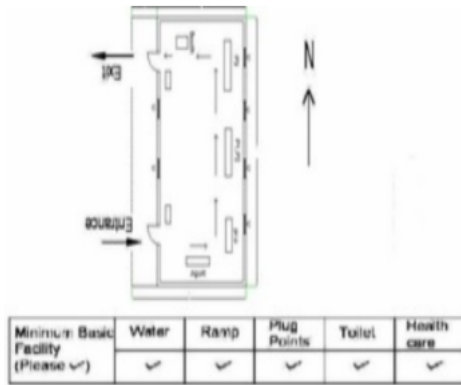

வாக்காளர் பதிவு அலுவலரின்
கையொப்பம்

Nazri Naksha

Google Map View

Polling Station Building Front View

Polling Station Front View

Cad View

Key MAP View

| | | | | | |
|--|----------------------------------|---|----------------------------------|---|----------------------------------|
| 1 பெயர் : சாம்ராஜ் தந்தை பெயர்: திருப்பதி வீட்டு எண் : 1 வயது : 71 பாலினம் : ஆண் | UKX0794792 Photo is available | 2 பெயர் : ரகு தந்தை பெயர்: சம்பத் வீட்டு எண் : 1 வயது : 32 பாலினம் : ஆண் | UKX0341537 Photo is available | 3 பெயர் : தேவி தந்தை பெயர்: சேட்டு வீட்டு எண் : 1/191 வயது : 30 பாலினம் : பெண் | UKX1083195 Photo is available |
| 4 பெயர் : அமுதேஷ்வரன் தந்தை பெயர்: ஆறுமுகம் வீட்டு எண் : 1/216 வயது : 25 பாலினம் : ஆண் | UKX1145465 Photo is available | 5 பெயர் : இதயவேந்தன் தந்தை பெயர்: பொன்னுசாமிகவுண்டர் வீட்டு எண் : 3 வயது : 66 பாலினம் : ஆண் | UKX1366061 Photo is available | 6 பெயர் : நீலாவதி கணவர் பெயர்: இதயவேந்தன் வீட்டு எண் : 3 வயது : 63 பாலினம் : பெண் | UKX1366079 Photo is available |
| 7 பெயர் : வெற்றிவேல் தந்தை பெயர்: இதயவேந்தன் வீட்டு எண் : 3 வயது : 43 பாலினம் : ஆண் | CWS3741196 Photo is available | 8 பெயர் : கலையரசன் தந்தை பெயர்: இதயவேந்தன் வீட்டு எண் : 3 வயது : 41 பாலினம் : ஆண் | UKX0931790 Photo is available | 9 பெயர் : லட்சுமி கணவர் பெயர்: கங்காதுரை வீட்டு எண் : 3 வயது : 35 பாலினம் : பெண் | UKX1000520 Photo is available |
| 10 பெயர் : சங்கீதா தந்தை பெயர்: அசோக் வீட்டு எண் : 3 வயது : 30 பாலினம் : பெண் | UKX0794826 Photo is available | 11 பெயர் : ராஜசேகரன் தாயின் பெயர்: சாந்தி வீட்டு எண் : 3 வயது : 30 பாலினம் : ஆண் | UKX0794800 Photo is available | 12 பெயர் : நந்தினி தந்தை பெயர்: தீர்த்தகிரி வீட்டு எண் : 3 வயது : 29 பாலினம் : பெண் | UKX0794818 Photo is available |
| 13 பெயர் : சுரேந்தர் தந்தை பெயர்: அம்முலு வீட்டு எண் : 3-5 வயது : 21 பாலினம் : ஆண் | UKX2235356 Photo is available | 14 பெயர் : ஆர்த்தி தந்தை பெயர்: முரளி வீட்டு எண் : 3/6 வயது : 24 பாலினம் : பெண் | UKX2064970 Photo is available | 15 பெயர் : கௌசல்யா கணவர் பெயர்: ரகு வீட்டு எண் : 3-9 வயது : 27 பாலினம் : பெண் | UKX1158294 Photo is available |
| 16 பெயர் : லாவண்யா தந்தை பெயர்: பரணிதரன் வீட்டு எண் : 3/15 வயது : 25 பாலினம் : பெண் | UKX1993328 Photo is available | 17 பெயர் : பிரகதீஸ்வரி தந்தை பெயர்: விஜயகுமார் வீட்டு எண் : 3/23 வயது : 23 பாலினம் : பெண் | UKX2176881 Photo is available | 18 பெயர் : திருணேஷ்குமார் தந்தை பெயர்: விஜயகுமார் வீட்டு எண் : 3-23 வயது : 20 பாலினம் : ஆண் | UKX2269348 Photo is available |
| 19 பெயர் : சுமித்ரா தந்தை பெயர்: சுகுமார் வீட்டு எண் : 3/3 9 வயது : 37 பாலினம் : பெண் | UKX0060137 Photo is available | 20 பெயர் : கார்த்திக் தந்தை பெயர்: ஆறுமுகம் வீட்டு எண் : 3/59 வயது : 25 பாலினம் : ஆண் | UKX1993427 Photo is available | 21 பெயர் : தீபக் தந்தை பெயர்: ஆறுமுகம் வீட்டு எண் : 3/59 வயது : 24 பாலினம் : ஆண் | UKX1993419 Photo is available |
| 22 பெயர் : ரசிகா தந்தை பெயர்: முனிரத்தினம் வீட்டு எண் : 3/78 வயது : 22 பாலினம் : பெண் | UKX2197580 Photo is available | 23 பெயர் : தினகரன் தந்தை பெயர்: முனிரத்தினம் வீட்டு எண் : 3-78 வயது : 20 பாலினம் : ஆண் | UKX2275246 Photo is available | 24 பெயர் : நதியா தந்தை பெயர்: வெற்றிவேல் வீட்டு எண் : 3-80 வயது : 27 பாலினம் : பெண் | UKX1062686 Photo is available |
| 25 பெயர் : அனிதா தந்தை பெயர்: கோவிந்தராஜ் வீட்டு எண் : 3/107 வயது : 23 பாலினம் : பெண் | UKX2014876 Photo is available | 26 பெயர் : ஆஷிகா தந்தை பெயர்: வெள்ளியங்கிரி வீட்டு எண் : 3/121 வயது : 24 பாலினம் : பெண் | UKX2047652 Photo is available | 27 பெயர் : கோகிலா கணவர் பெயர்: ஜனகராஜ் வீட்டு எண் : 3/199 வயது : 34 பாலினம் : பெண் | UKX2050011 Photo is available |
| 28 பெயர் : தீபிகா தந்தை பெயர்: திருப்பதி வீட்டு எண் : 3/224 வயது : 23 பாலினம் : பெண் | UKX2014892 Photo is available | 29 பெயர் : கௌசல்யா தந்தை பெயர்: சண்முகம் வீட்டு எண் : 3/225 வயது : 27 பாலினம் : பெண் | UKX2047736 Photo is available | 30 பெயர் : லாவண்யா தந்தை பெயர்: சண்முகம் வீட்டு எண் : 3/225 வயது : 23 பாலினம் : பெண் | UKX2014926 Photo is available |