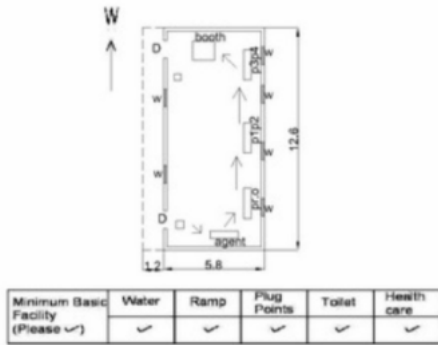

Google Map View

Polling Station Building Front View

Polling Station Front View

Cad View

Key MAP View

1 பெயர் : மாலதி கணவர் பெயர்: செல்வராஜி வீட்டு எண் : 1 வயது : 41 பாலினம் : பெண் Photo is available	UKX0760561	S 2 பெயர் : யுவாமகேந்திரன் தந்தை பெயர்: சந்திரன் வீட்டு எண் : 1 வயது : 40 பாலினம் : ஆண் Photo is available	MDH3137510	3 பெயர் : யுவராஜ் தந்தை பெயர்: கண்ணன் வீட்டு எண் : 1 வயது : 37 பாலினம் : ஆண் Photo is available	UKX0760215
4 பெயர் : சூதா கணவர் பெயர்: விஸ்வநாதன் வீட்டு எண் : 1 வயது : 37 பாலினம் : பெண் Photo is available	UKX0760264	5 பெயர் : மீனா கணவர் பெயர்: மாணிக்கம் வீட்டு எண் : 1 வயது : 36 பாலினம் : பெண் Photo is available	UKX0760488	6 பெயர் : இளையராஜா தந்தை பெயர்: ரவி வீட்டு எண் : 1 வயது : 30 பாலினம் : ஆண் Photo is available	UKX0863696
7 பெயர் : உமா கணவர் பெயர்: அசோகன் வீட்டு எண் : 1 வயது : 28 பாலினம் : பெண் Photo is available	UKX1124460	8 பெயர் : தமிழ்செல்வி கணவர் பெயர்: ரமேஷ் வீட்டு எண் : 2/79 வயது : 26 பாலினம் : பெண் Photo is available	UKX2085298	9 பெயர் : கிருபாகரன் பா தந்தை பெயர்: பாரதி வீட்டு எண் : 3 வயது : 20 பாலினம் : ஆண் Photo is available	UKX2273068
10 பெயர் : குணசேகரன் தந்தை பெயர்: அய்யாகிளி வீட்டு எண் : 4 வயது : 44 பாலினம் : ஆண் Photo is available	MDH3137502	11 பெயர் : குமுதா கணவர் பெயர்: ராஜேந்திரன் வீட்டு எண் : 4 வயது : 39 பாலினம் : பெண் Photo is available	UKX0863787	S 12 பெயர் : சந்தியா கணவர் பெயர்: வெங்கடேசன் வீட்டு எண் : 4 வயது : 36 பாலினம் : பெண் Photo is available	UKX0184341
13 பெயர் : மேனகா கணவர் பெயர்: இளவரசன் வீட்டு எண் : 4 வயது : 33 பாலினம் : பெண் Photo is available	UKX0353078	14 பெயர் : ரகு தந்தை பெயர்: திருப்பதி வீட்டு எண் : 4 வயது : 33 பாலினம் : ஆண் Photo is available	UKX0863738	15 பெயர் : சந்தோஷ்குமார் தந்தை பெயர்: திருப்பதி வீட்டு எண் : 4 வயது : 32 பாலினம் : ஆண் Photo is available	UKX0863720
16 பெயர் : நந்தினி கணவர் பெயர்: நீலகண்டன் வீட்டு எண் : 4/189 வயது : 32 பாலினம் : பெண் Photo is available	UKX1066612	17 பெயர் : ராஜா ராவ் தந்தை பெயர்: குபேந்திரராவ் வீட்டு எண் : 4/291 வயது : 36 பாலினம் : ஆண் Photo is available	UKX1015593	18 பெயர் : சசிலா தந்தை பெயர்: முருகேசன் வீட்டு எண் : 4/398 வயது : 24 பாலினம் : பெண் Photo is available	UKX2033561
19 பெயர் : விஜயாபாய் பா கணவர் பெயர்: பாலாஜி ராவ் வீட்டு எண் : 5 வயது : 56 பாலினம் : பெண் Photo is available	UKX2469864	20 பெயர் : சங்கர் தந்தை பெயர்: சங் வீட்டு எண் : 7 வயது : 38 பாலினம் : ஆண் Photo is available	UKX0919951	21 பெயர் : சிலம்பரசன் தந்தை பெயர்: வெங்கடேசன் வீட்டு எண் : 7 வயது : 30 பாலினம் : ஆண் Photo is available	UKX0919894
22 பெயர் : அஜீத்குமார் தந்தை பெயர்: வெங்கடேசன் வீட்டு எண் : 7 வயது : 29 பாலினம் : ஆண் Photo is available	UKX0919977	23 பெயர் : கவிதா கணவர் பெயர்: பாலசுந்தர் வீட்டு எண் : 7 வயது : 29 பாலினம் : பெண் Photo is available	UKX0919985	24 பெயர் : கலைவாணி கணவர் பெயர்: நாகராஜன் வீட்டு எண் : 7/64, 7/2/2 வயது : 32 பாலினம் : பெண் Photo is available	UKX2104487
25 பெயர் : வினாயகமூர்த்தி தந்தை பெயர்: ரவி வீட்டு எண் : 7/143 வயது : 29 பாலினம் : ஆண் Photo is available	UKX1066992	26 பெயர் : ரோஜாபாய் கணவர் பெயர்: வெங்கோபராவ் வீட்டு எண் : 8 வயது : 33 பாலினம் : பெண் Photo is available	UKX0863779	27 பெயர் : சுவாசனா கணவர் பெயர்: ராஜாராவ் வீட்டு எண் : 8 வயது : 31 பாலினம் : பெண் Photo is available	UKX0863795
28 பெயர் : சங்கீதா கணவர் பெயர்: புகழ்வேந்தன் வீட்டு எண் : 8 வயது : 30 பாலினம் : பெண் Photo is available	UKX0760678	29 பெயர் : சாந்தா கணவர் பெயர்: கிருஷ்ணன் வீட்டு எண் : 11-3 வயது : 52 பாலினம் : பெண் Photo is available	UKX2032282	30 பெயர் : கோபி தந்தை பெயர்: கிருஷ்ணன் வீட்டு எண் : 11-3 வயது : 34 பாலினம் : ஆண் Photo is available	UKX2033595